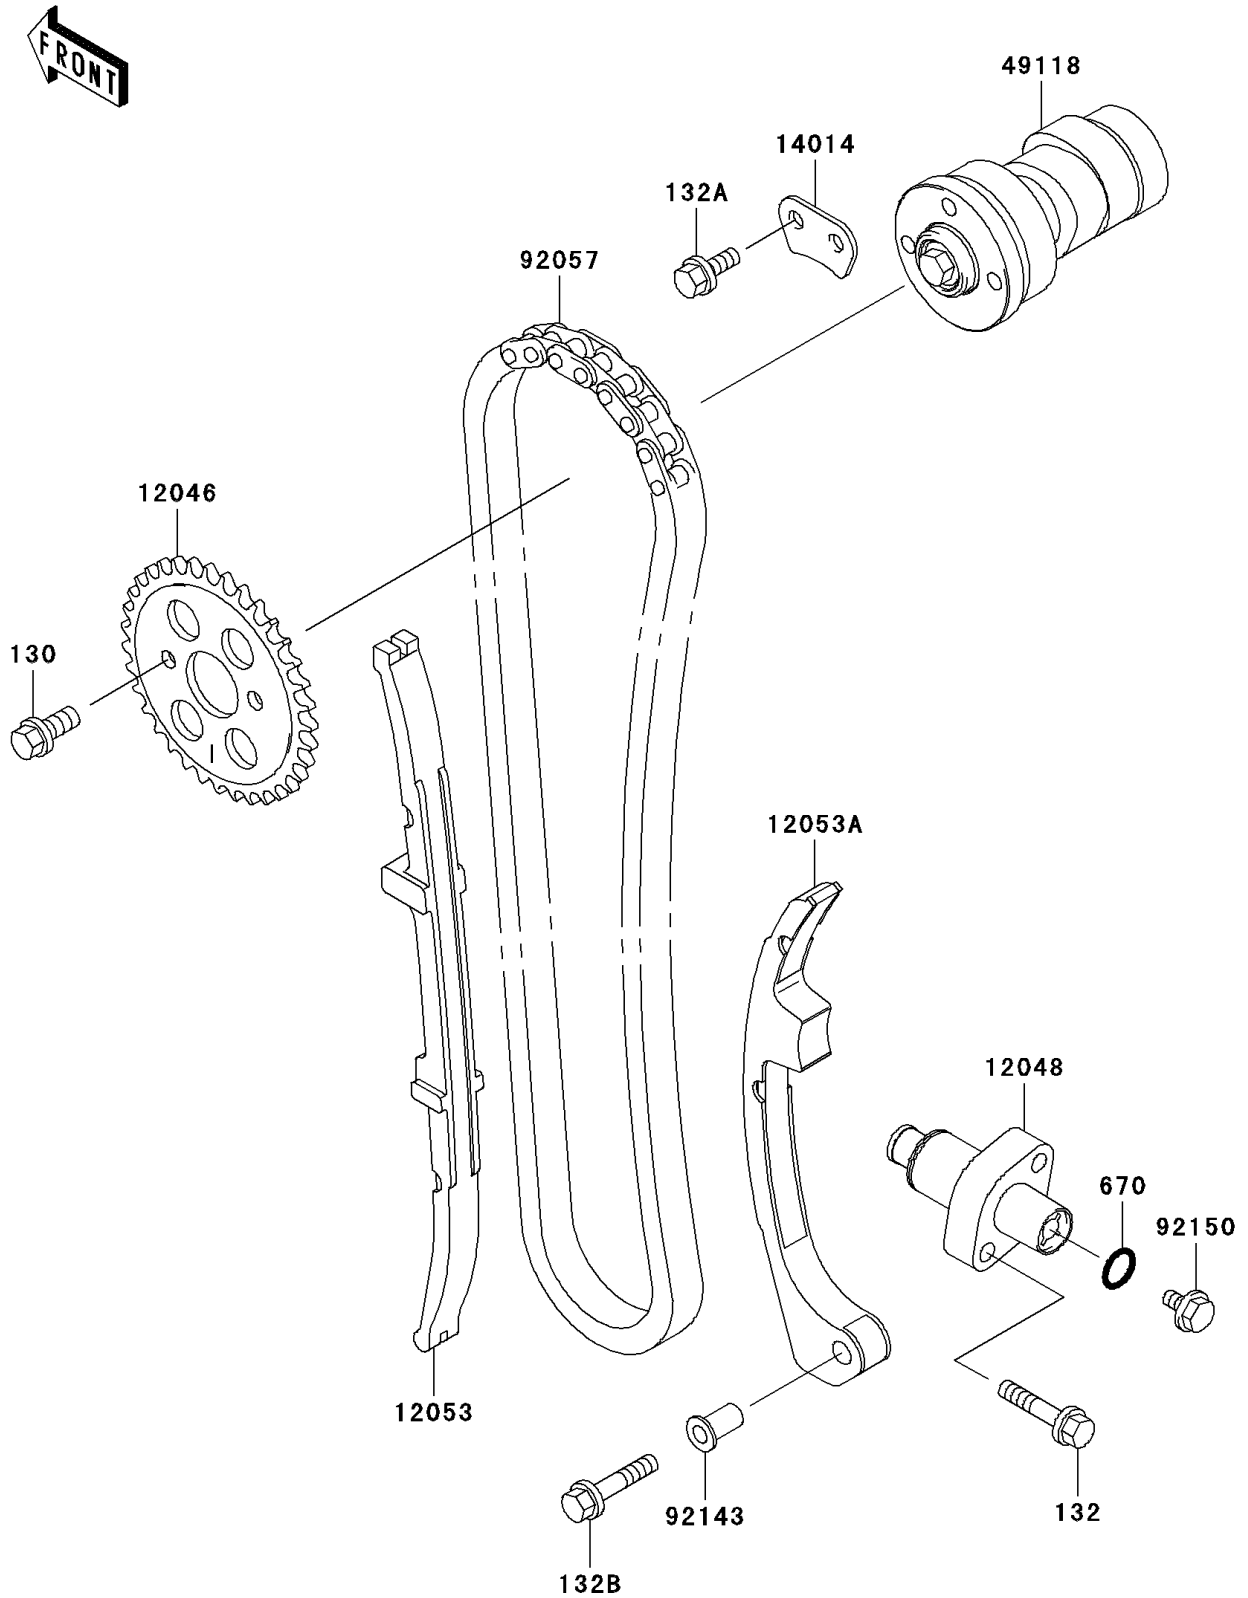

2005 Eliminator 125

PARTS DIAGRAM

Camshaft(s)/Tensioner

E1230

2005 Eliminator 125

PARTS LIST

Camshaft(s)/Tensioner

ITEM NAME

PART NUMBER

QUANTITY
