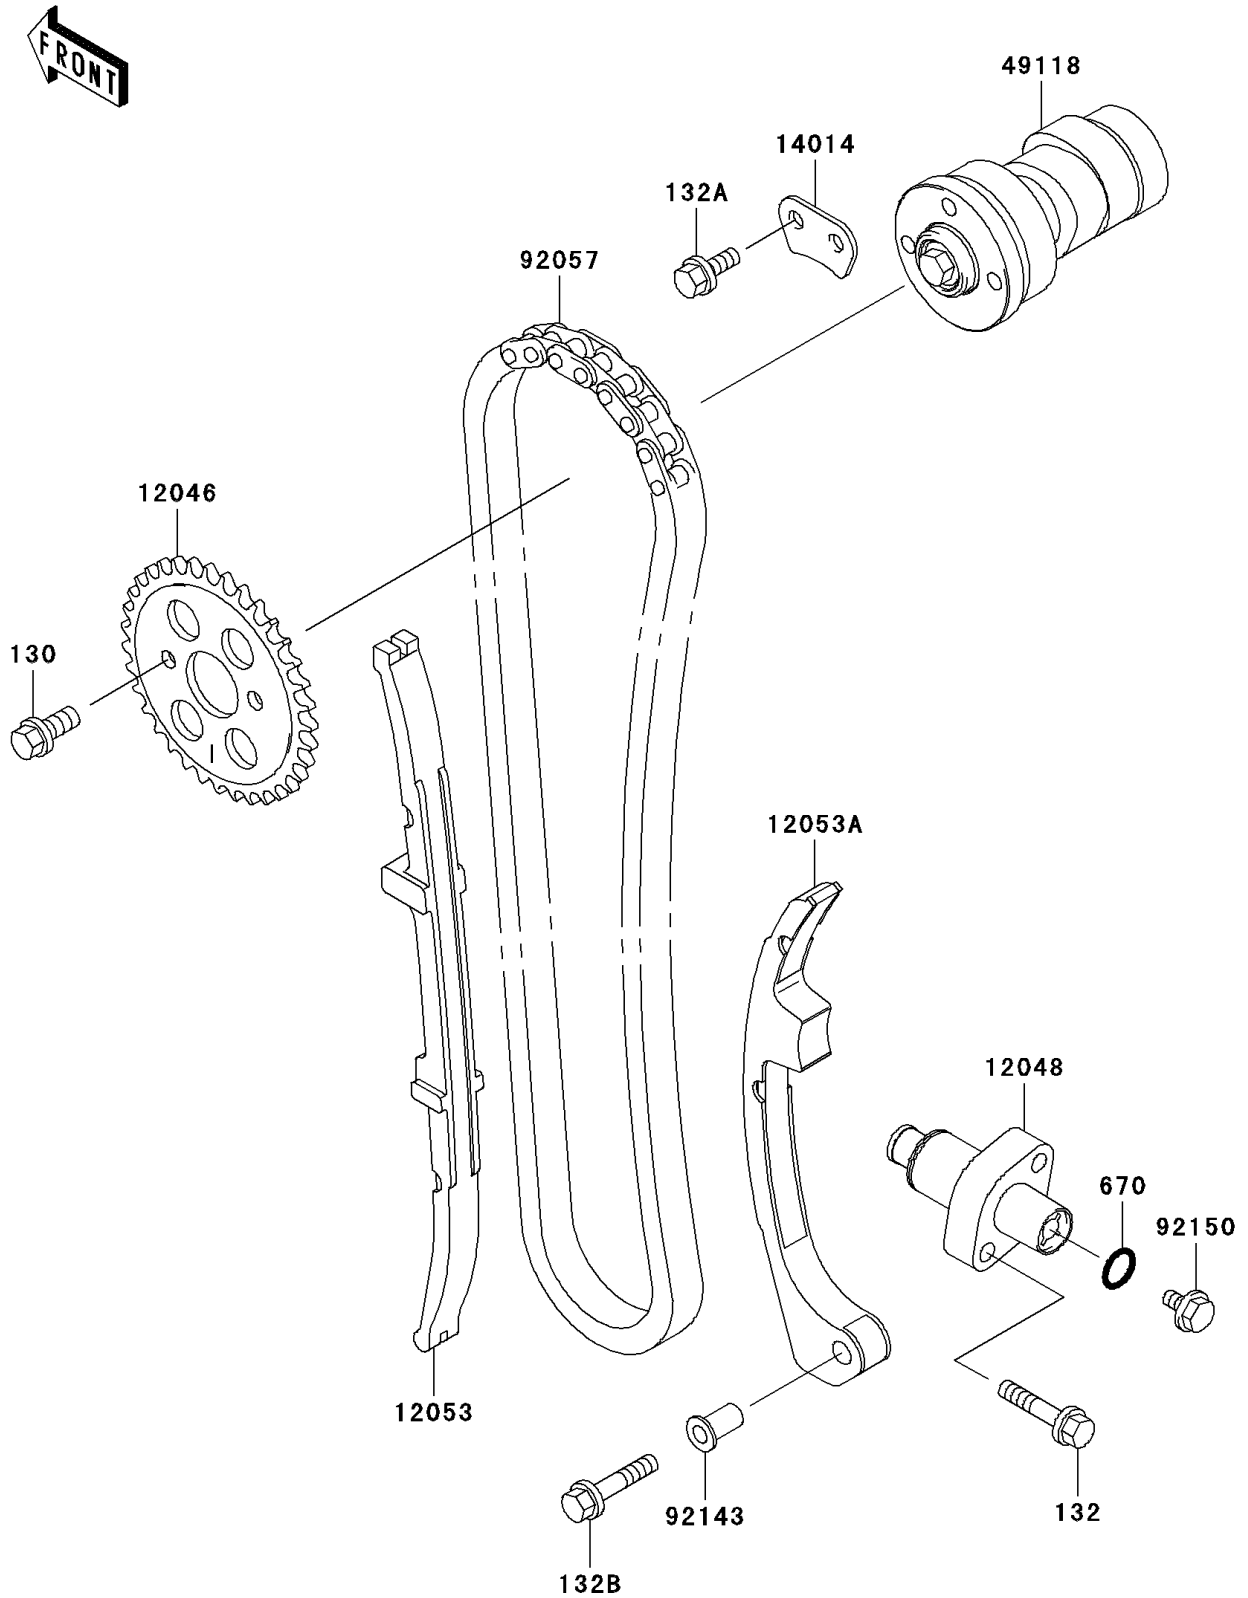

# 2001 Eliminator 125

## PARTS DIAGRAM

### Camshaft(s)/Tensioner

E1230

## PARTS LIST

Camshaft(s)/Tensioner

**Kawasaki**

Let the Good Times Roll®

**ITEM NAME**

**PART NUMBER**

**QUANTITY**

---