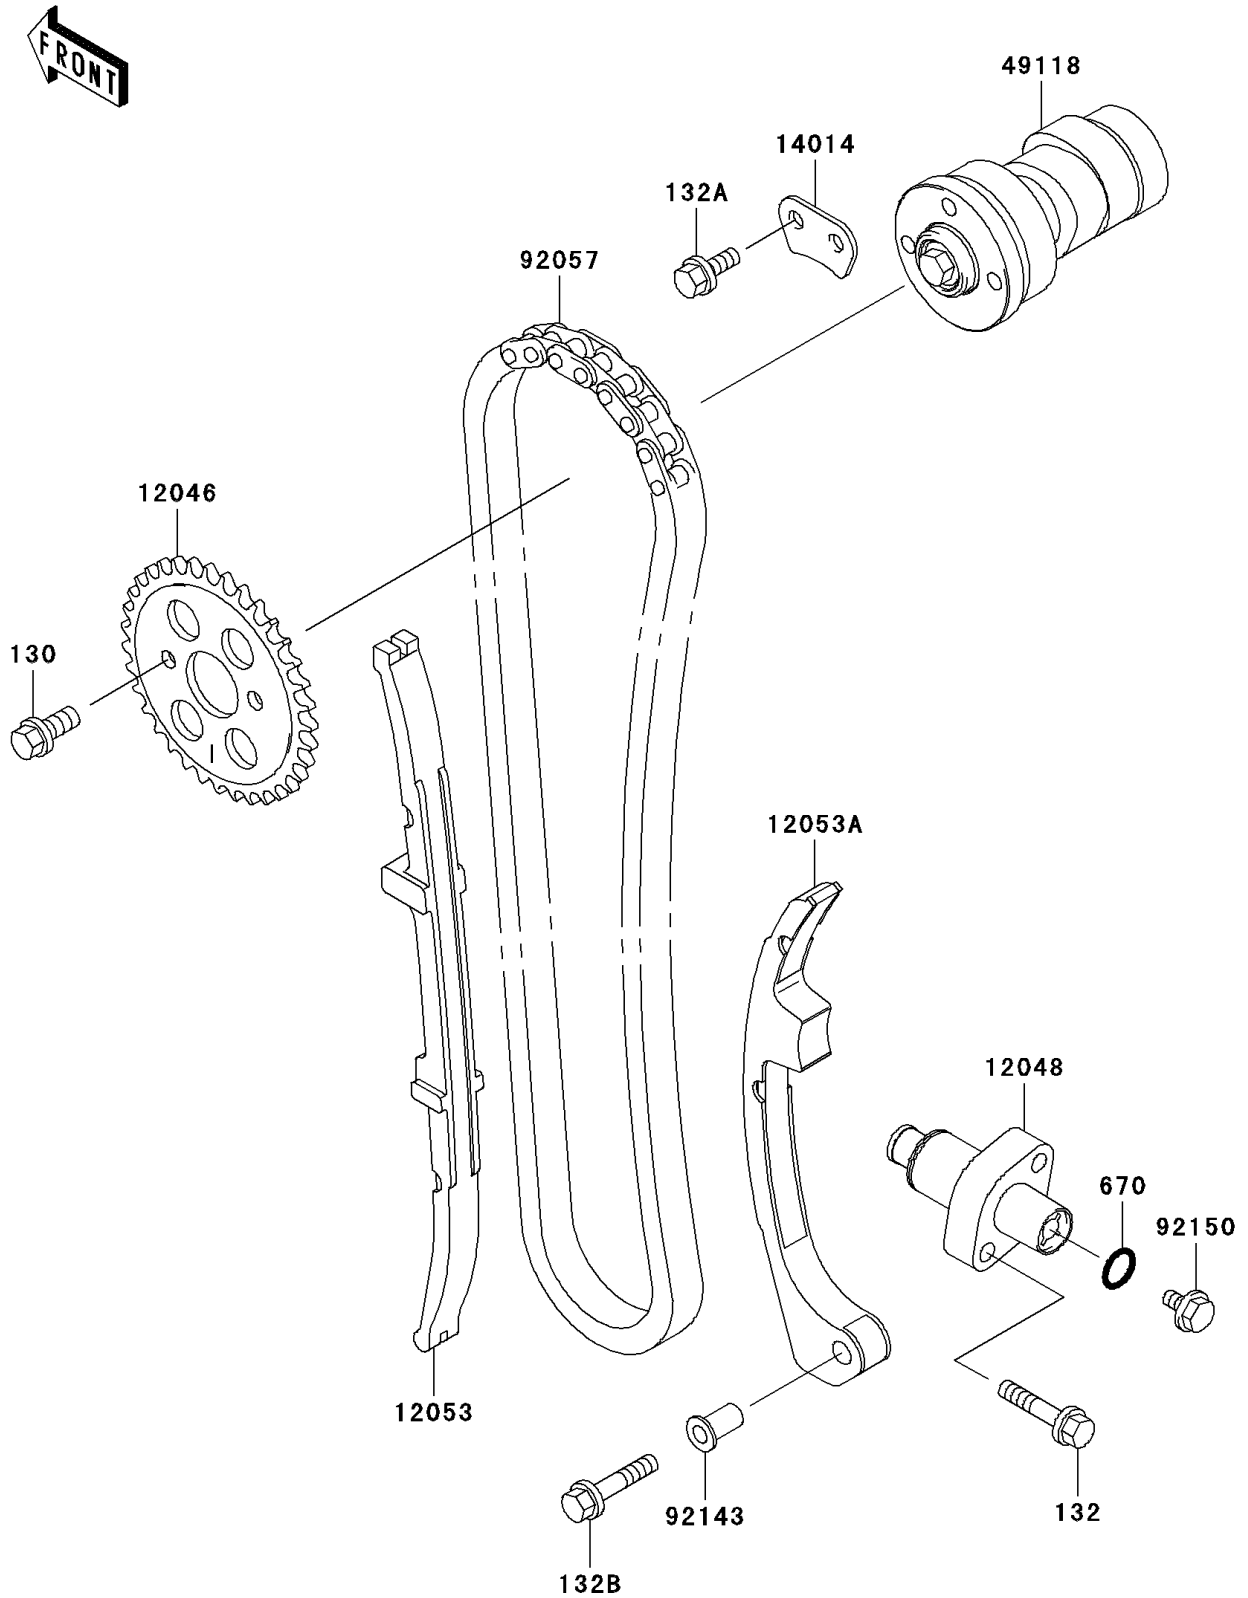

2004 Eliminator 125

PARTS DIAGRAM

Camshaft(s)/Tensioner

E1230

2004 Eliminator 125

PARTS LIST

Camshaft(s)/Tensioner

ITEM NAME

PART NUMBER

QUANTITY
