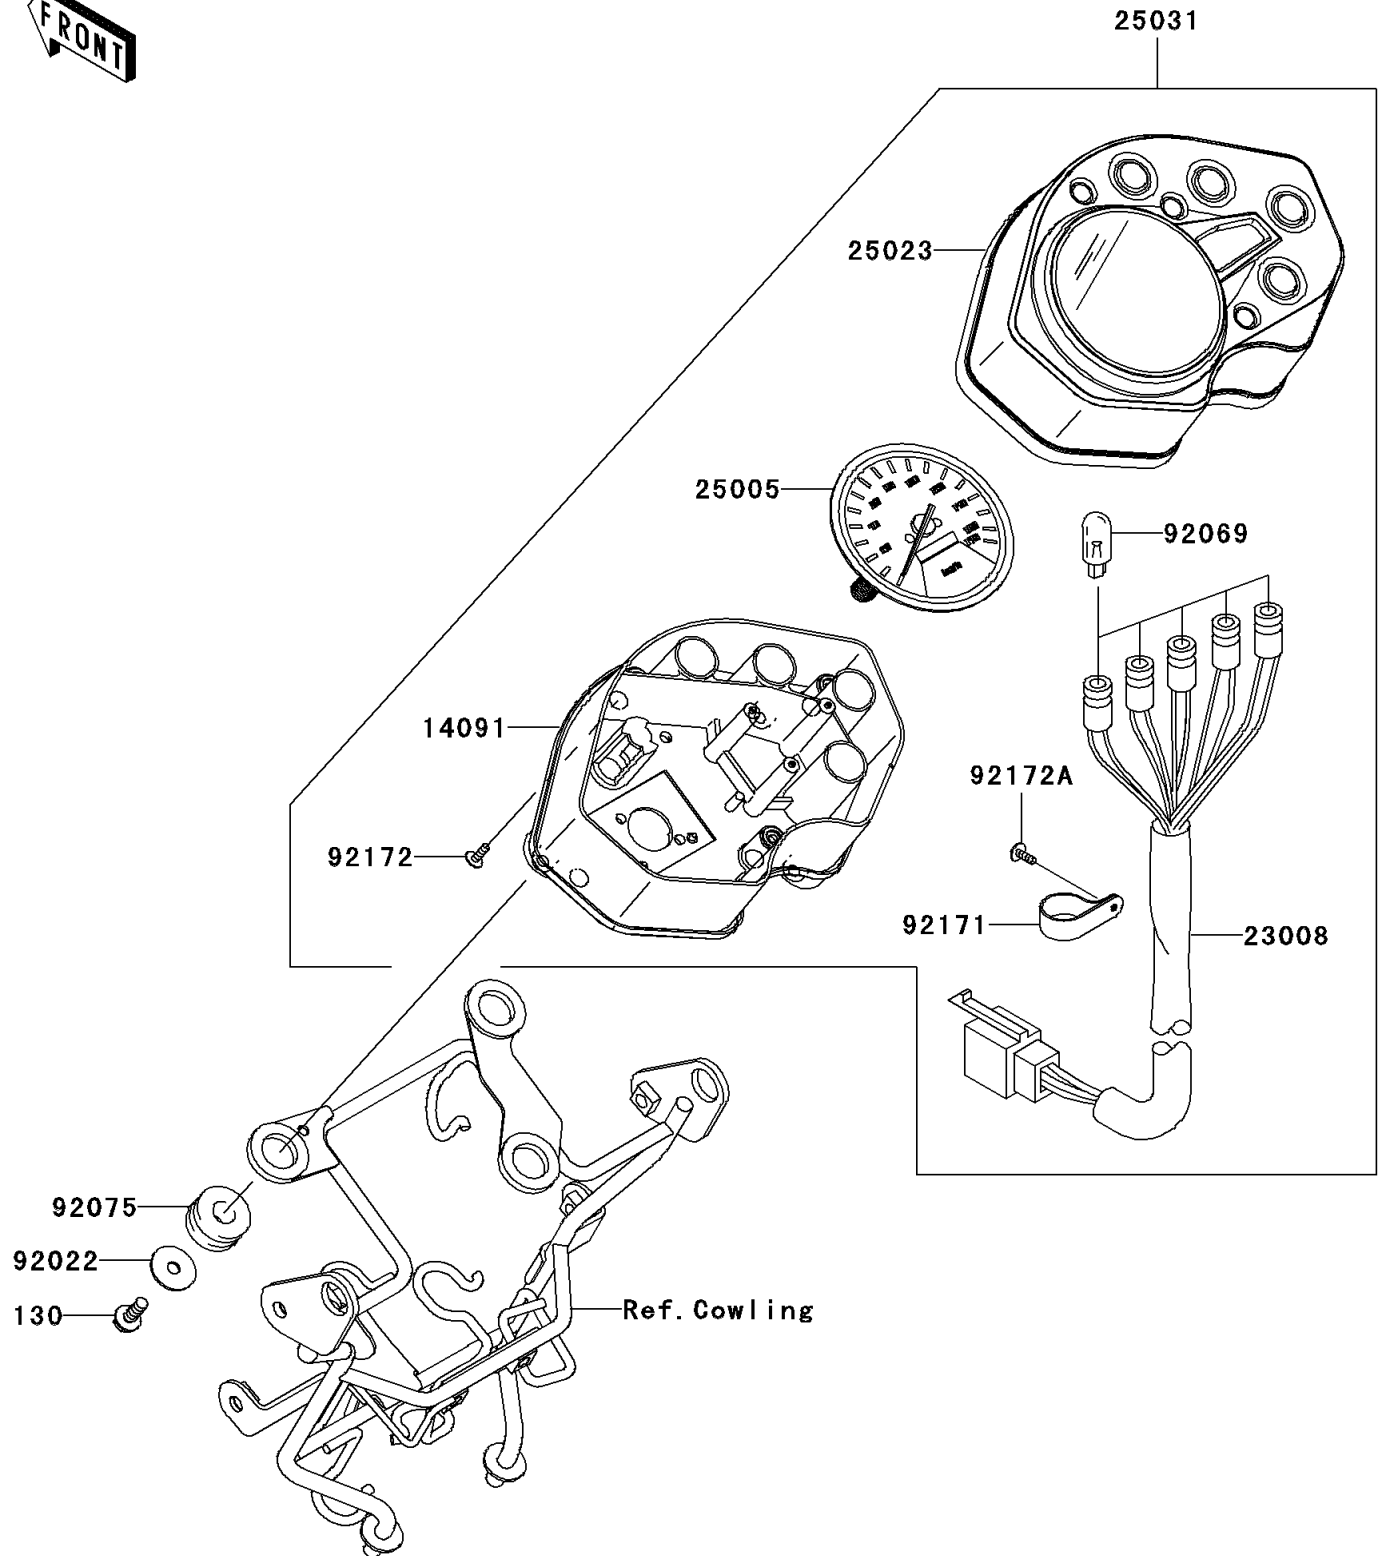

2010 Fury 125R

PARTS DIAGRAM

Meter(s)

F2530