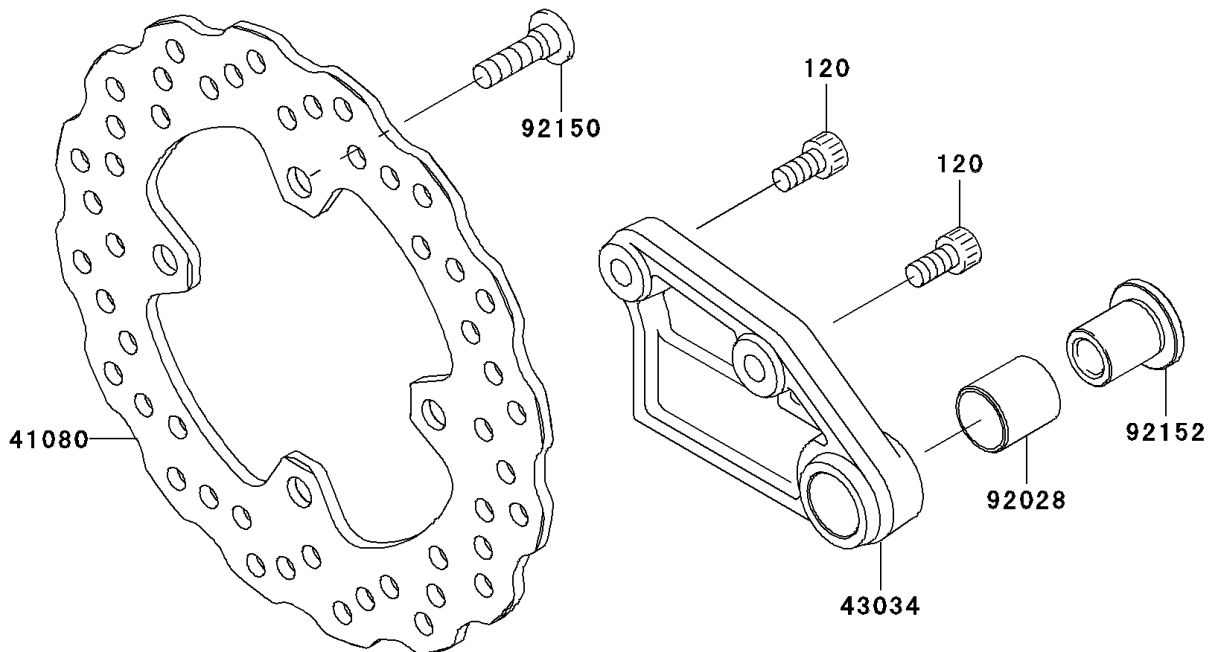

2010 Fury 125R

PARTS DIAGRAM

Rear Brake(BAF)

F2294