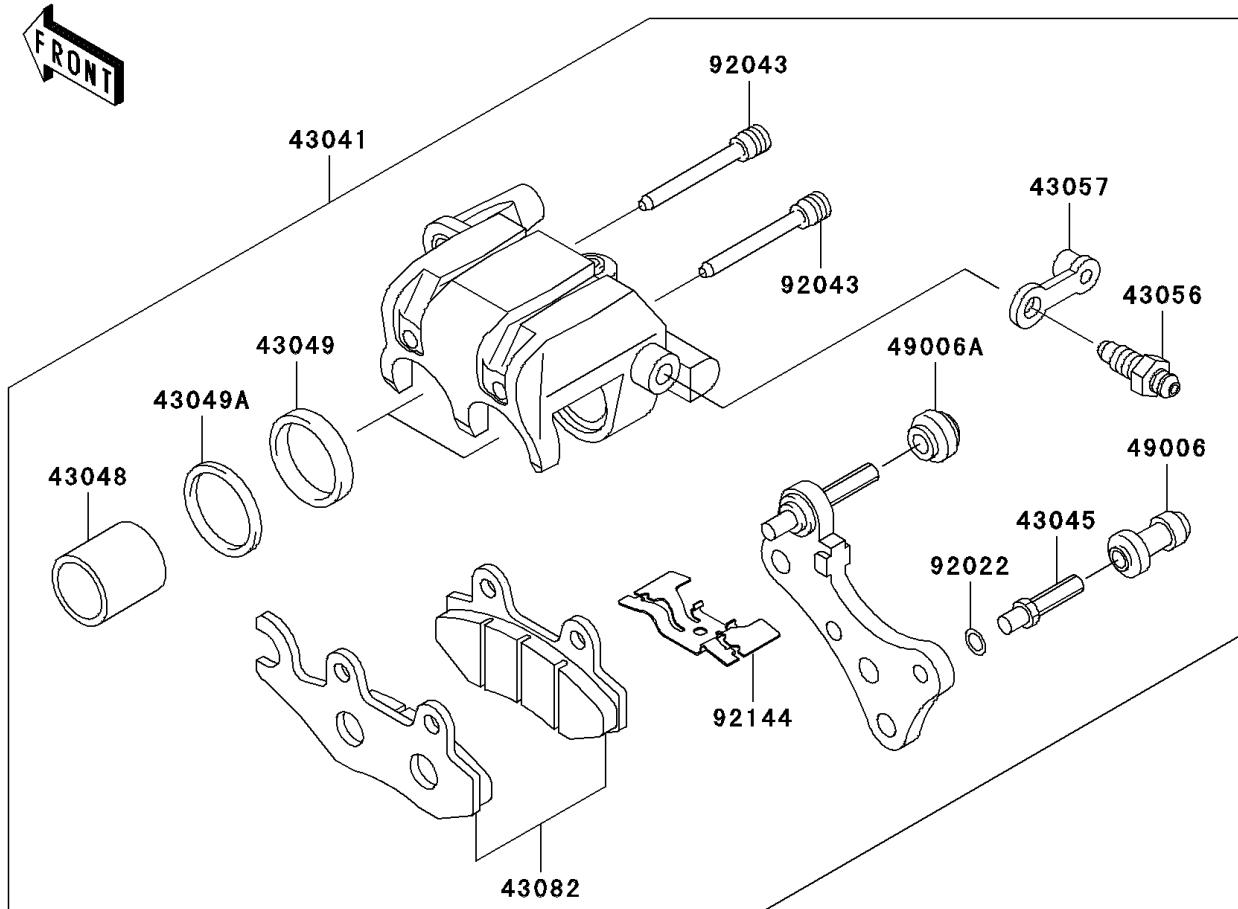

2010 Fury 125R

PARTS DIAGRAM

Rear Brake(BAF)

F2294