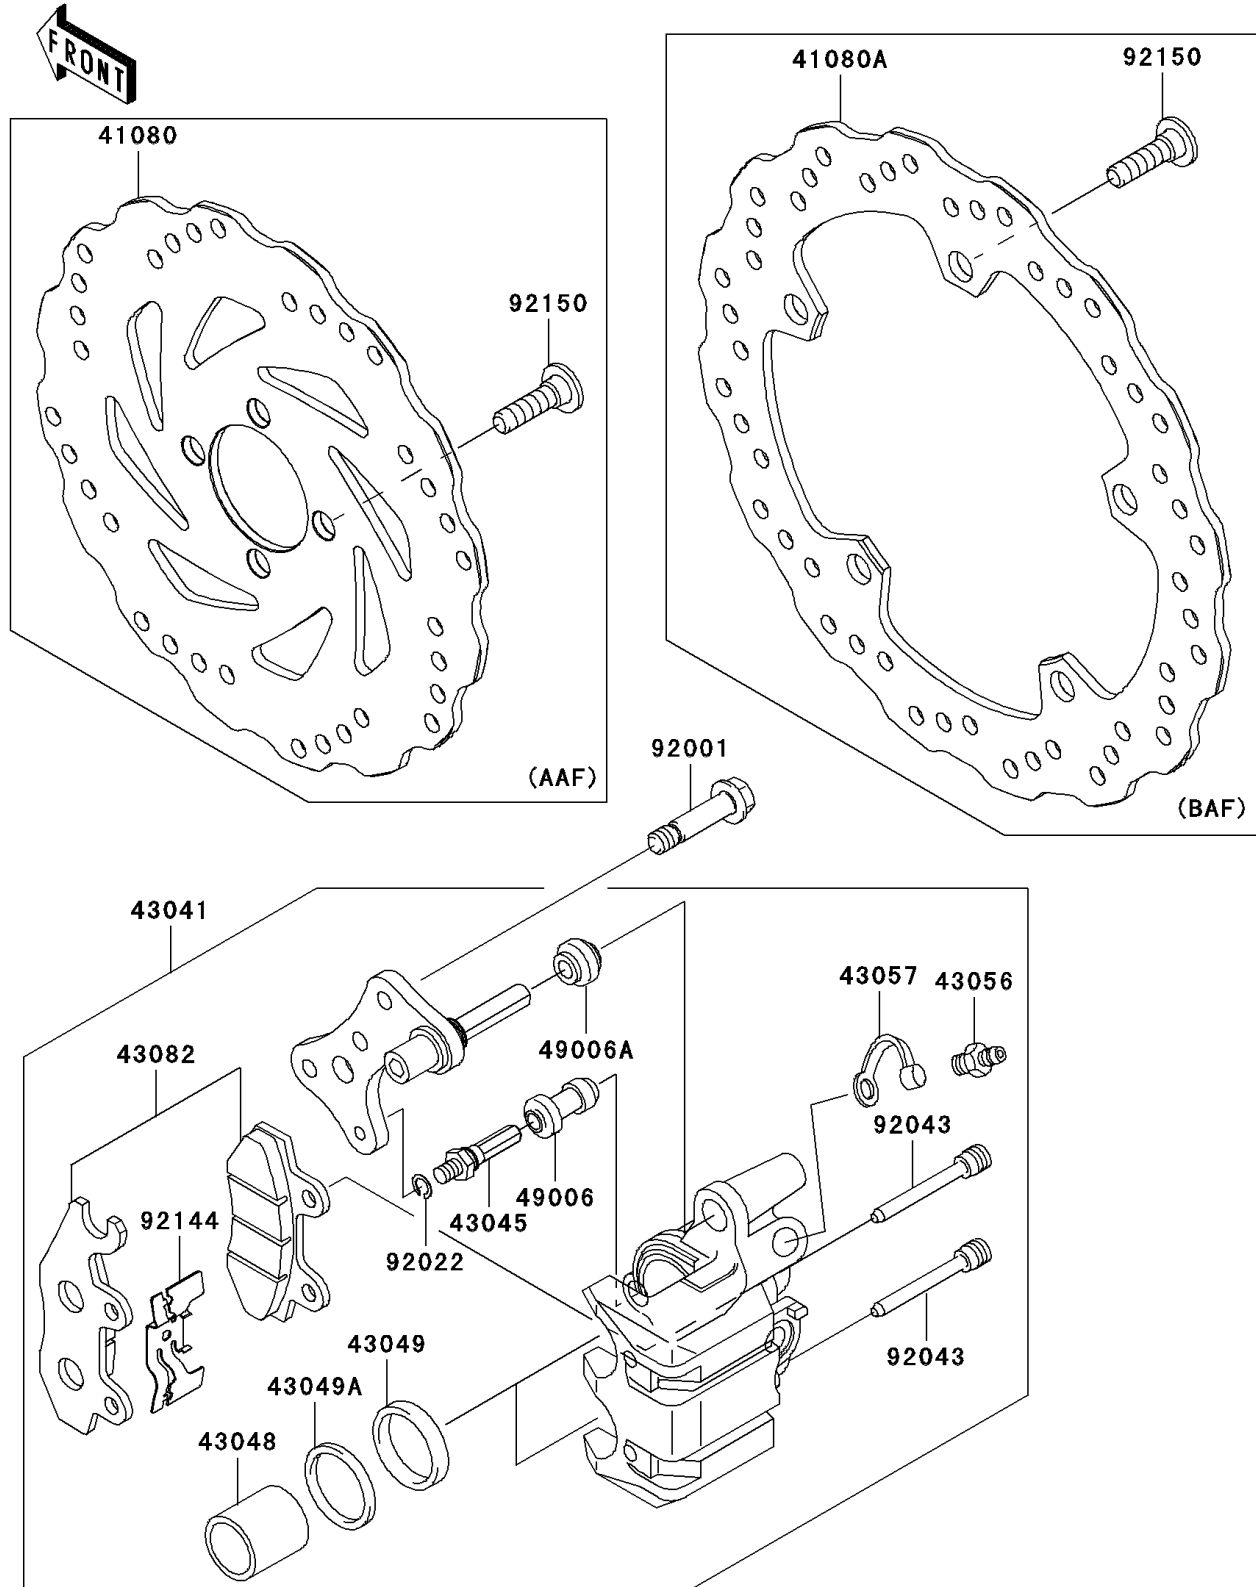

2010 Fury 125R

PARTS DIAGRAM

Front Brake

F2292

2010 Fury 125R

PARTS LIST

Front Brake

ITEM NAME	PART NUMBER	QUANTITY
DISC,FR (Ref # 41080A)	41080-0123	1
CALIPER-ASSY,FR,GOLD (Ref # 43041)	43041-0173-8Q	1
SHAFT-CALIPER (Ref # 43045)	43045-1010	1
PISTON-CALIPER (Ref # 43048)	43048-1066	2
PACKING (Ref # 43049)	43049-1063	2
PACKING (Ref # 43049A)	43049-1064	2
BREATHER-BRAKE (Ref # 43056)	43056-1056	1
CAP-BREATHER (Ref # 43057)	43057-1001	1
PAD-ASSY-BRAKE (Ref # 43082)	43082-0085	1
BOOT,CALIPER (Ref # 49006)	49006-1088	1
BOOT,CALIPER (Ref # 49006A)	49006-1242	1
BOLT,FLANGED,8X36 (Ref # 92001)	92001-1837	2
WASHER,WAVE (Ref # 92022)	92022-1373	1
PIN,HANGER (Ref # 92043)	92043-1416	2
SPRING,PAD (Ref # 92144)	92144-1847	1
BOLT,SOCKET,8X30 (Ref # 92150)	92150-1771	5