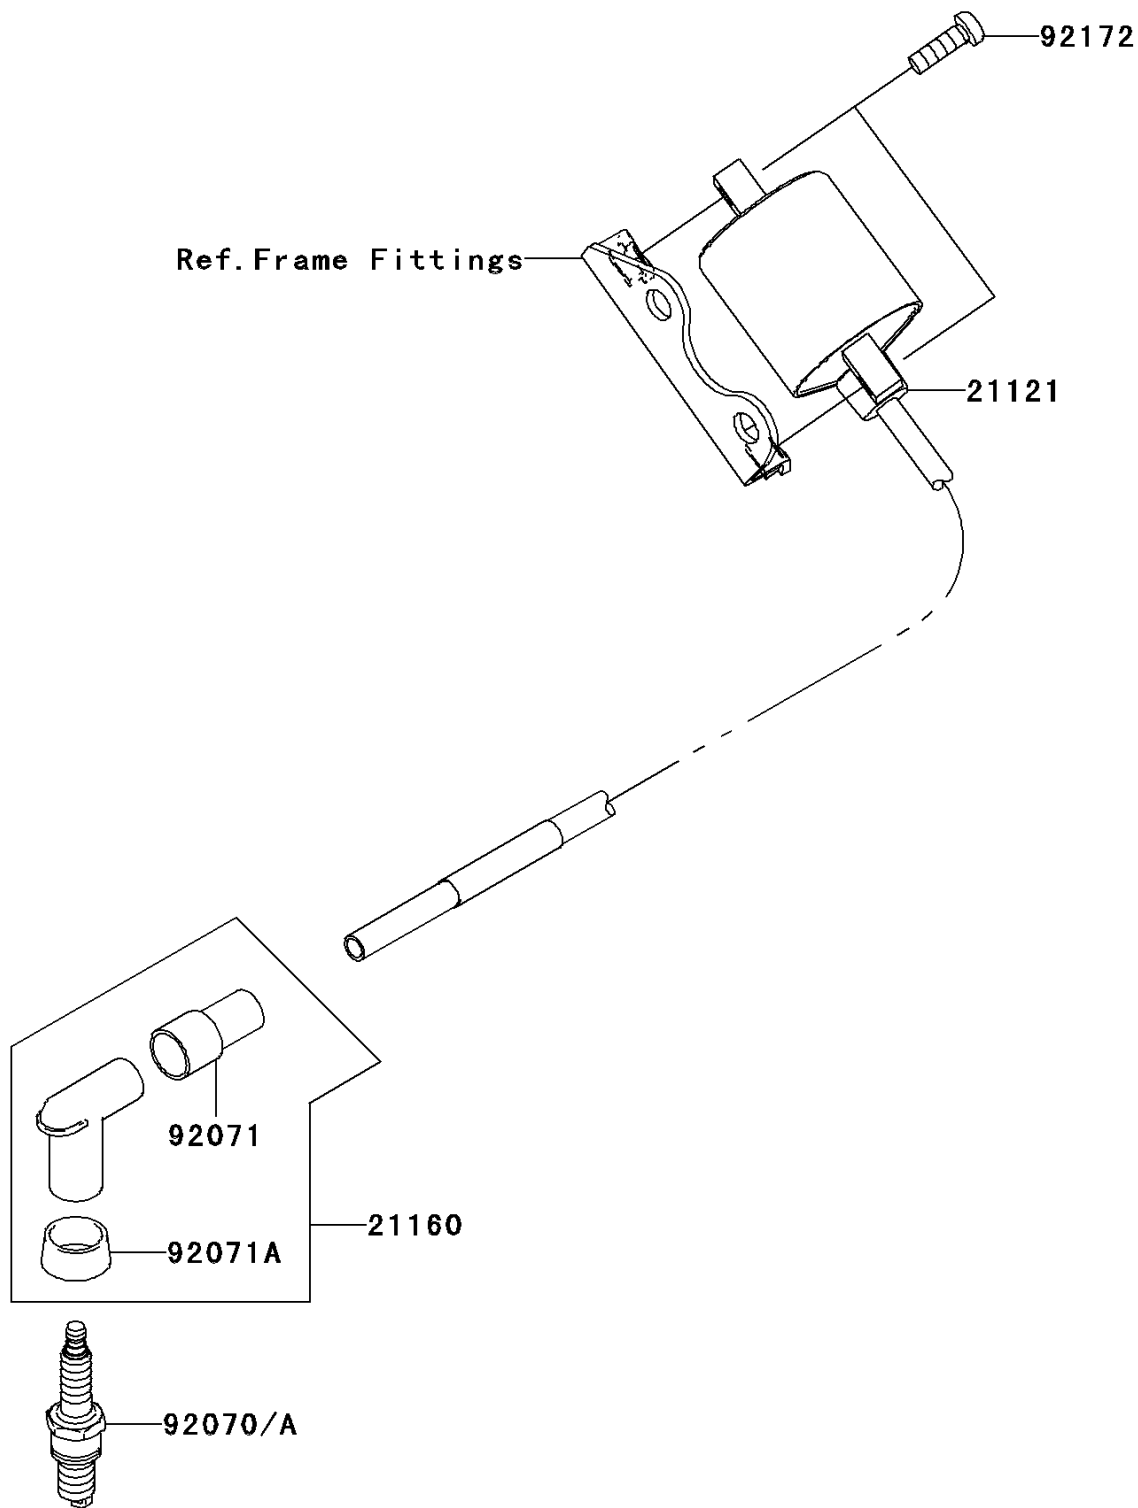

2010 Fury 125R

PARTS DIAGRAM

Ignition System

Kawasaki

Let the Good Times Roll®

E1830

2010 Fury 125R

PARTS LIST

Ignition System

ITEM NAME	PART NUMBER	QUANTITY
COIL-IGNITION (Ref # 21121)	21121-0035	1
CAP-ASSY-PLUG (Ref # 21160)	21160-0001	1
PLUG-SPARK,C6HSA(NGK) (Ref # 92070)	92070-1232	1
PLUG-SPARK,U20FS-U(ND) (Ref # 92070A)		1
GROMMET (Ref # 92071)	92071-0001	1
GROMMET (Ref # 92071A)	92071-0002	1
SCREW,PAN-CROSS,5X18 (Ref # 92172)	92172-0422	2