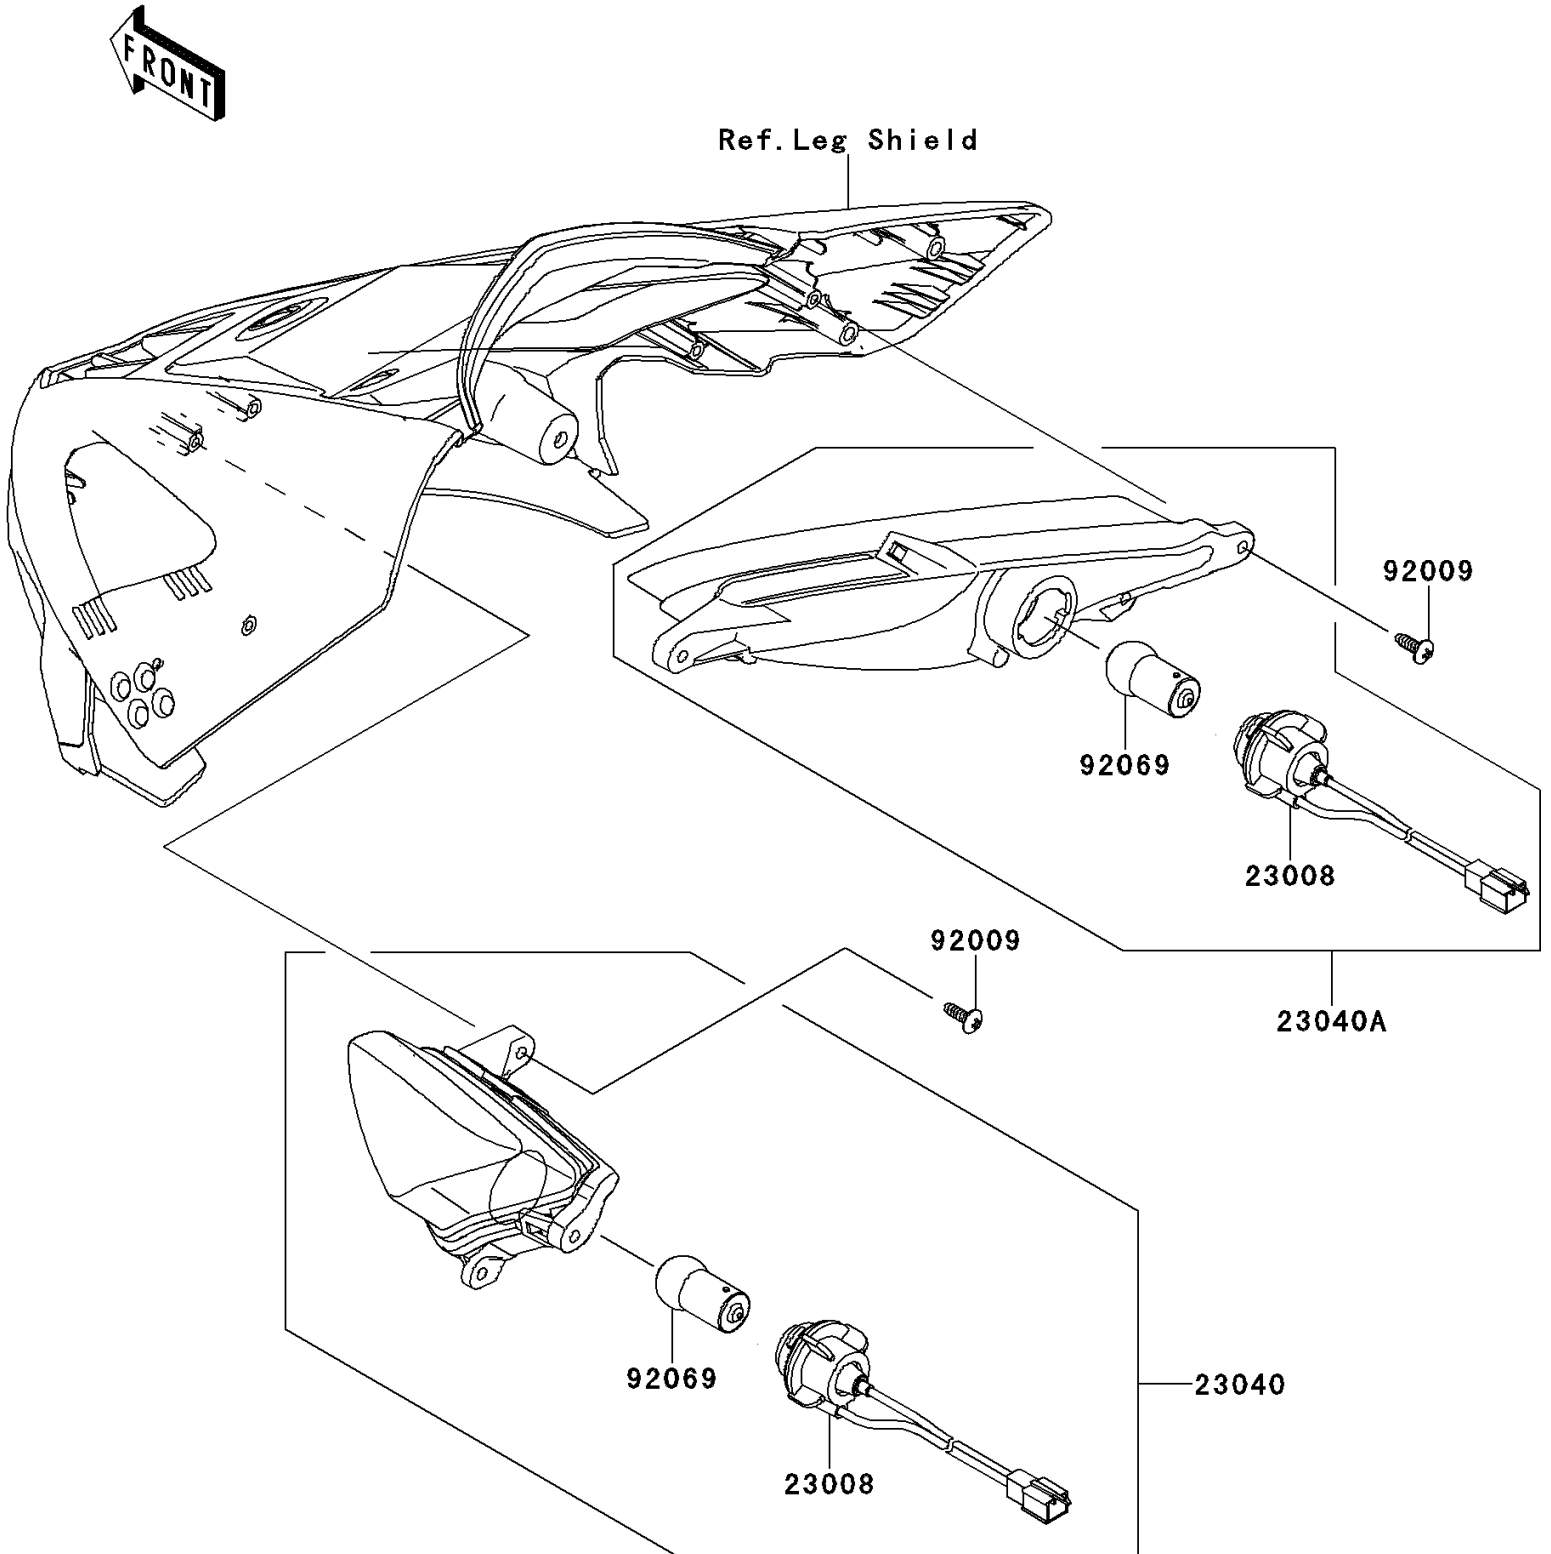

# 2012 EDGE VR

## PARTS DIAGRAM

### Turn Signals

F2730

## PARTS LIST