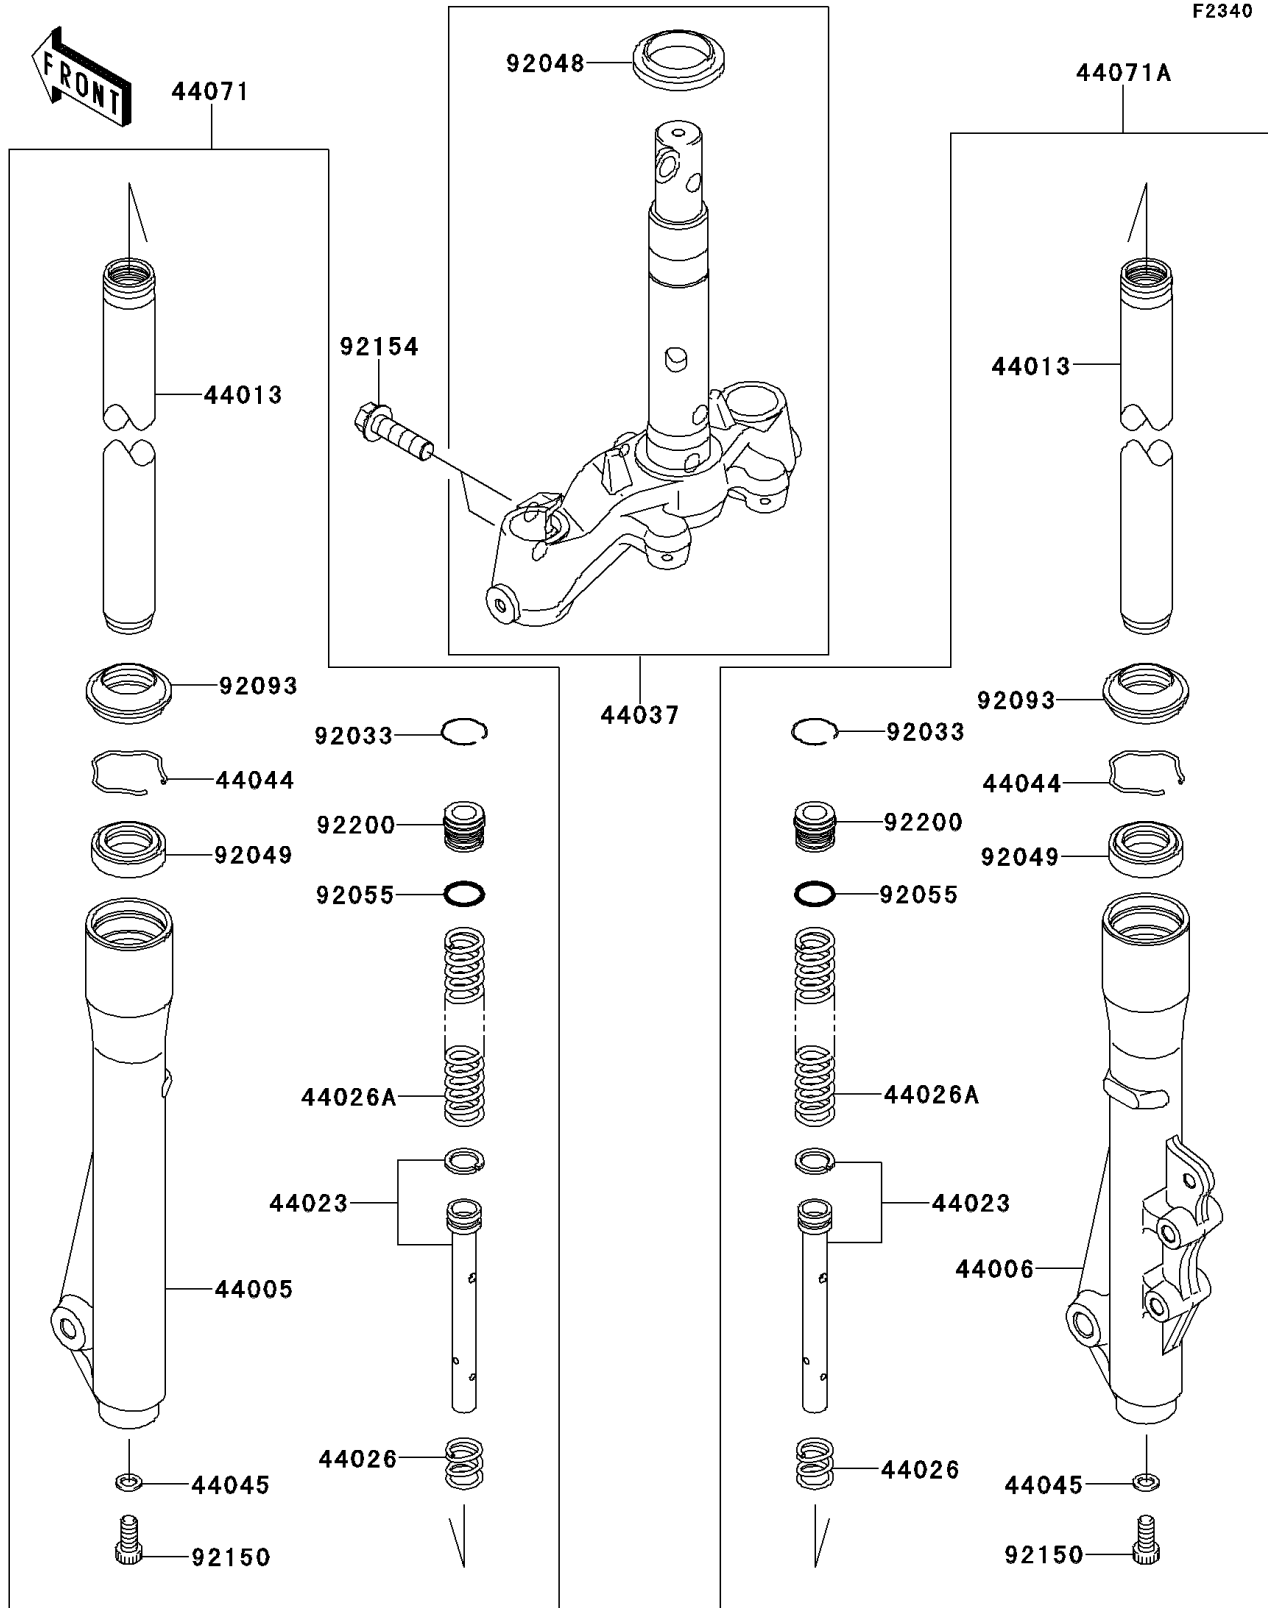

2012 EDGE R

PARTS DIAGRAM

Front Fork