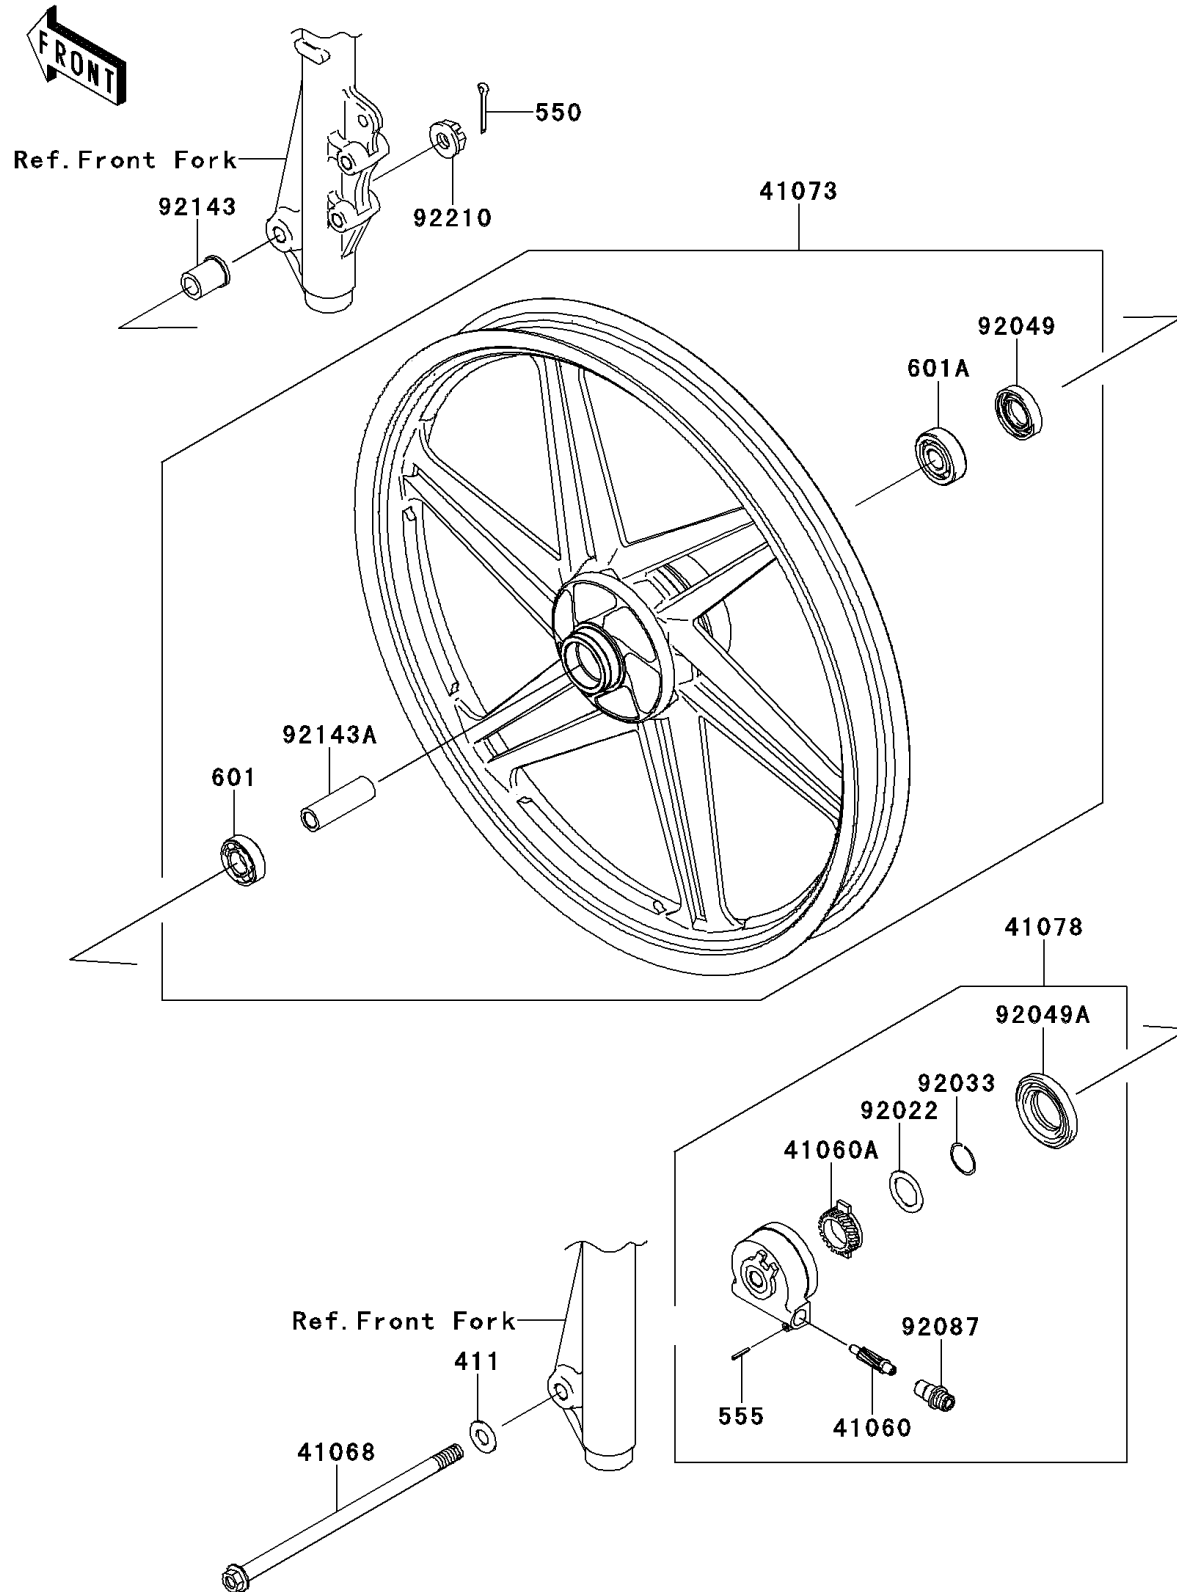

2012 EDGE VR

PARTS DIAGRAM

Front Hub(SCF)

F2230A

2012 EDGE VR

PARTS LIST

Front Hub(SCF)

Kawasaki

Let the Good Times Roll®

ITEM NAME

PART NUMBER

QUANTITY
