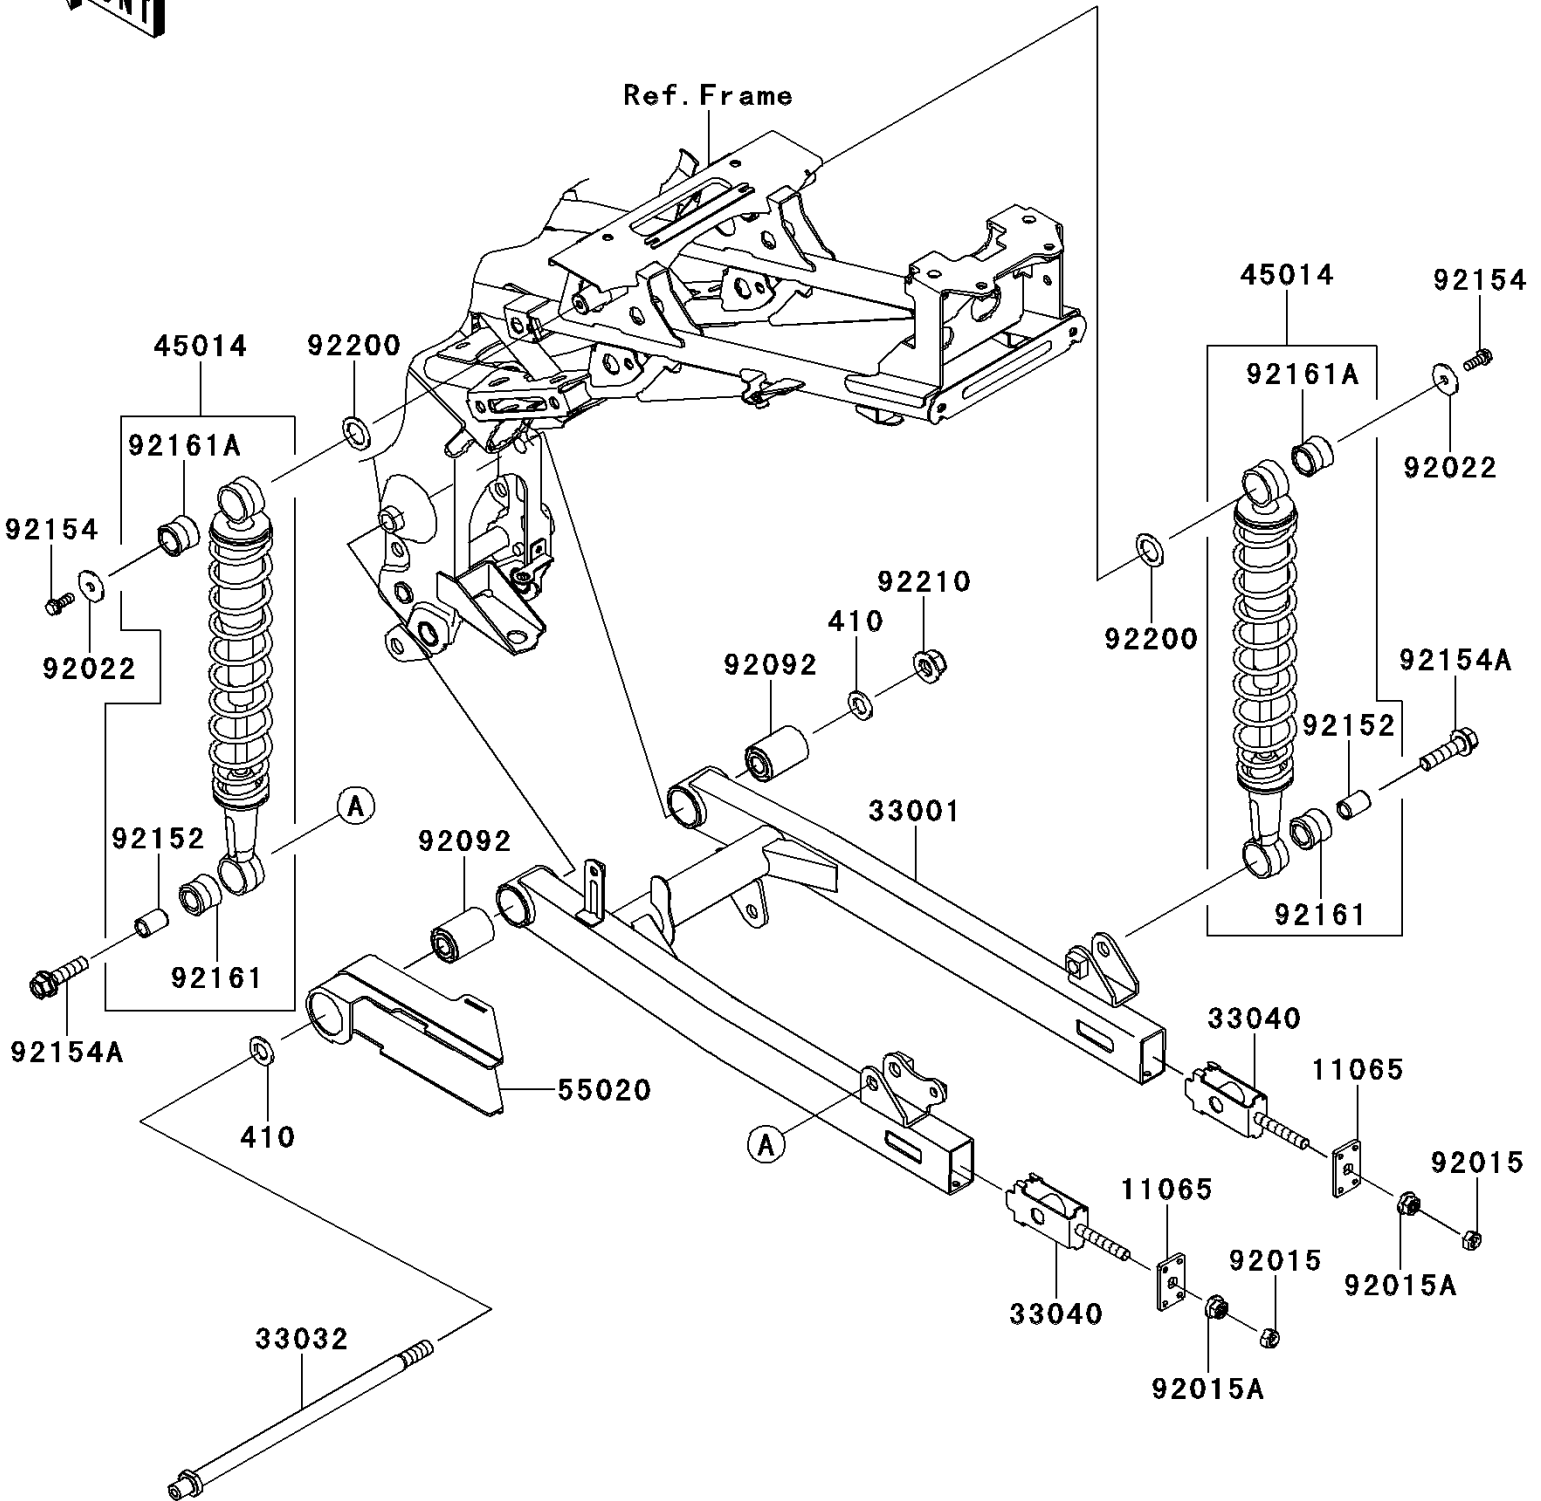

# 2012 EDGE R

## PARTS DIAGRAM

### Swingarm/Shock Absorber

F2140

## PARTS LIST