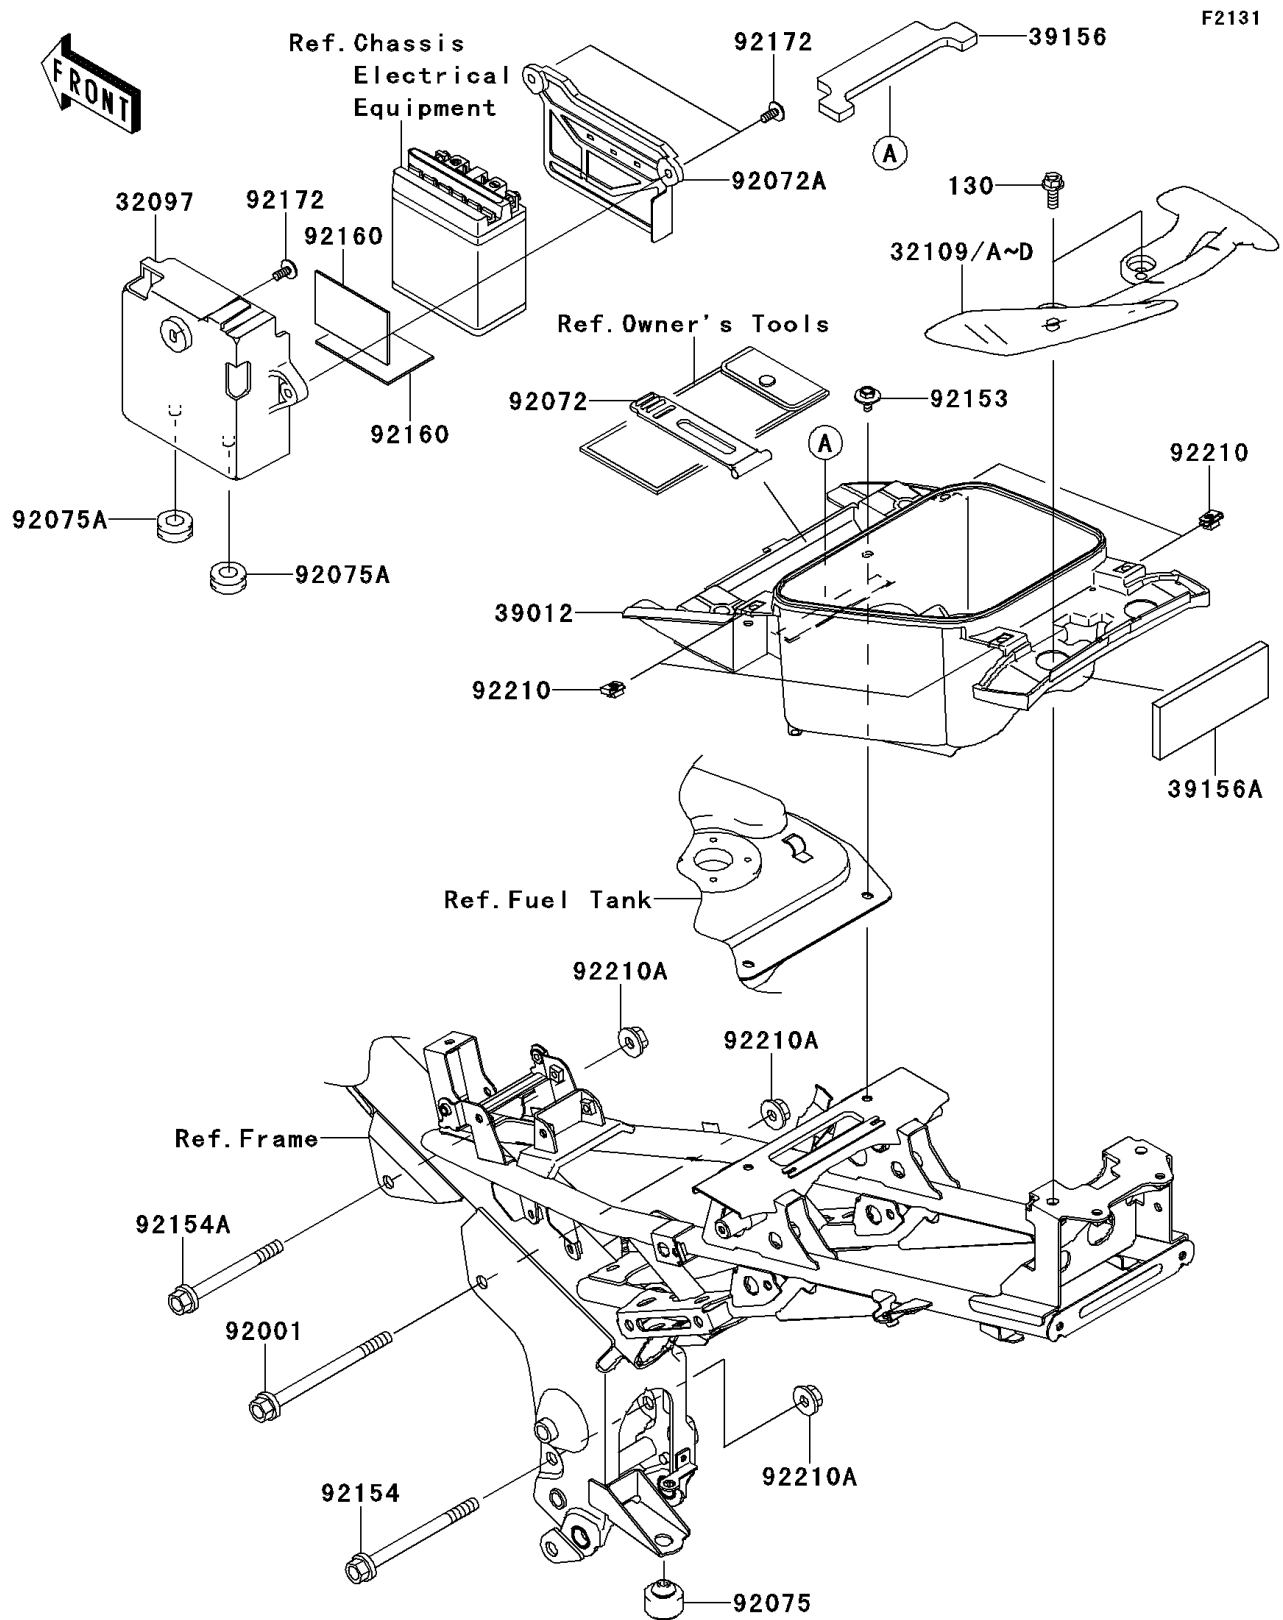

2012 EDGE R

PARTS DIAGRAM

Frame Fittings

2012 EDGE R

PARTS LIST

Frame Fittings

ITEM NAME	PART NUMBER	QUANTITY
BOLT-FLANGED,8X20 (Ref # 130)	130BA0820	2
CASE-BATTERY (Ref # 32097)	32097-1169	1
GRIP-FRAME,C.P.BLUE (Ref # 32109)	32109-0026-20D	1
GRIP-FRAME,C.L.GREEN (Ref # 32109B)	32109-0026-21Q	1
CASE-STORAGE (Ref # 39012)	39012-0029	1
PAD (Ref # 39156)	39156-0601	1
PAD,AIR CLEANER (Ref # 39156A)	39156-1696	1
BOLT,FLANGED,10X130 (Ref # 92001)	92001-1604	1
BAND,TOOL (Ref # 92072)	92072-0056	1
BAND,BATTERY (Ref # 92072A)	92072-1345	1
DAMPER (Ref # 92075)	92075-015	1
DAMPER (Ref # 92075A)	92075-051	2
BOLT,6X14 (Ref # 92153)	92153-0819	2
BOLT,FLANGED,10X120 (Ref # 92154)	92154-0408	1
BOLT,FLANGED,10X100 (Ref # 92154A)	92154-0754	1
DAMPER,BATTERY (Ref # 92160)	92160-1292	2
SCREW,6X14 (Ref # 92172)	92172-0055	3
NUT,PLATE,5MM (Ref # 92210)	92210-0262	4
NUT (Ref # 92210A)	92210-0607	3