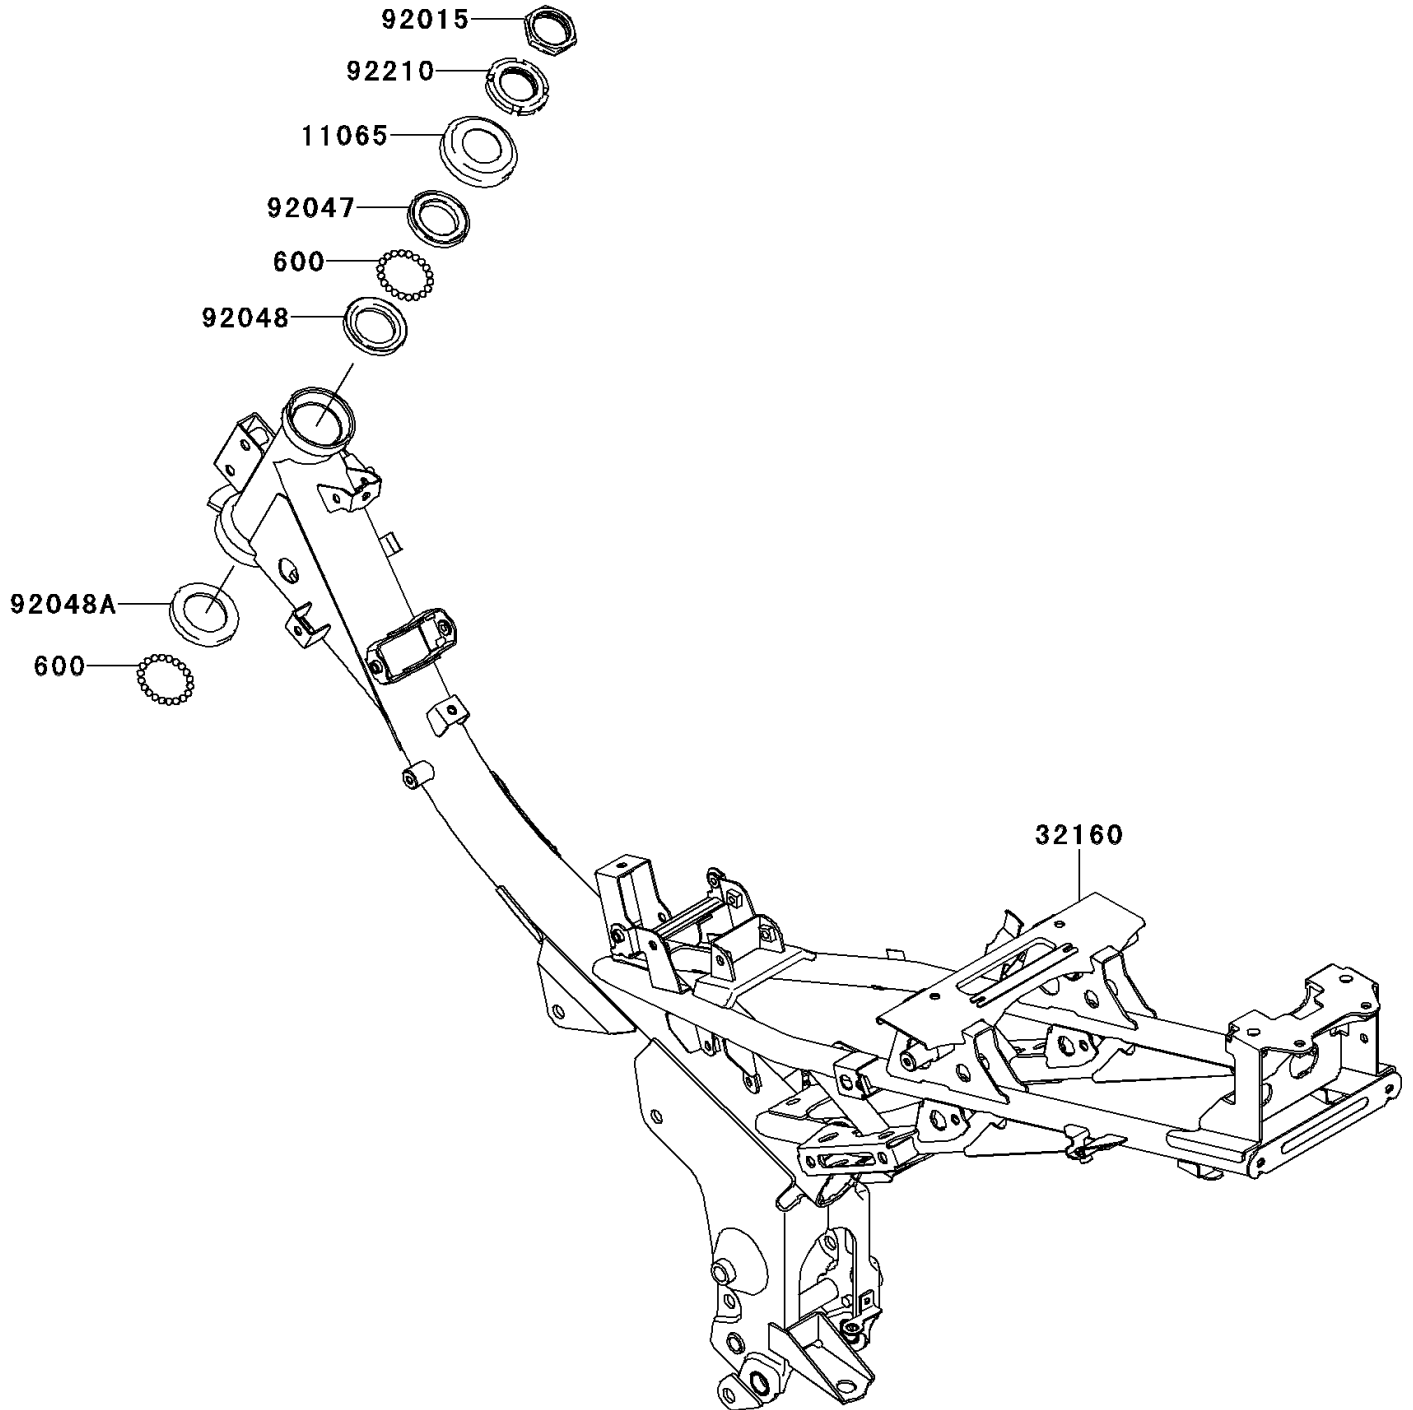

2012 EDGE VR

PARTS DIAGRAM

Frame

F2120

2012 EDGE VR

PARTS LIST

Frame

ITEM NAME

PART NUMBER

QUANTITY
