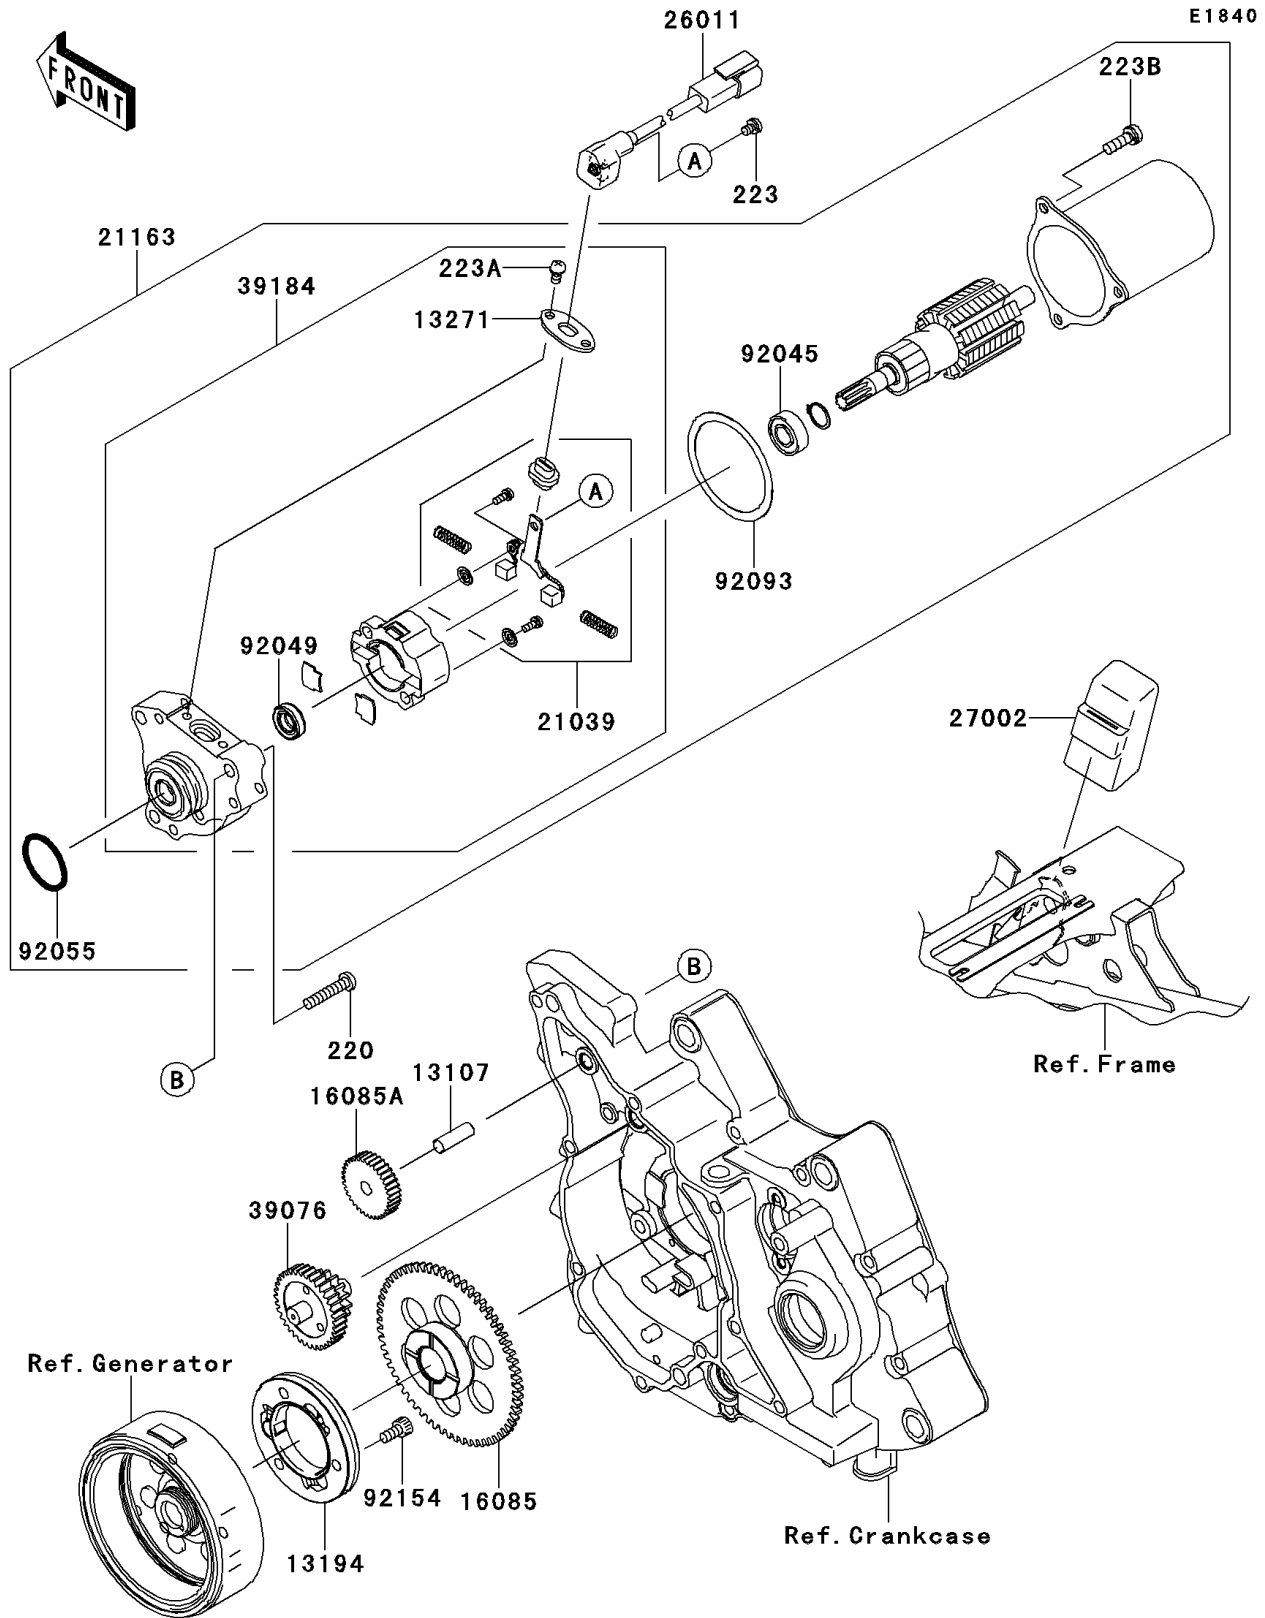

2012 EDGE VR

PARTS DIAGRAM

Starter Motor

2012 EDGE VR

PARTS LIST

Starter Motor

Kawasaki

Let the Good Times Roll®

ITEM NAME

PART NUMBER

QUANTITY
