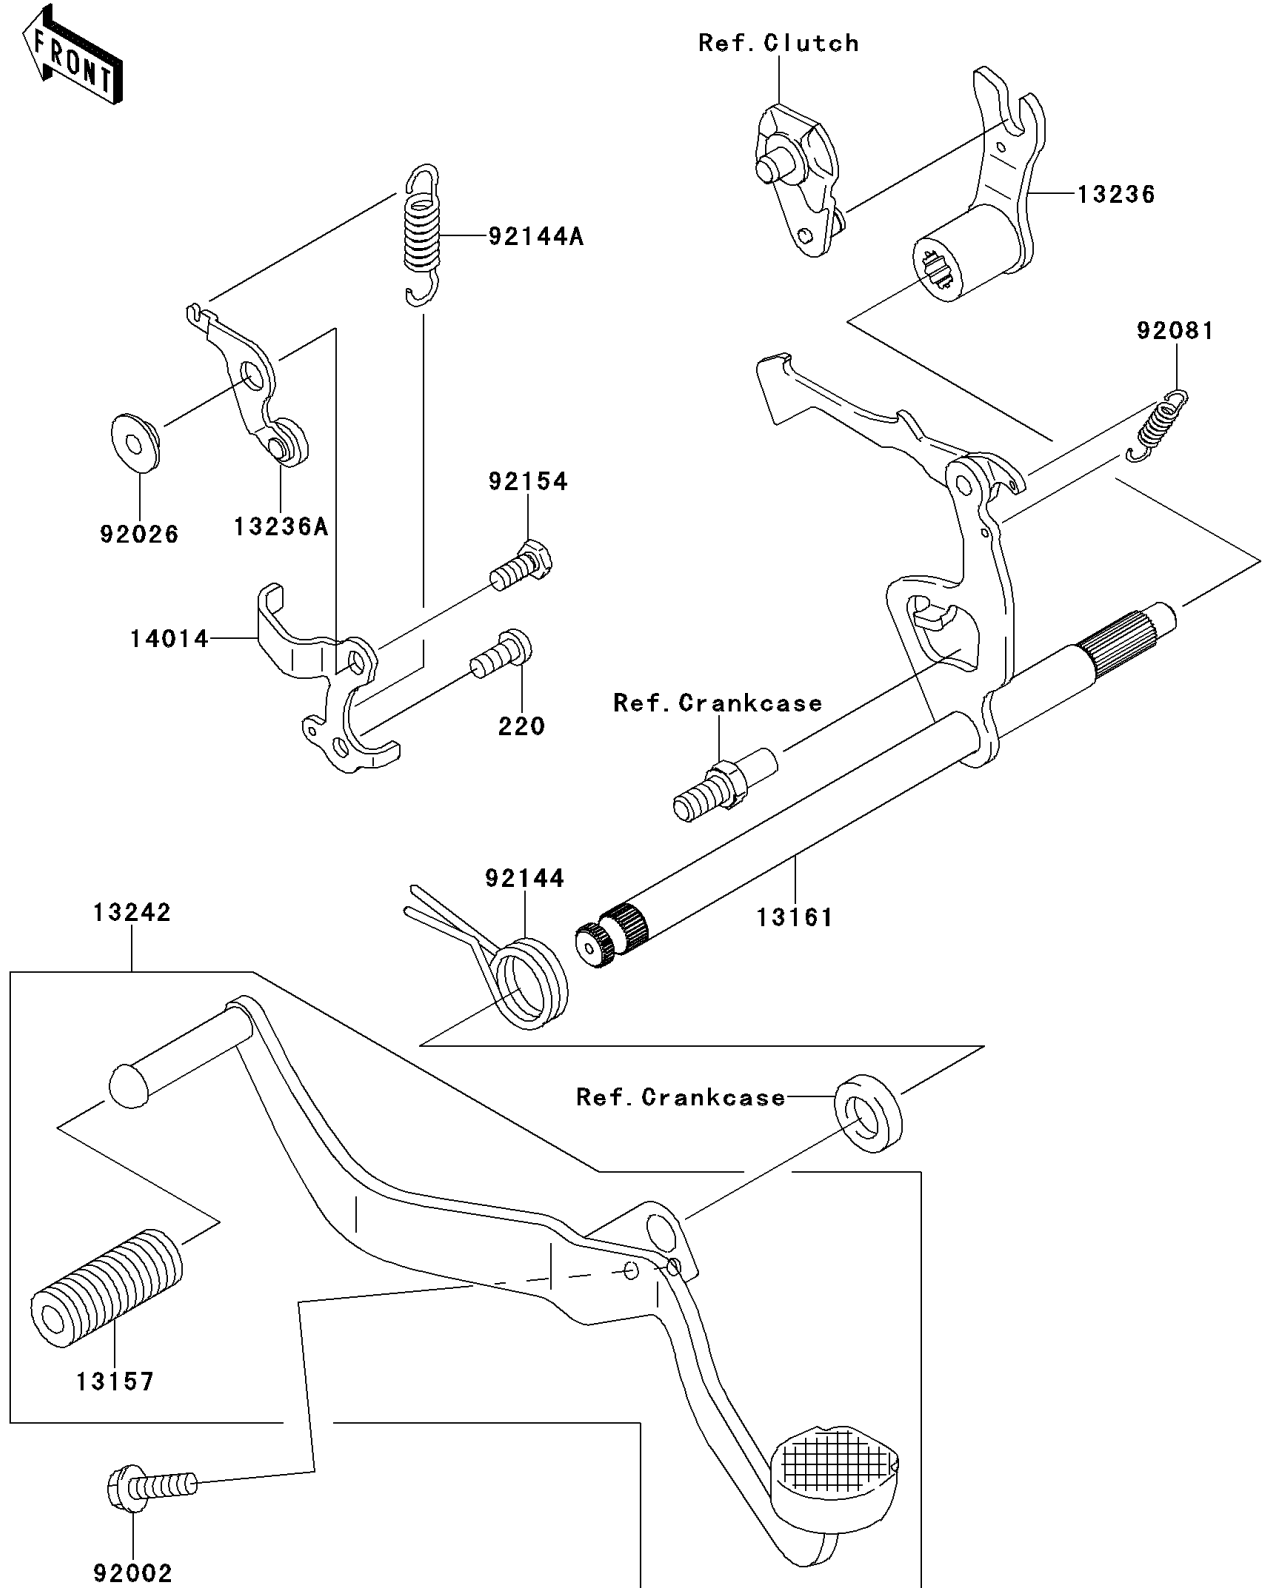

# 2012 EDGE R

## PARTS DIAGRAM

### Gear Change Mechanism

E1370

## PARTS LIST