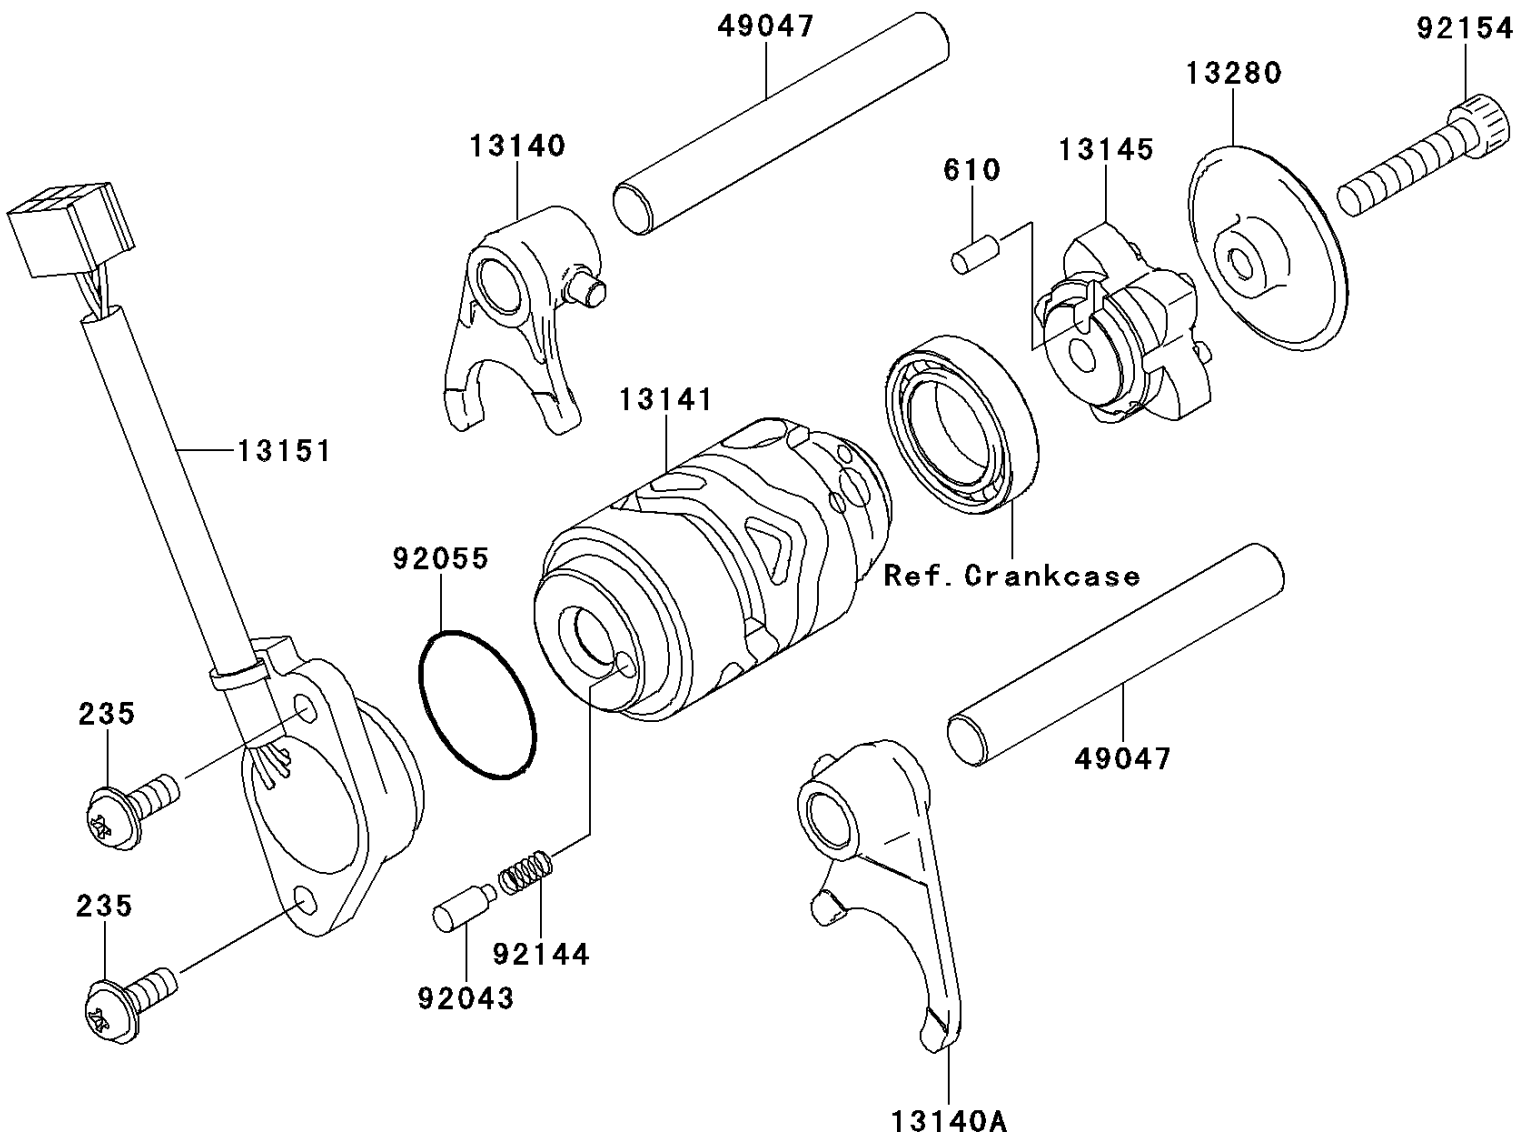

2012 EDGE VR

PARTS DIAGRAM

Gear Change Drum/Shift Fork(s)

2012 EDGE VR

PARTS LIST

Gear Change Drum/Shift Fork(s)

ITEM NAME

PART NUMBER

QUANTITY
