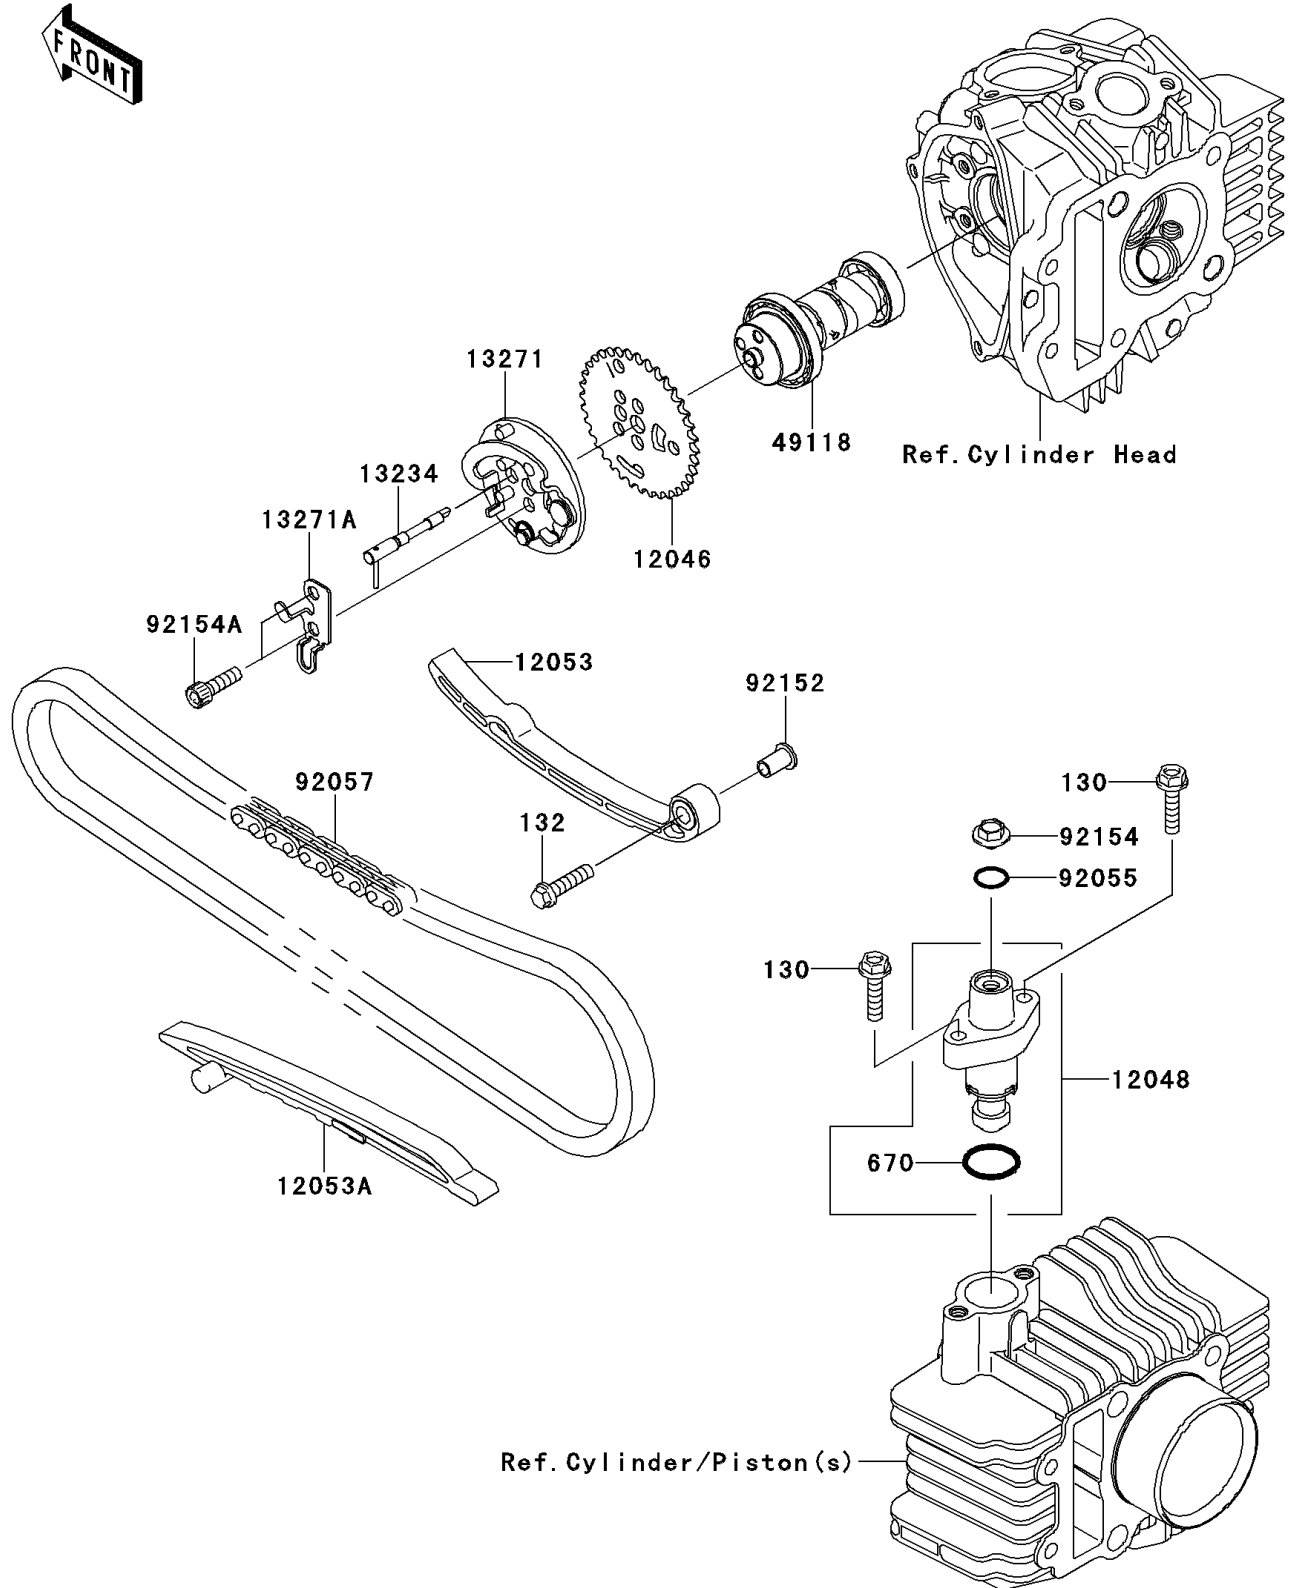

## PARTS DIAGRAM

### Camshaft(s)/Tensioner

E1230

## PARTS LIST

### Camshaft(s)/Tensioner

**Kawasaki**

Let the Good Times Roll®

**ITEM NAME**

**PART NUMBER**

**QUANTITY**

---