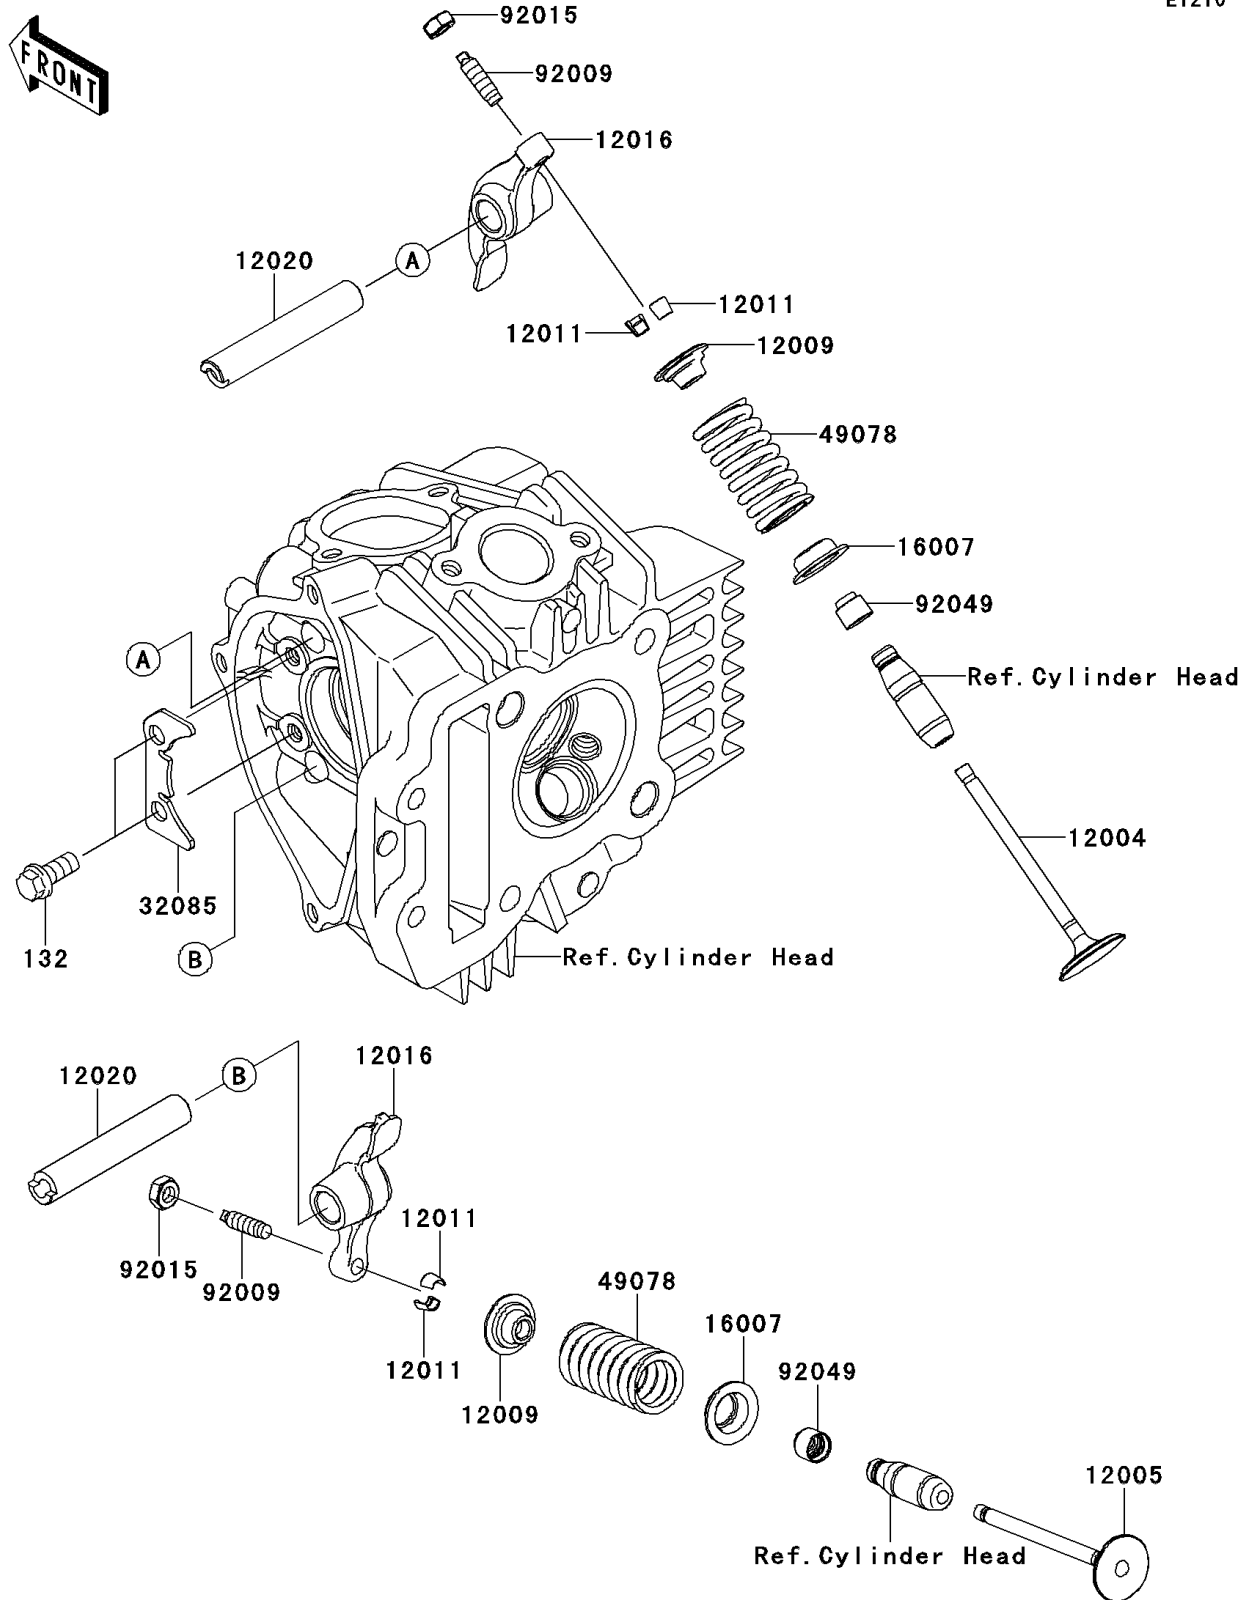

2012 EDGE VR

PARTS DIAGRAM

Valve(s)

E1210

2012 EDGE VR

PARTS LIST

Valve(s)

ITEM NAME

PART NUMBER

QUANTITY
