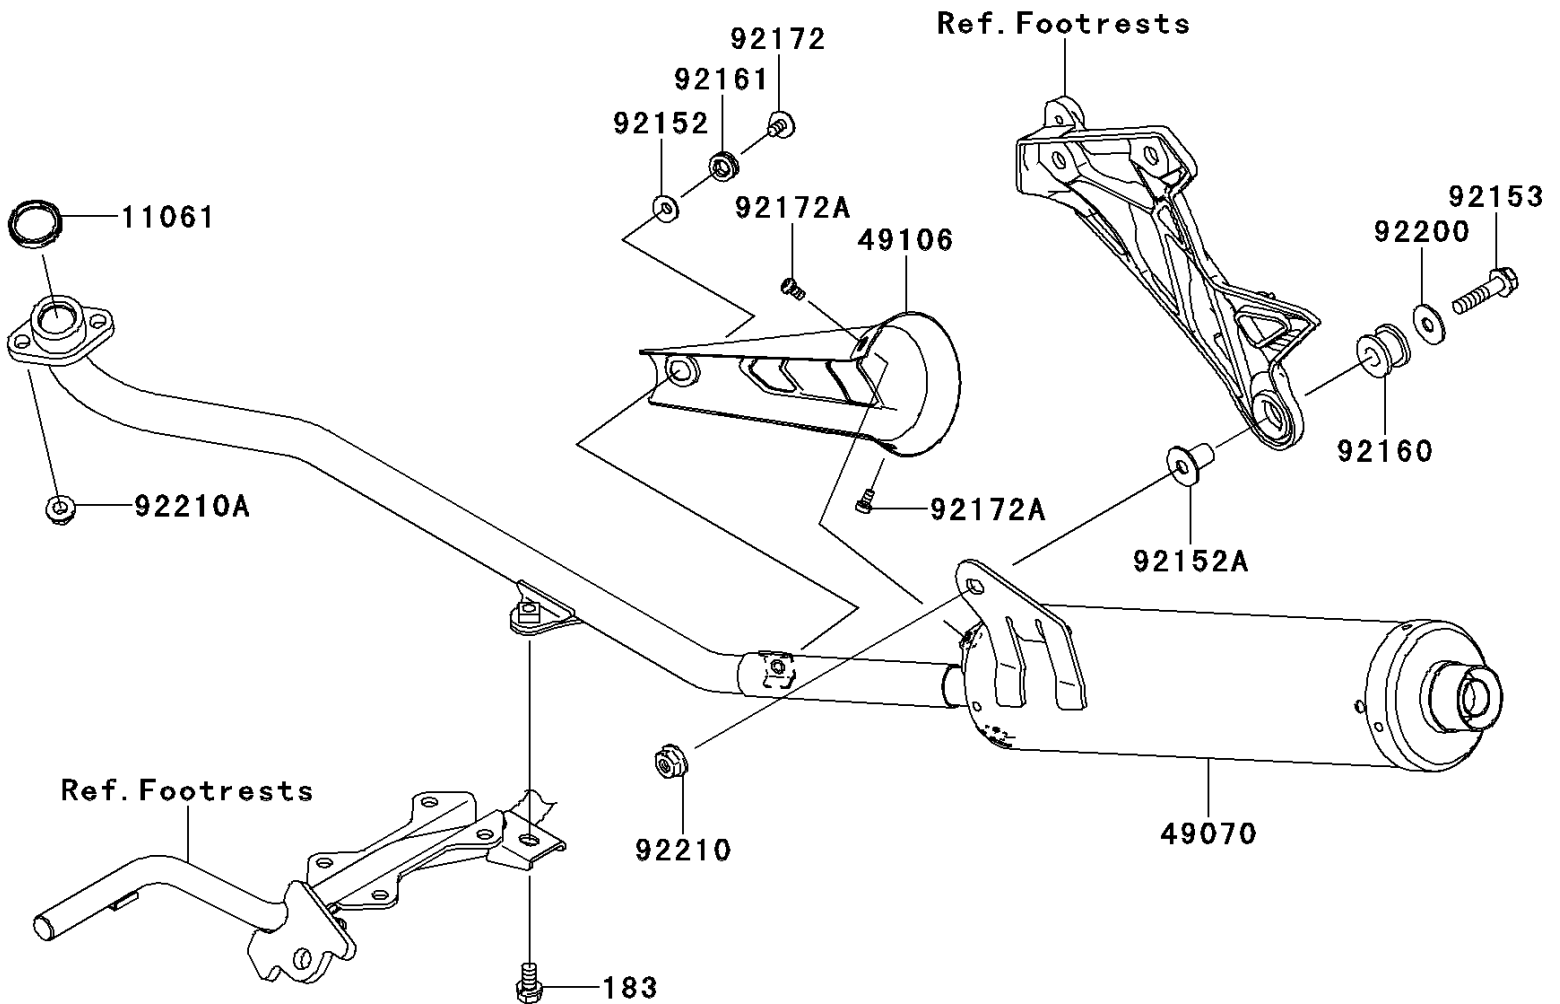

2012 EDGE R

PARTS DIAGRAM

Muffler(s)

E1140

2012 EDGE R

PARTS LIST

Muffler(s)

Kawasaki

Let the Good Times Roll®

ITEM NAME

PART NUMBER

QUANTITY
