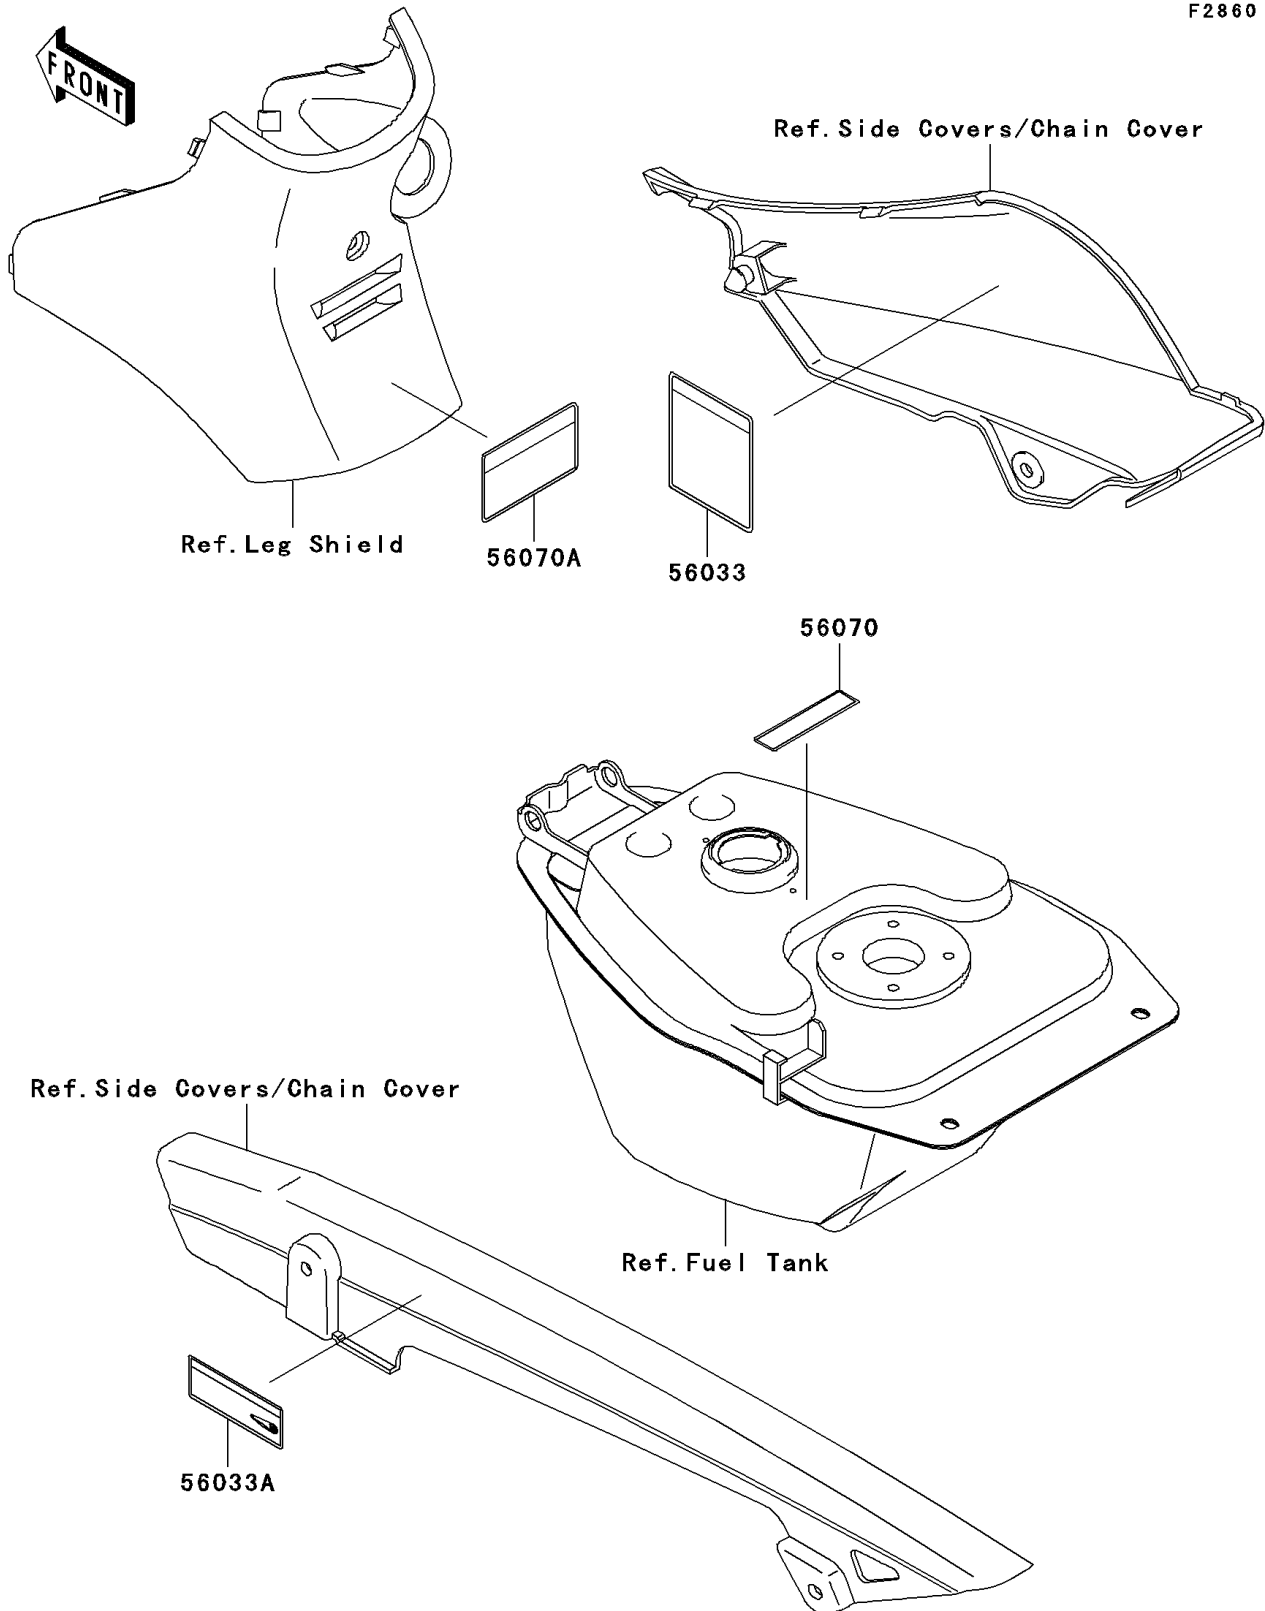

2010 AN112

PARTS DIAGRAM

Labels

F2860

2010 AN112

PARTS LIST

Labels

ITEM NAME

PART NUMBER

QUANTITY
