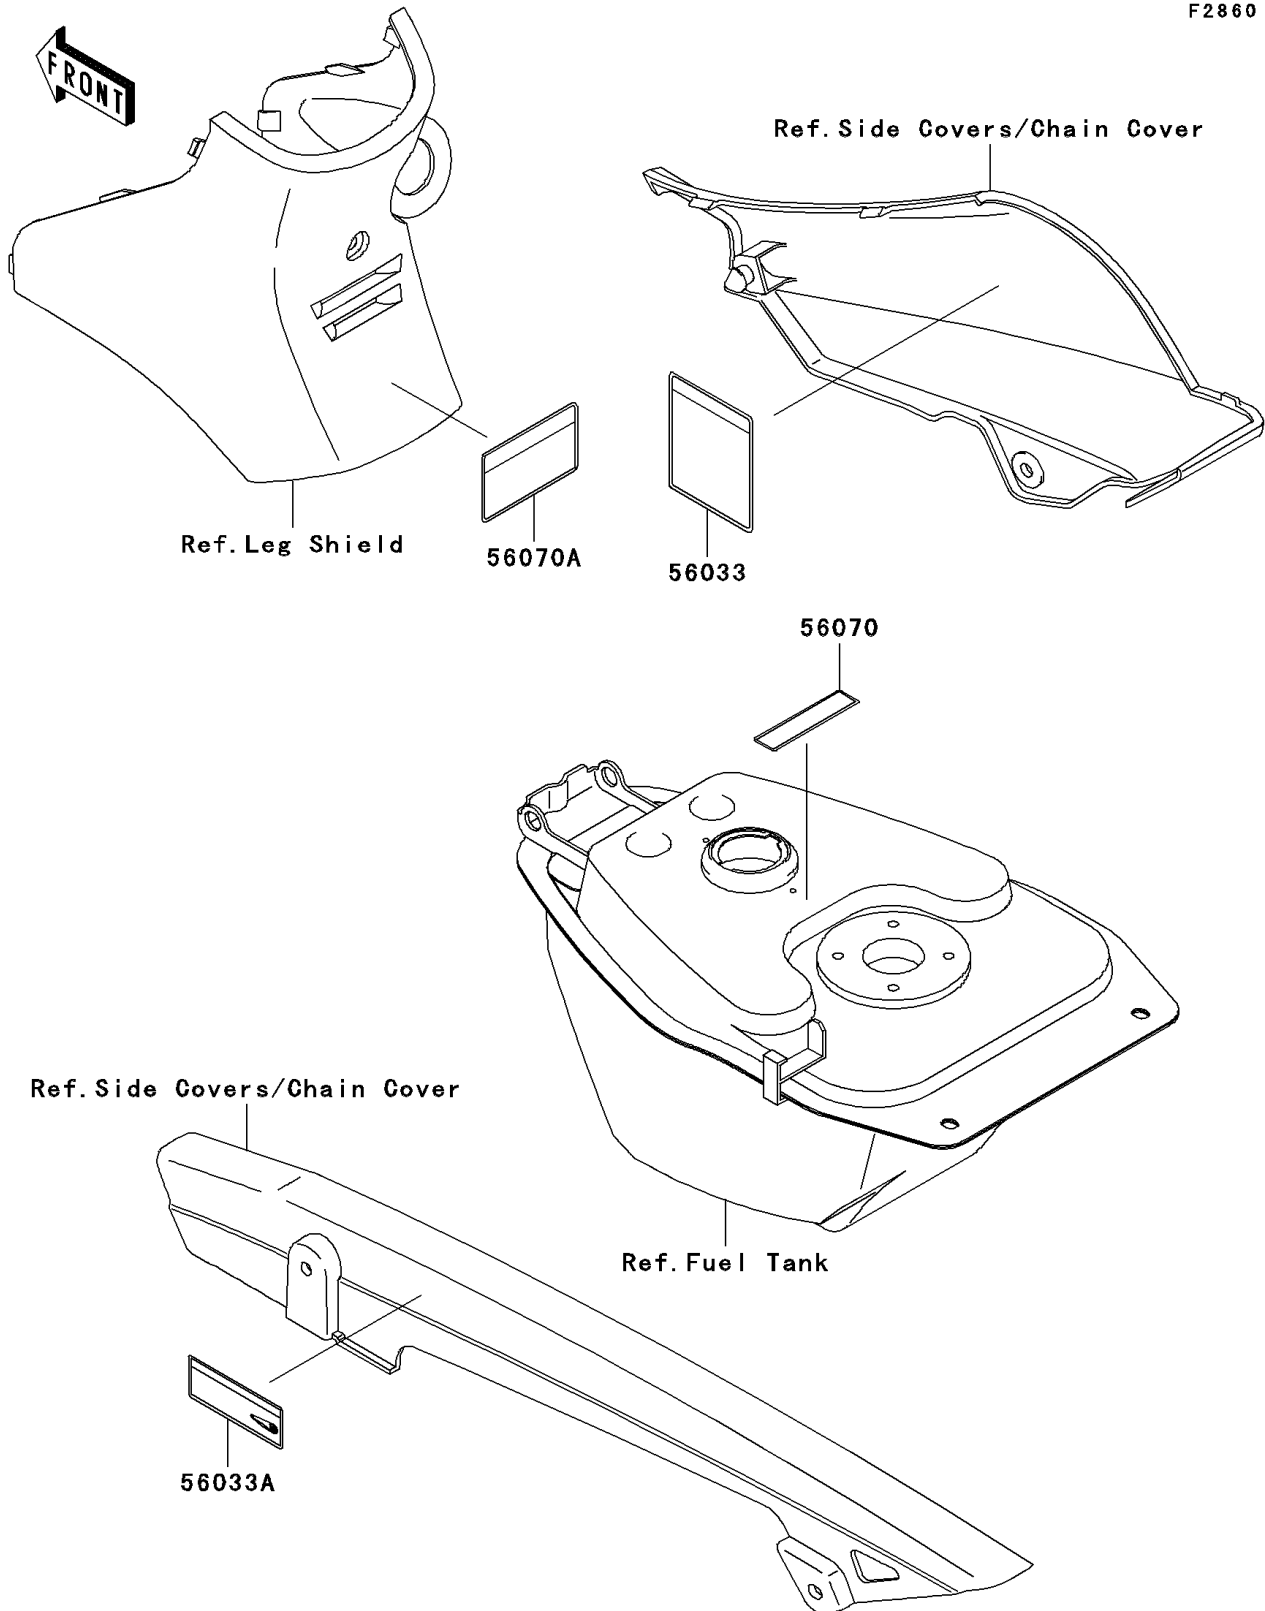

2008 AN112

PARTS DIAGRAM

Labels

F2860

2008 AN112

PARTS LIST

Labels

Kawasaki

Let the Good Times Roll®

ITEM NAME

PART NUMBER

QUANTITY
