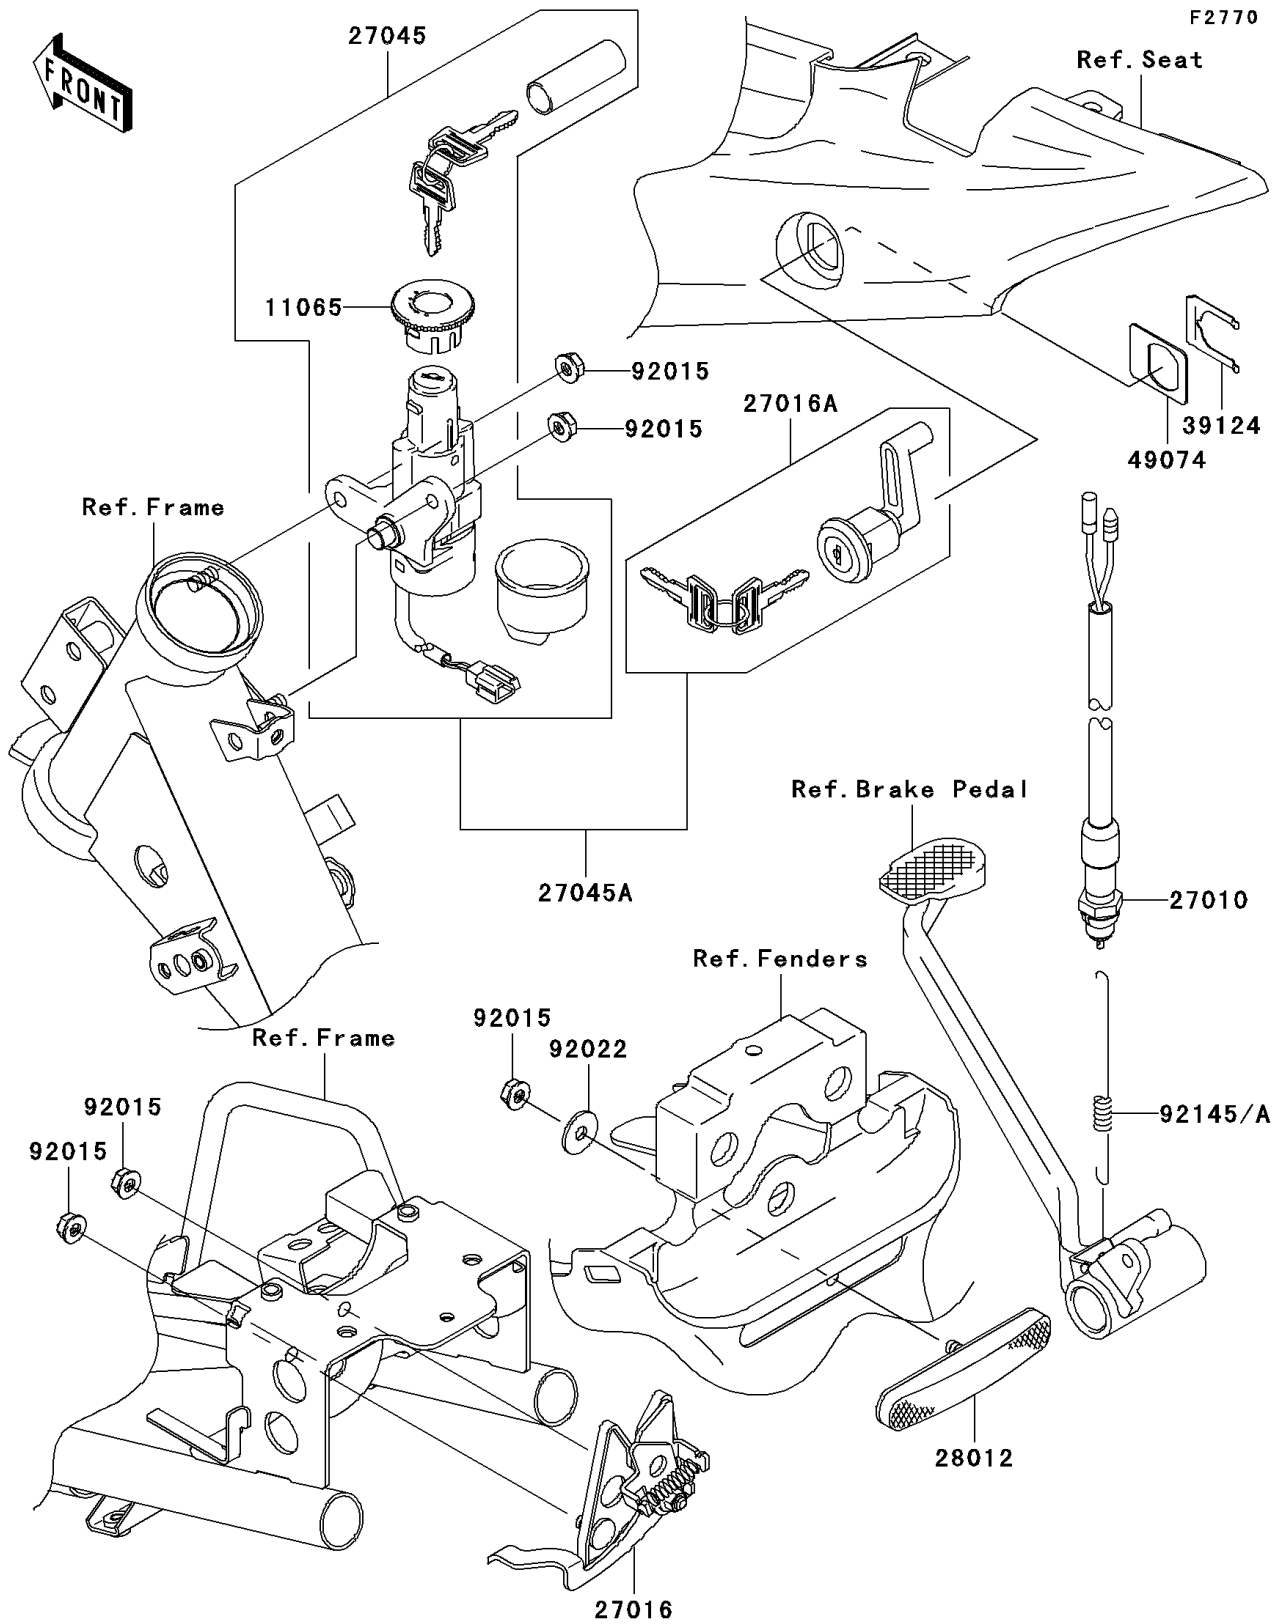

2010 AN112

PARTS DIAGRAM

Ignition Switch

2010 AN112

PARTS LIST

Ignition Switch

Kawasaki

Let the Good Times Roll®

ITEM NAME

PART NUMBER

QUANTITY
