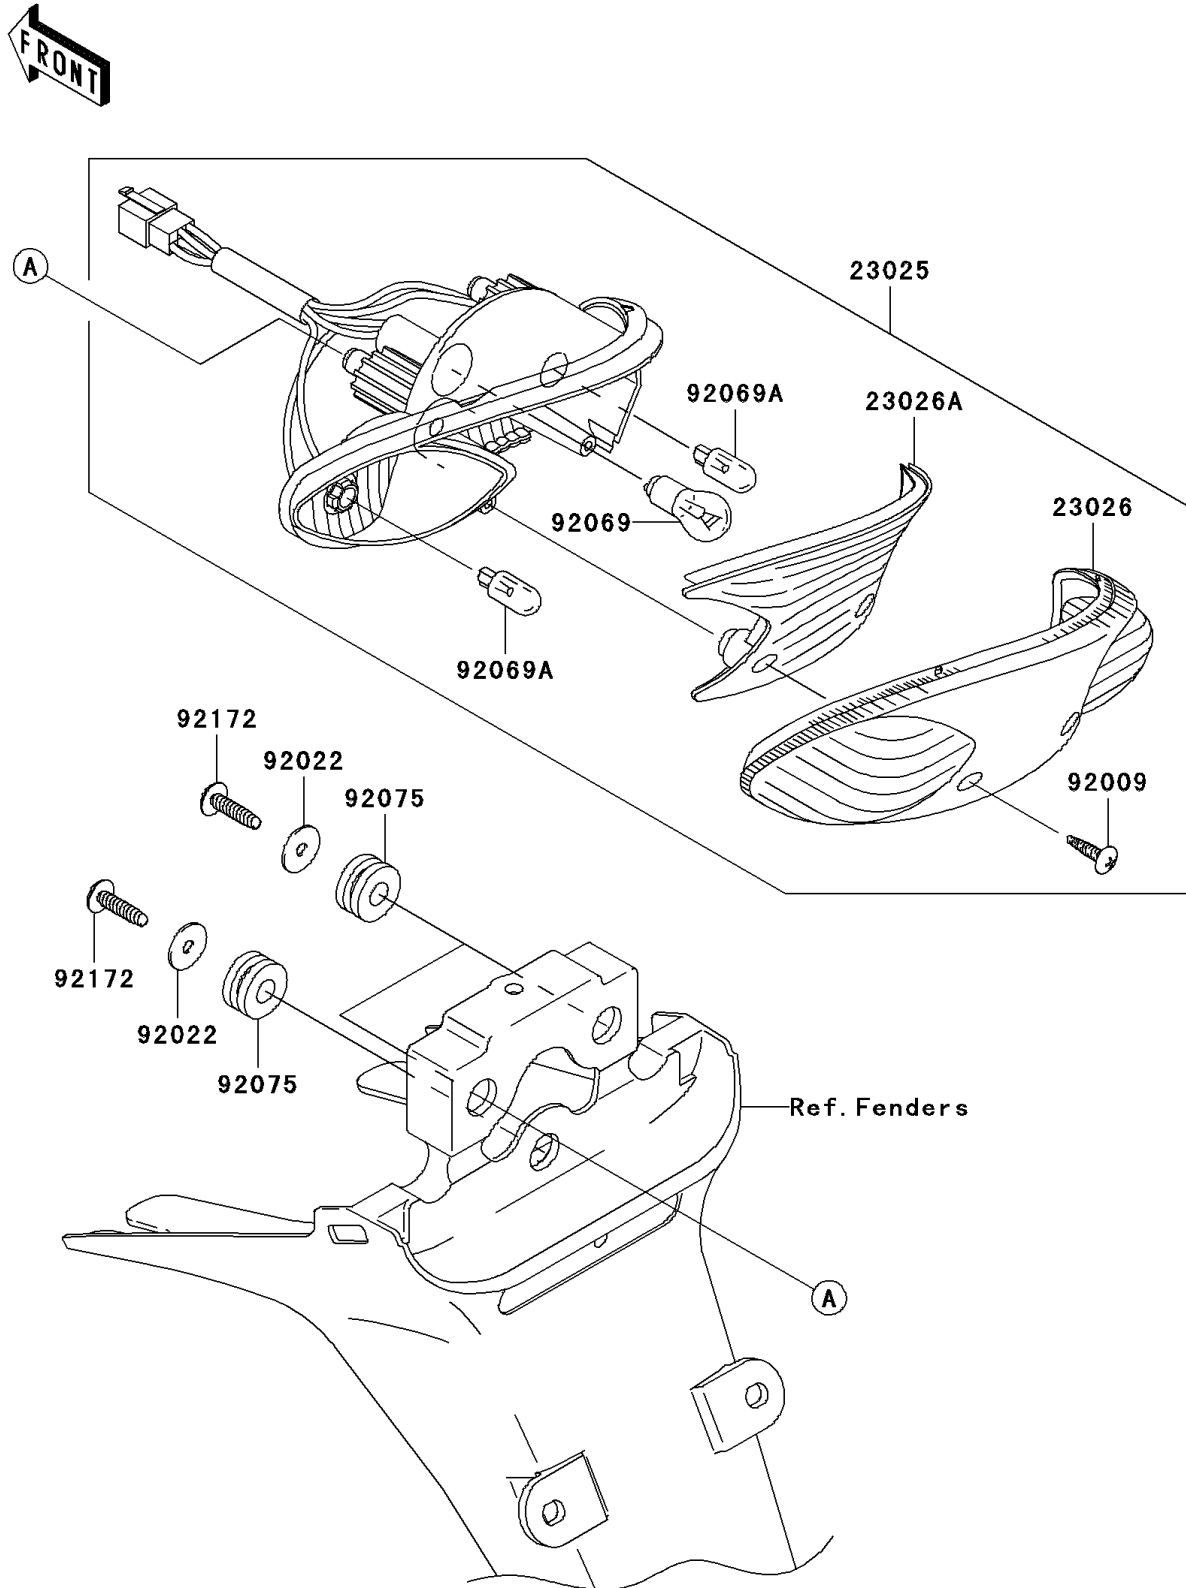

# 2010 AN112

## PARTS DIAGRAM

### Taillight(s)

F2720

## PARTS LIST

Taillight(s)

**Kawasaki**

Let the Good Times Roll®

**ITEM NAME**

**PART NUMBER**

**QUANTITY**

---