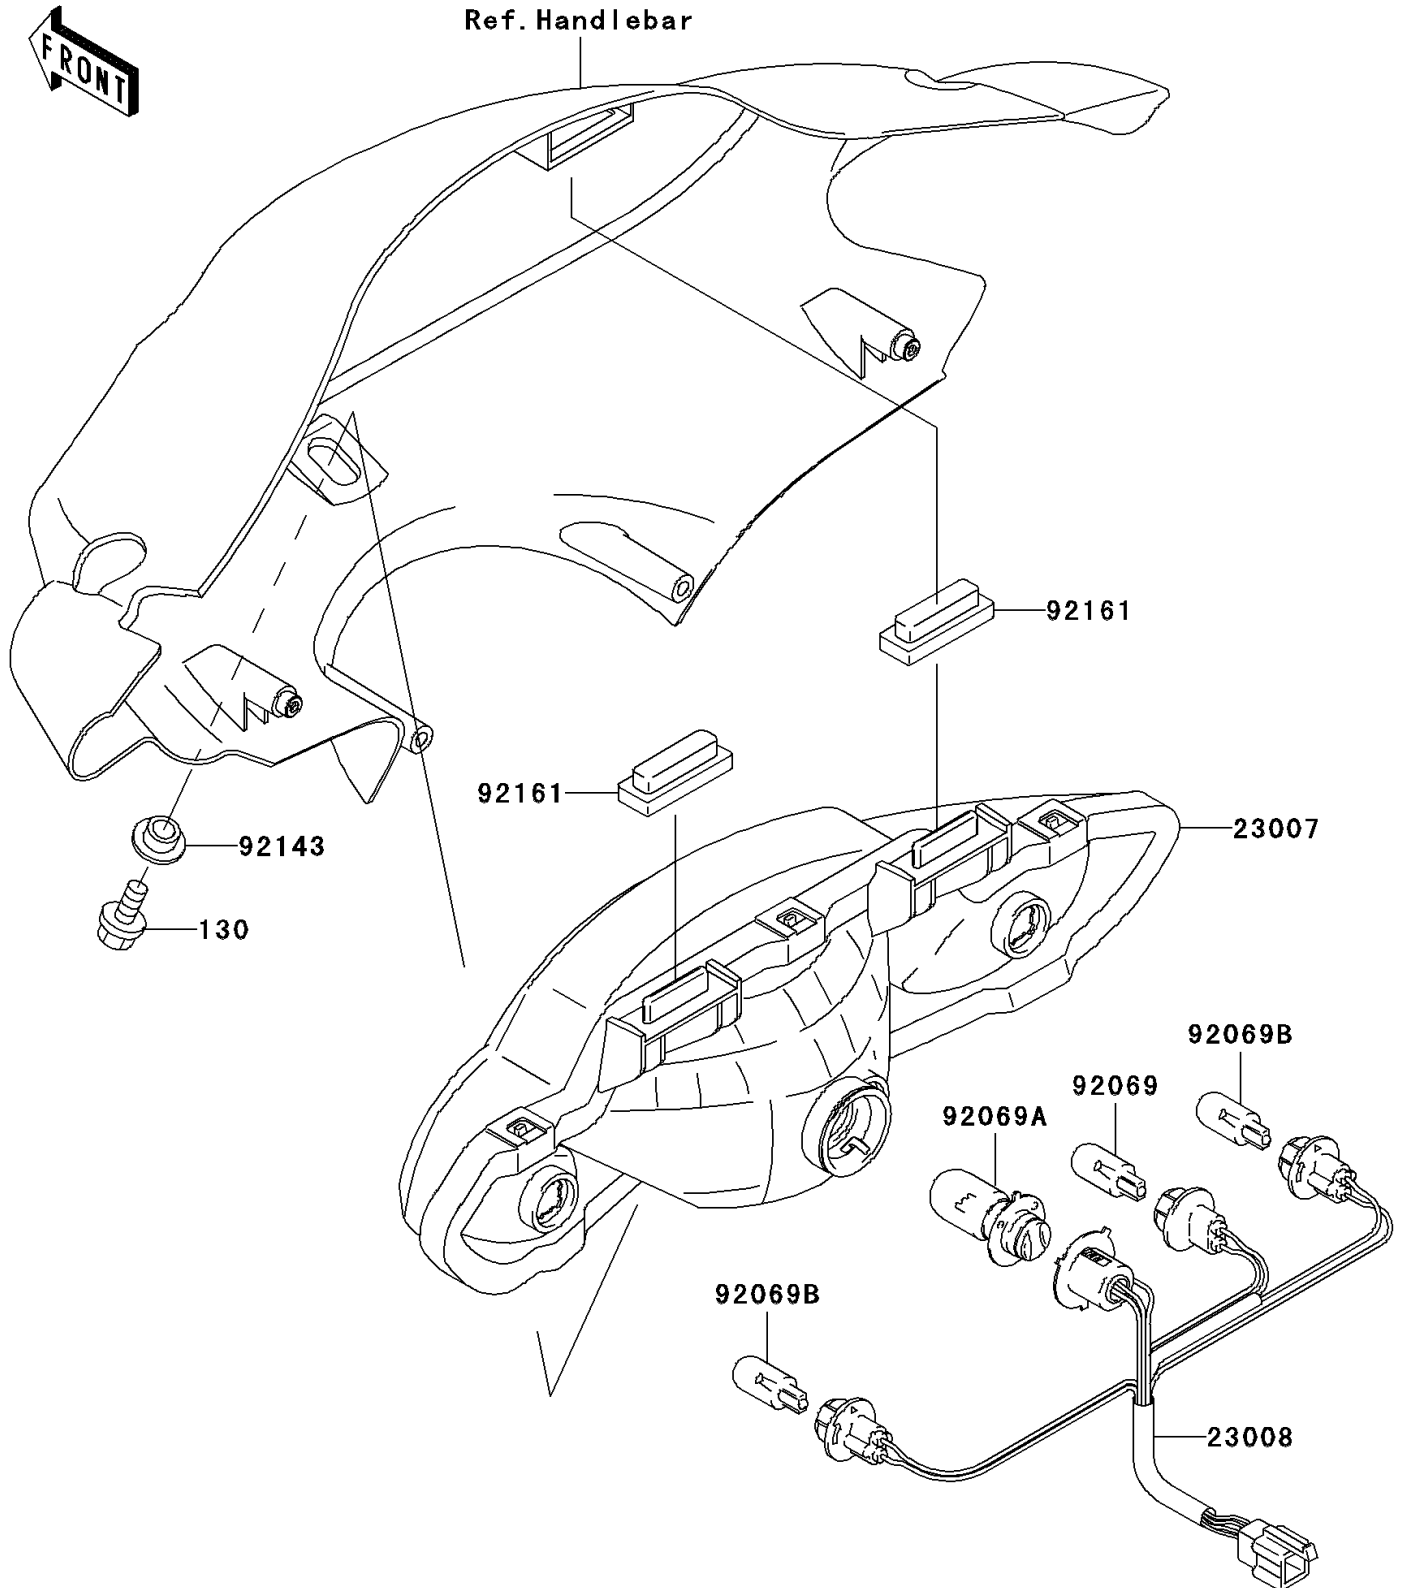

2010 AN112

PARTS DIAGRAM

Headlight(s)

F2710

2010 AN112

PARTS LIST

Headlight(s)

ITEM NAME

PART NUMBER

QUANTITY
