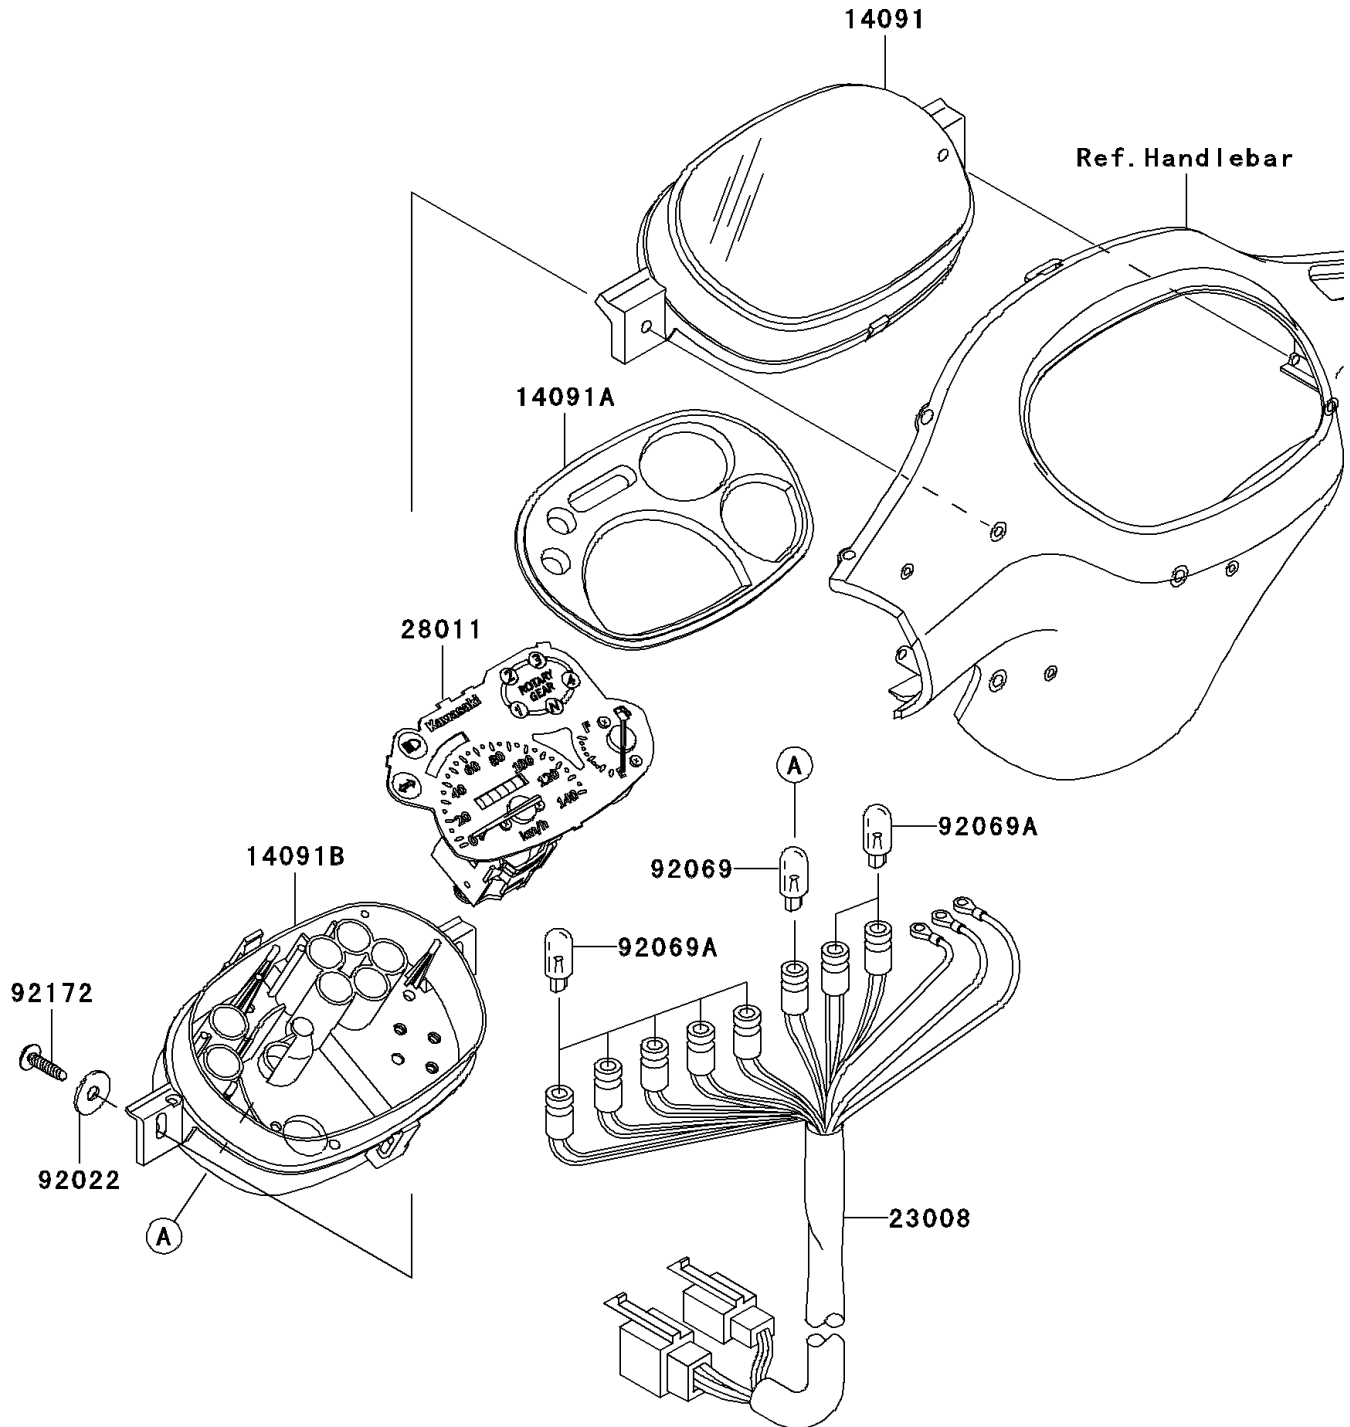

2011 AN112

PARTS DIAGRAM

Meter(s)

F2530

2011 AN112

PARTS LIST

Meter(s)

ITEM NAME

PART NUMBER

QUANTITY
