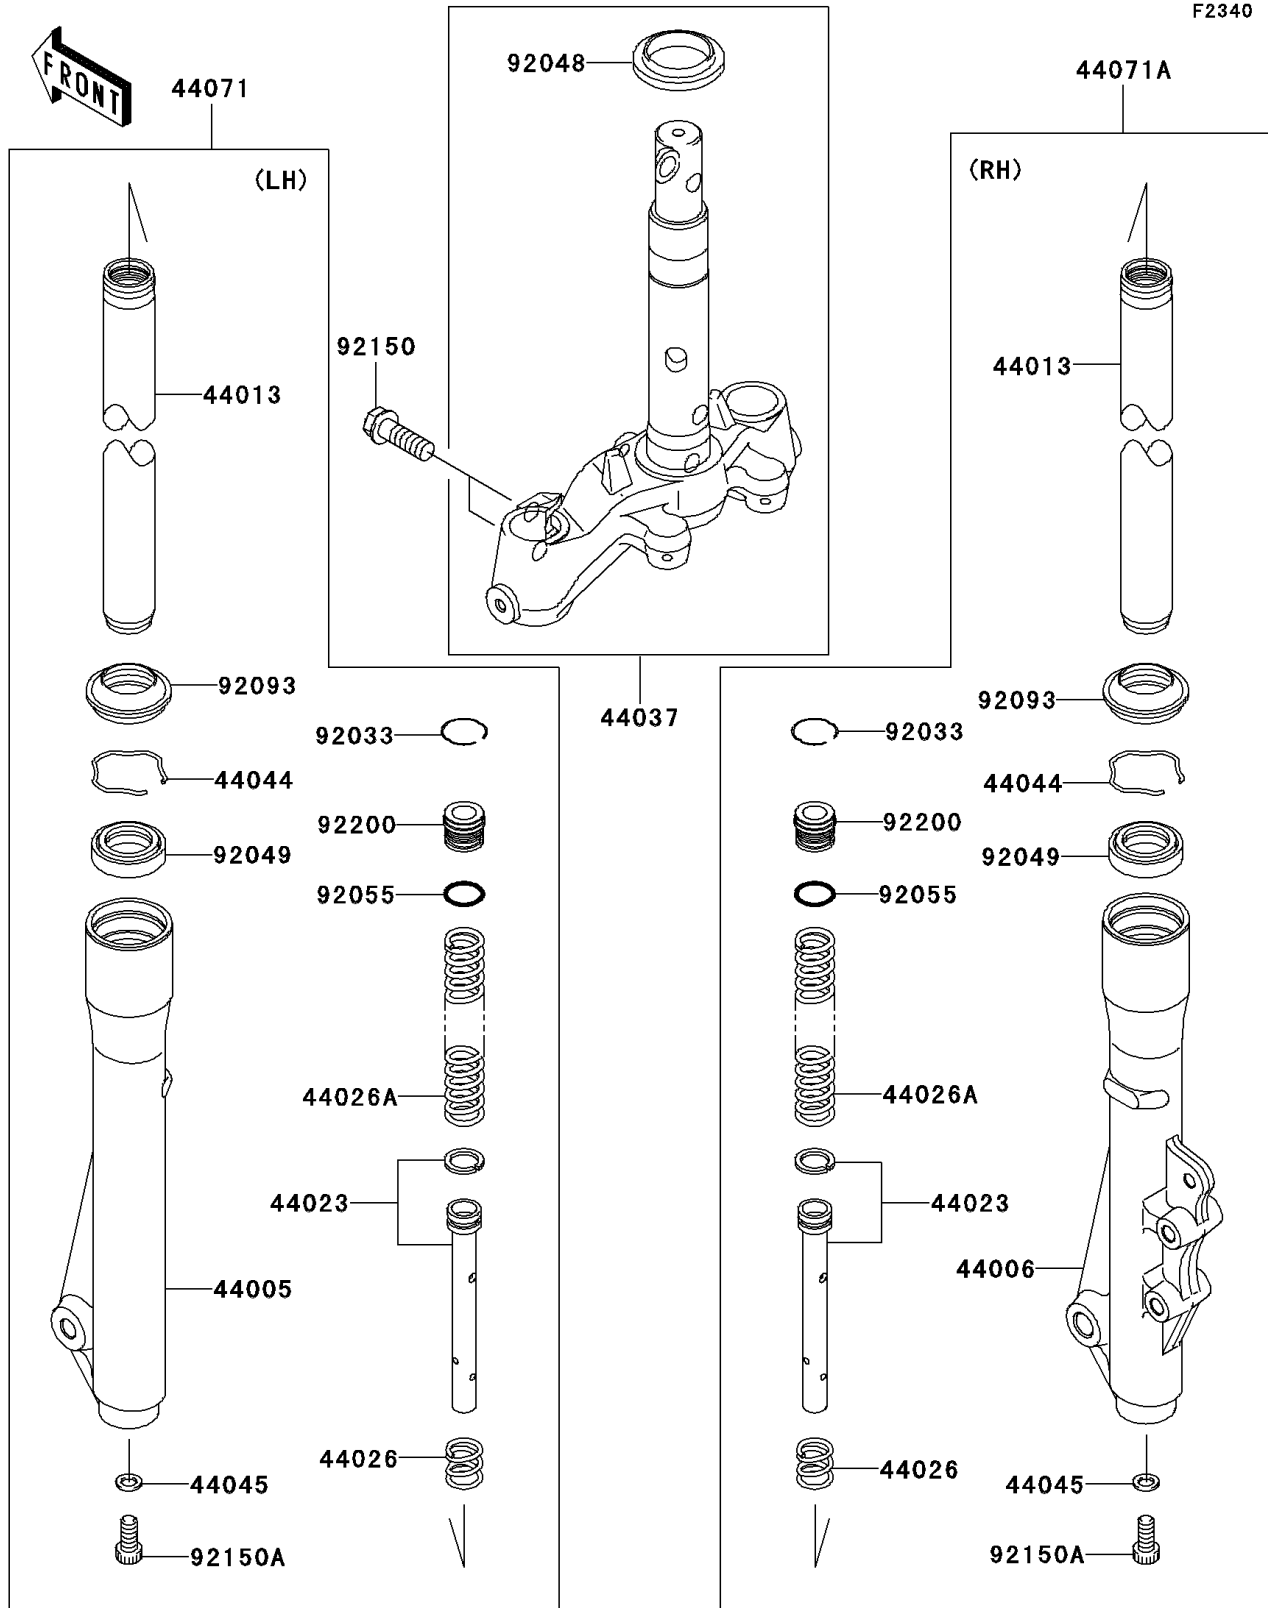

2011 AN112

PARTS DIAGRAM

Front Fork

2011 AN112

PARTS LIST

Front Fork

ITEM NAME

PART NUMBER

QUANTITY
