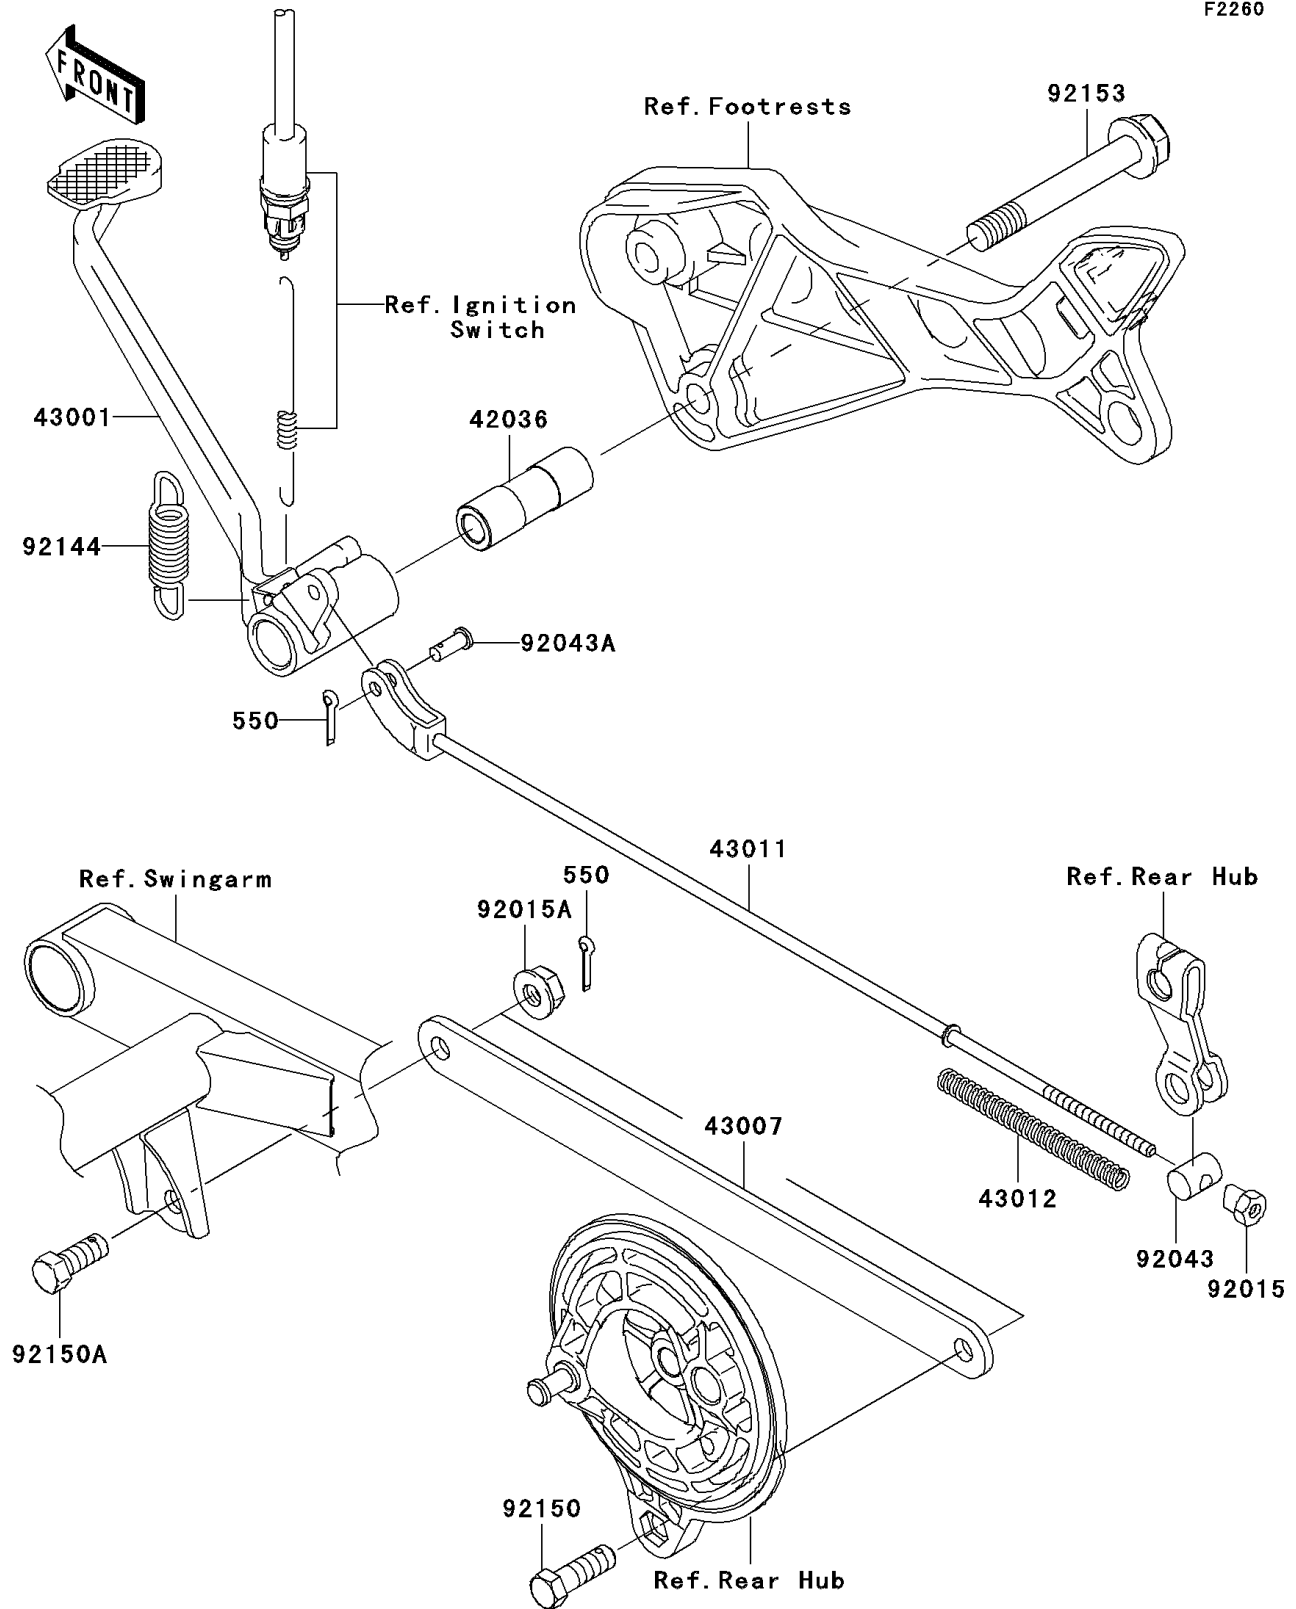

2008 AN112

PARTS DIAGRAM

Brake Pedal

F2260

2008 AN112

PARTS LIST

Brake Pedal

Kawasaki

Let the Good Times Roll®

ITEM NAME

PART NUMBER

QUANTITY
