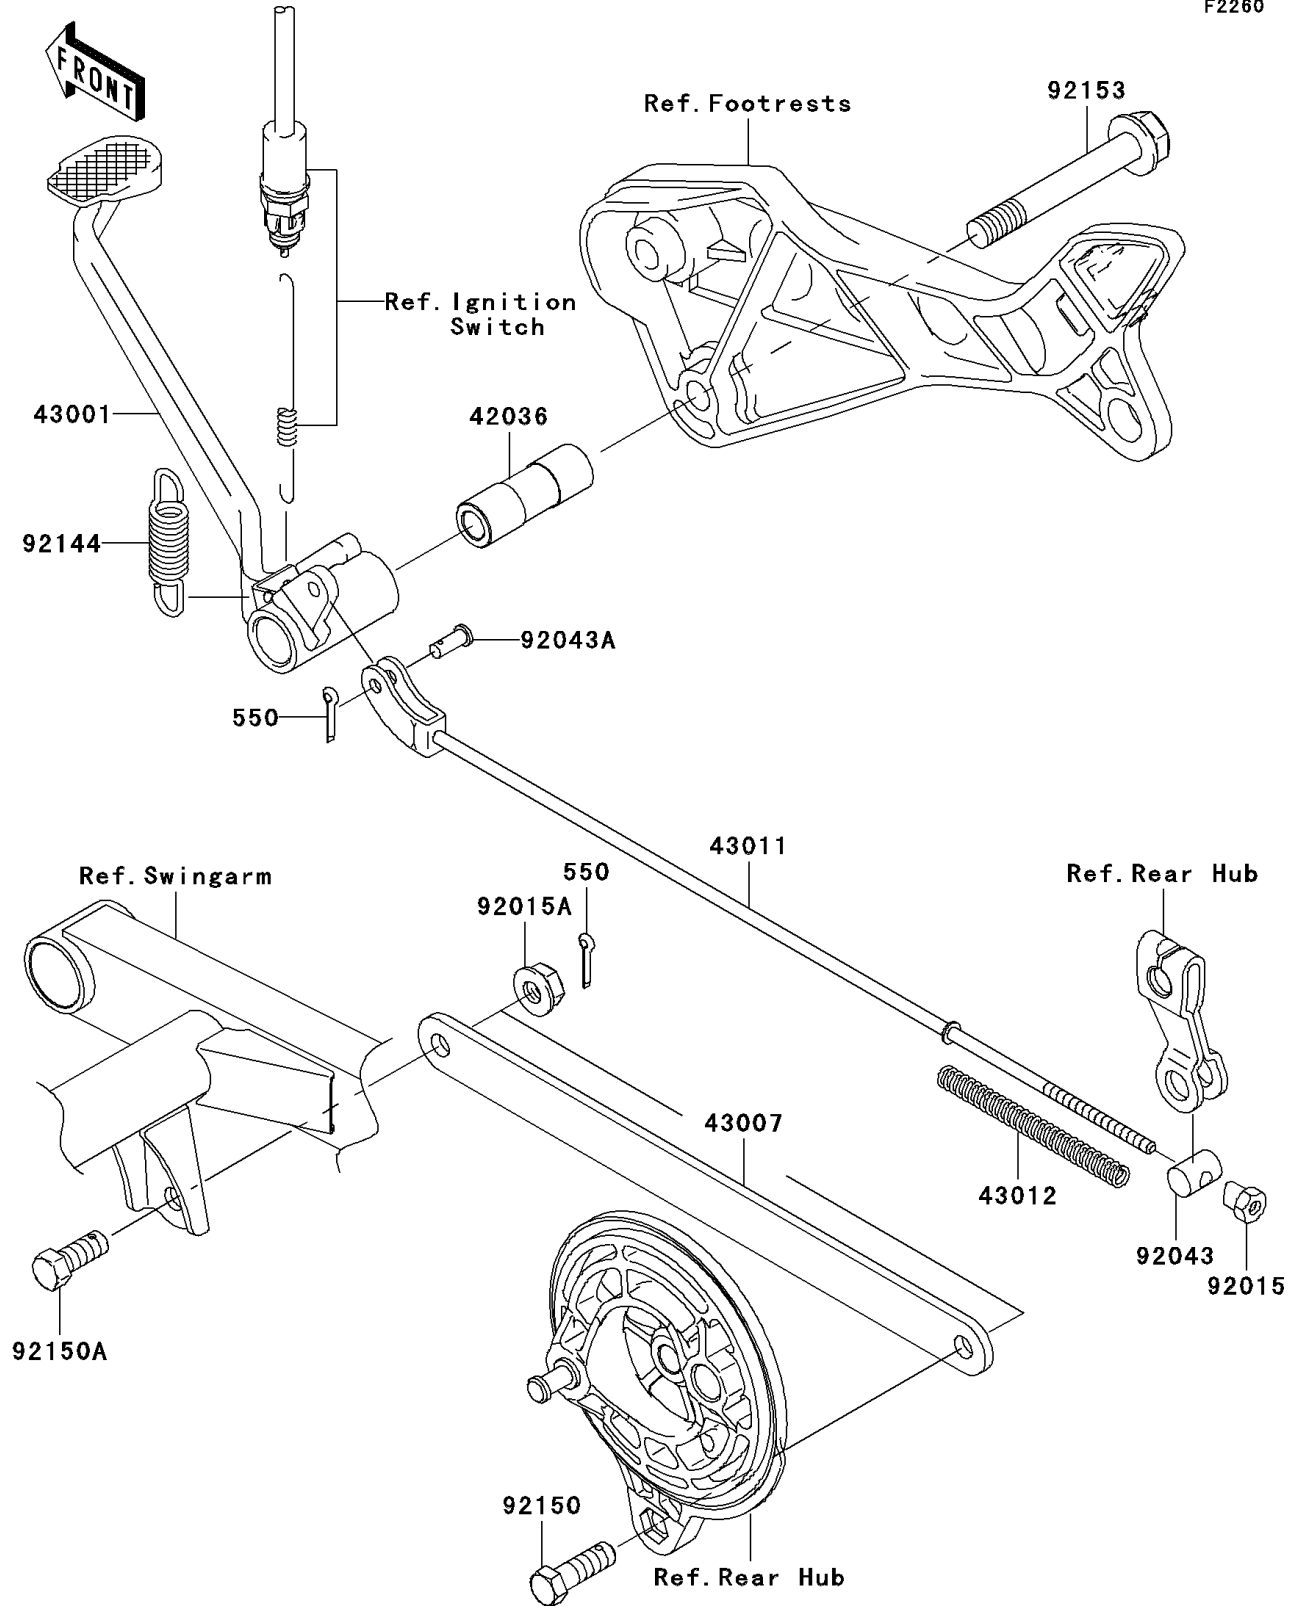

2008 AN112

PARTS DIAGRAM

Brake Pedal

F2260

2008 AN112

PARTS LIST

Brake Pedal

Kawasaki

Let the Good Times Roll®

ITEM NAME

PART NUMBER

QUANTITY
