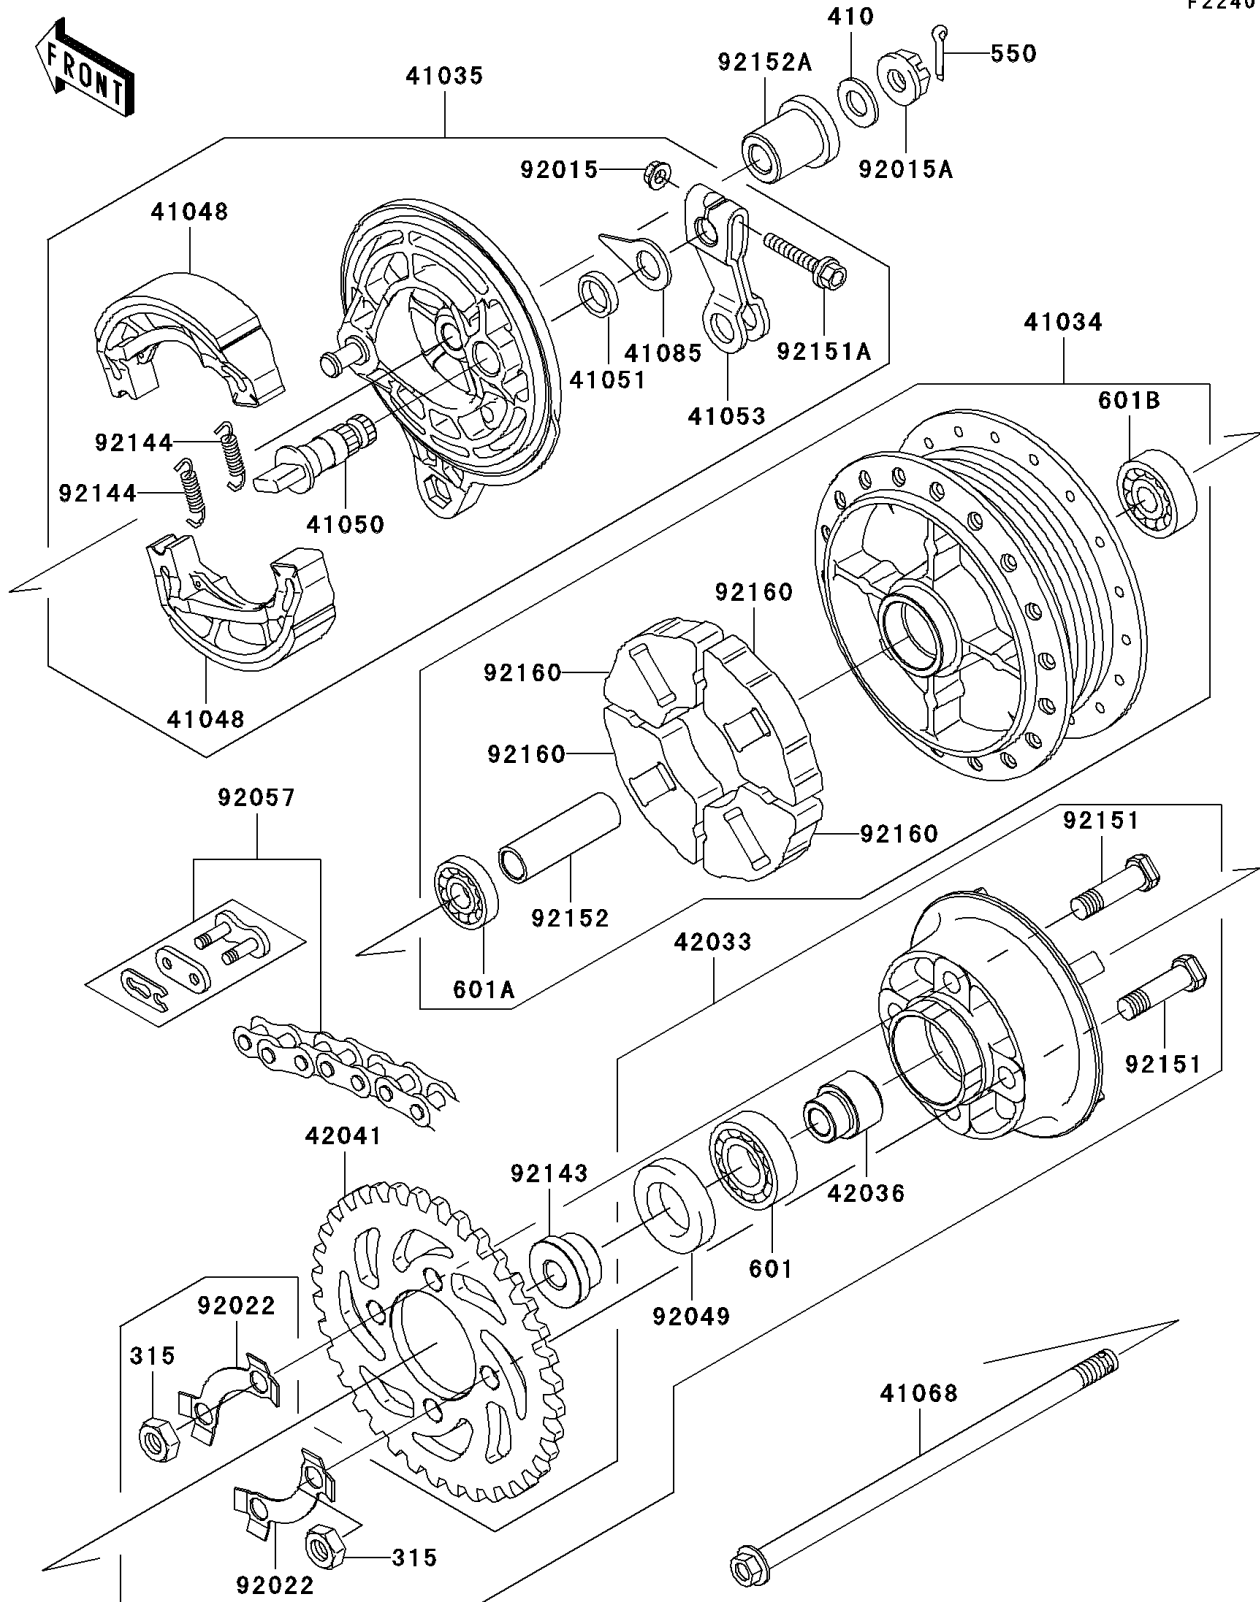

2010 AN112

PARTS DIAGRAM

Rear Hub

F2240

2010 AN112

PARTS LIST

Rear Hub

ITEM NAME

PART NUMBER

QUANTITY
