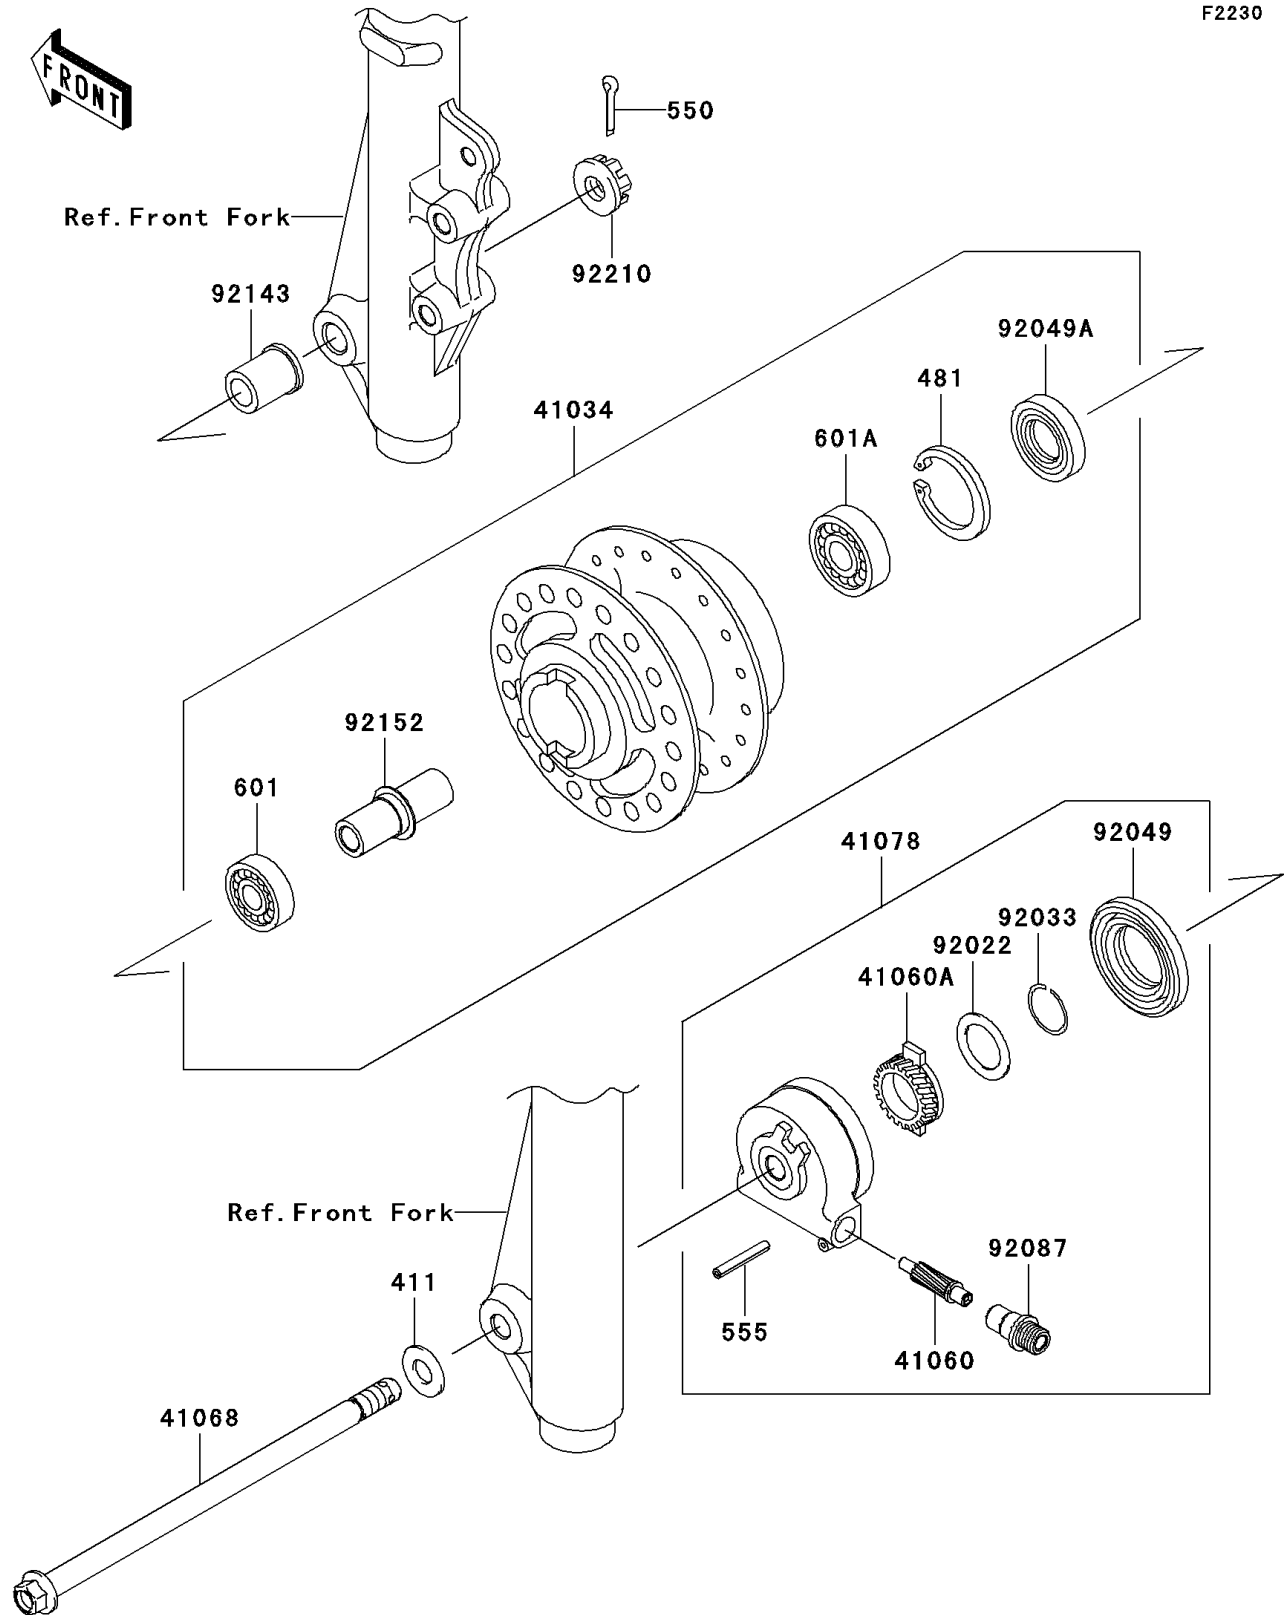

2010 AN112

PARTS DIAGRAM

Front Hub

F2230

2010 AN112

PARTS LIST

Front Hub

ITEM NAME

PART NUMBER

QUANTITY
