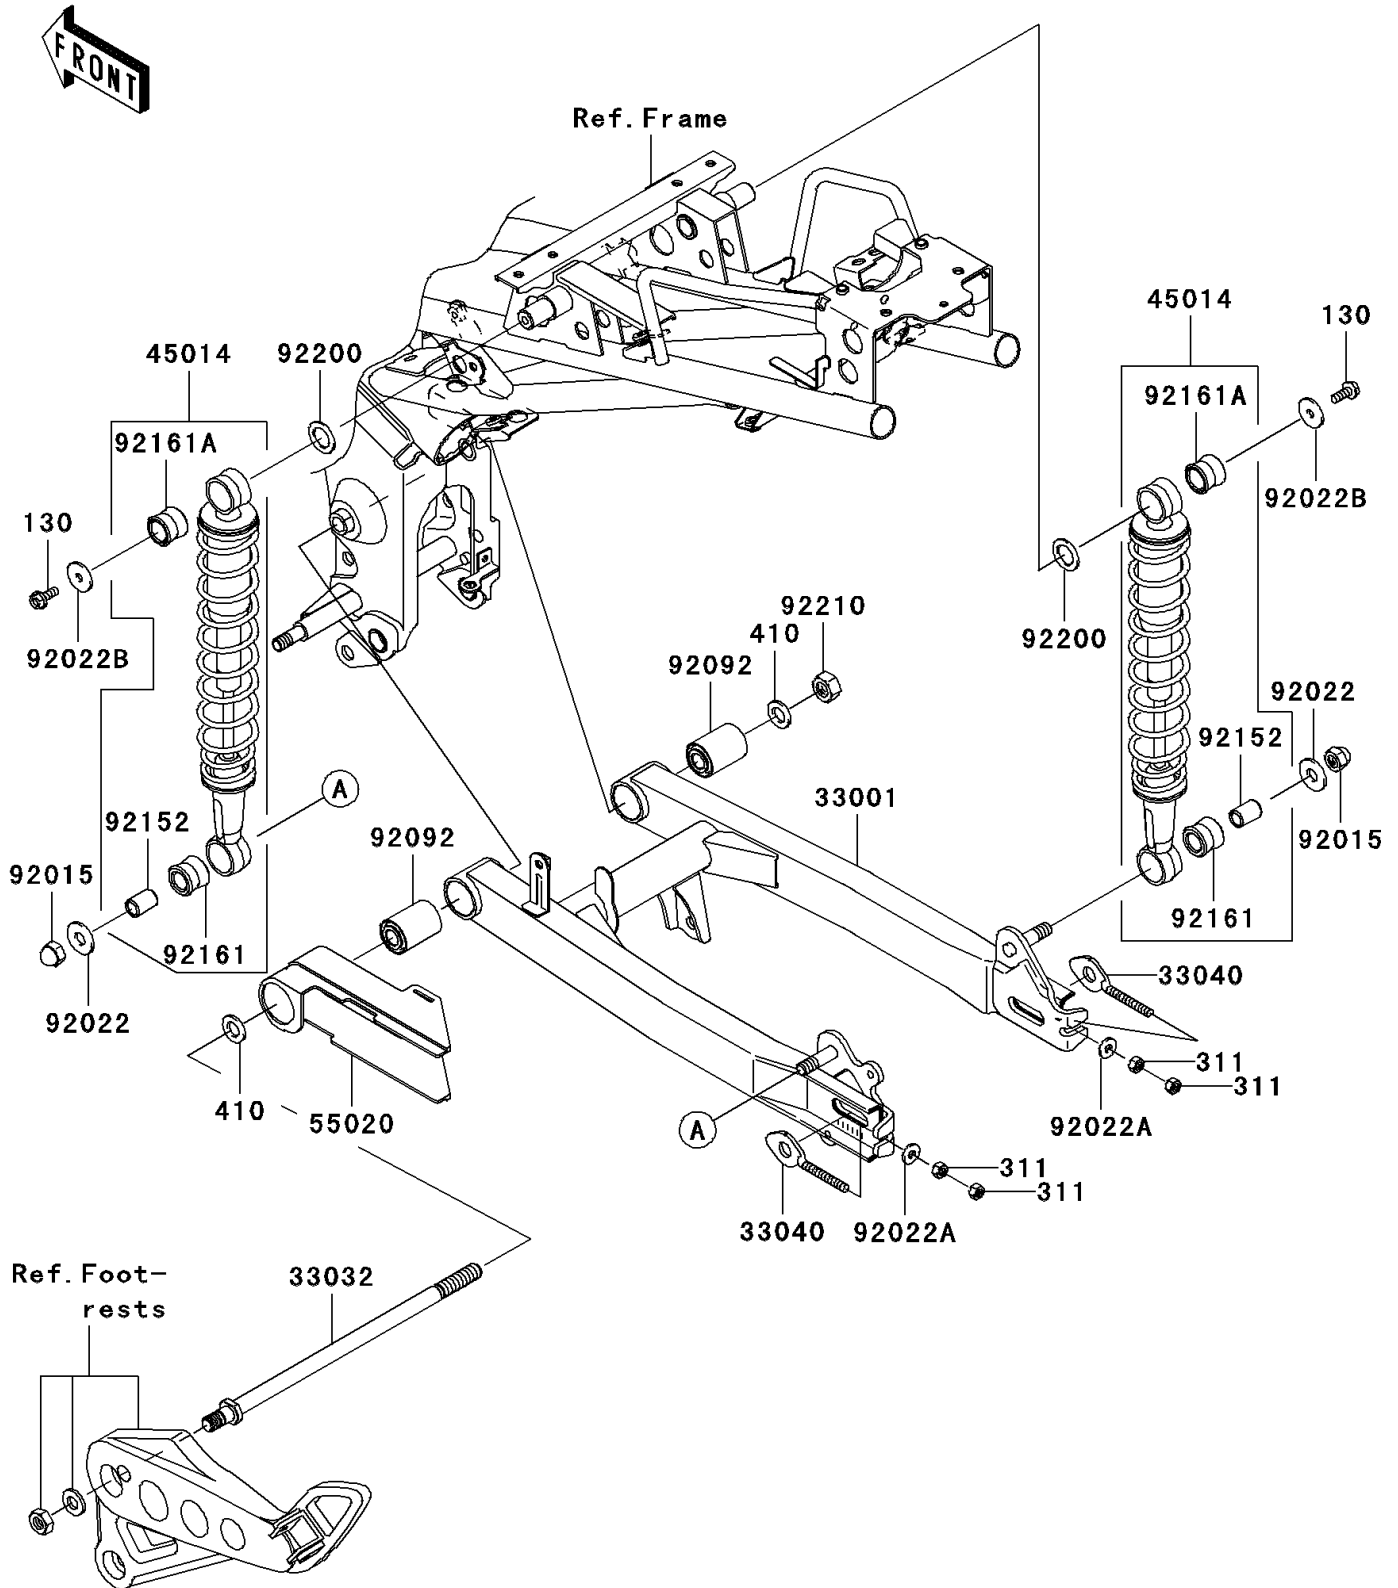

2010 AN112

PARTS DIAGRAM

Swingarm/Shock Absorber

F2140

2010 AN112

PARTS LIST

Swingarm/Shock Absorber

ITEM NAME

PART NUMBER

QUANTITY
