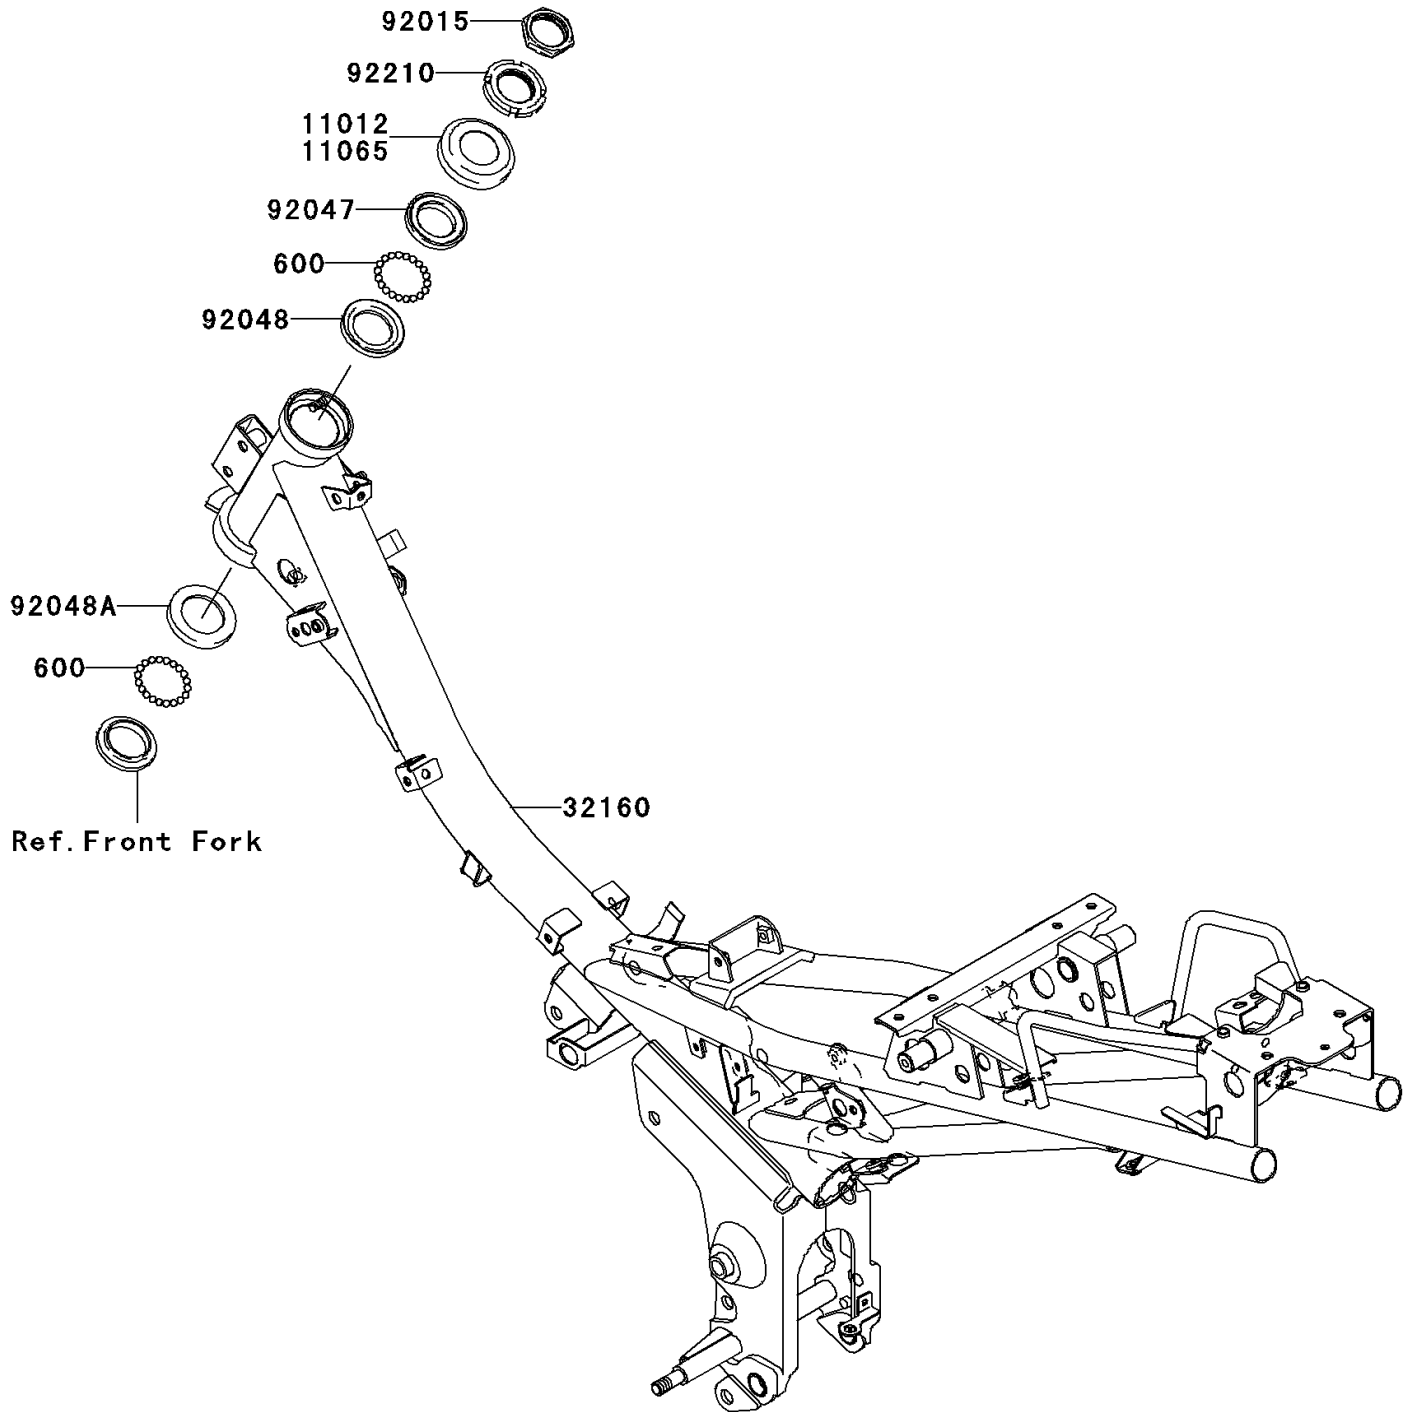

2010 AN112

PARTS DIAGRAM

Frame

F2120

2010 AN112

PARTS LIST

Frame

ITEM NAME

PART NUMBER

QUANTITY
