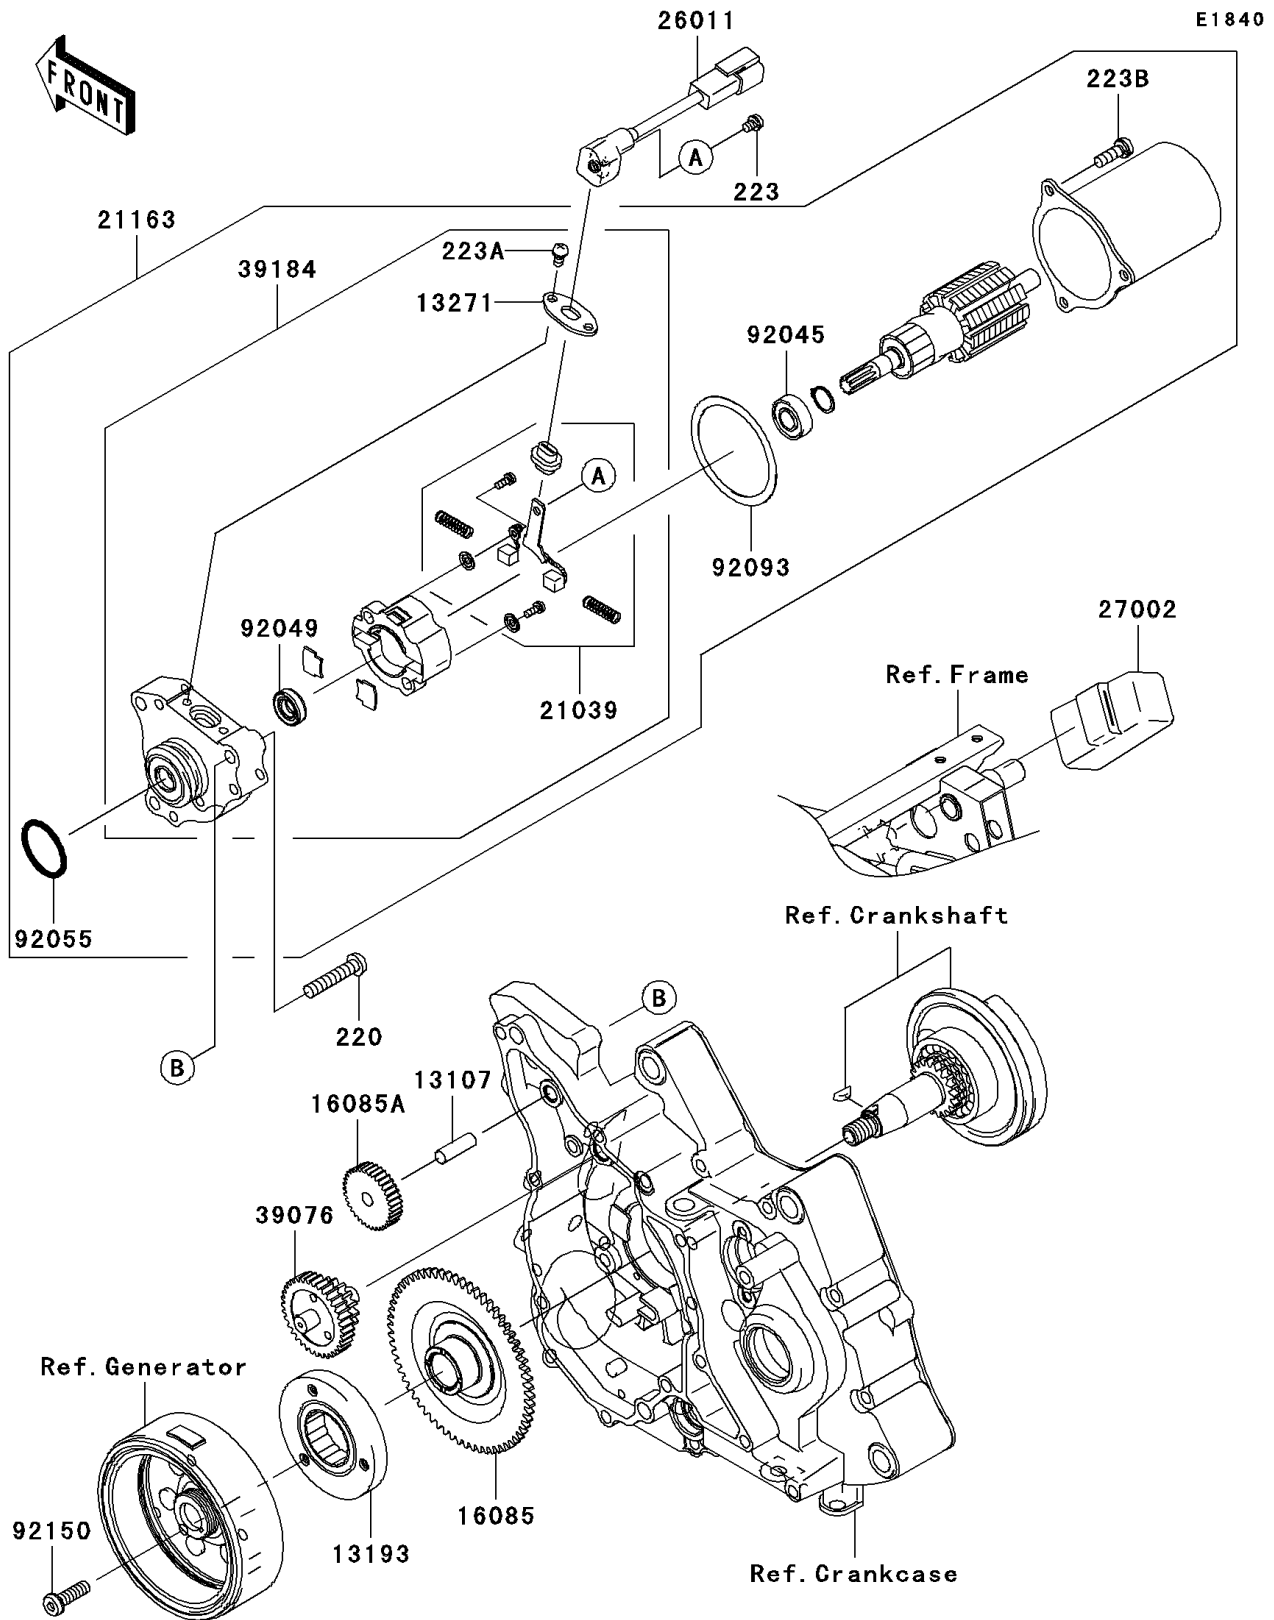

2010 AN112

PARTS DIAGRAM

Starter Motor

2010 AN112

PARTS LIST

Starter Motor

Kawasaki

Let the Good Times Roll®

ITEM NAME

PART NUMBER

QUANTITY
