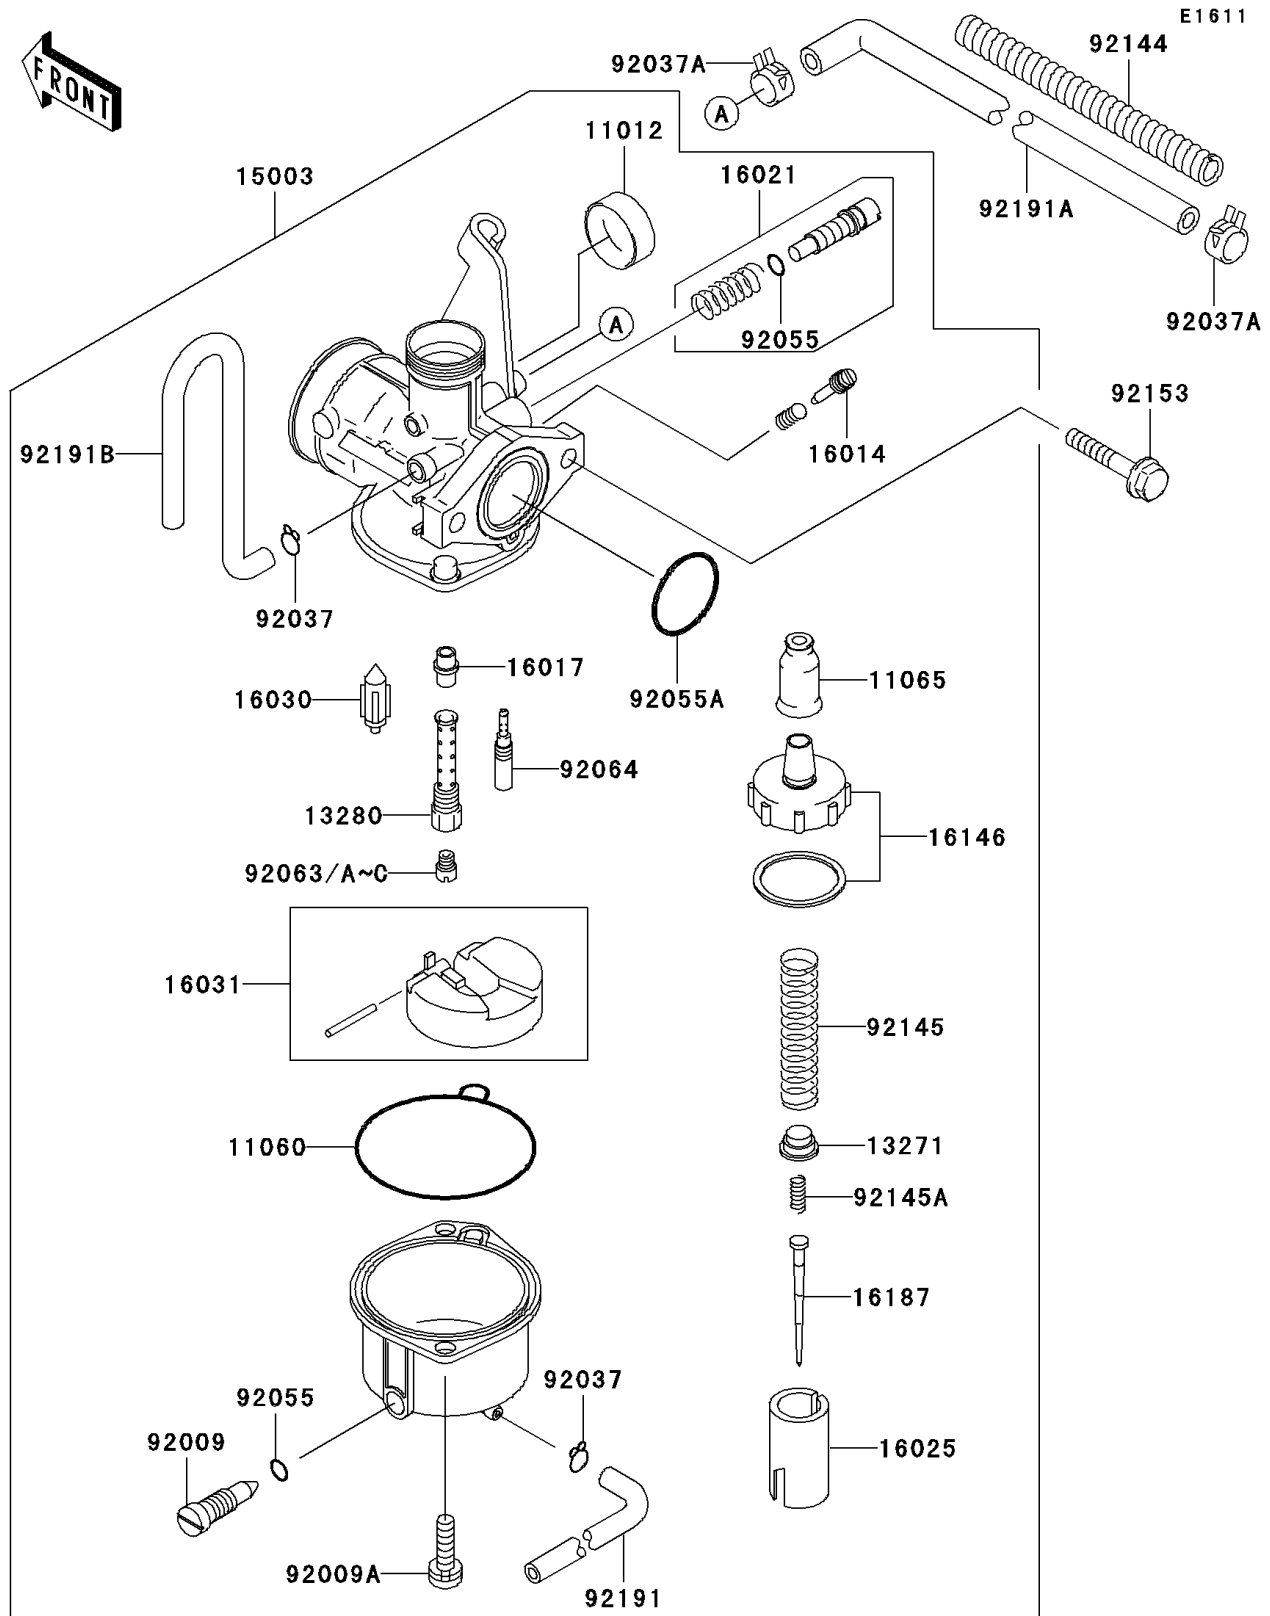

2010 AN112

PARTS DIAGRAM

Carburetor

2010 AN112

PARTS LIST

Carburetor

Kawasaki

Let the Good Times Roll®

ITEM NAME

PART NUMBER

QUANTITY
