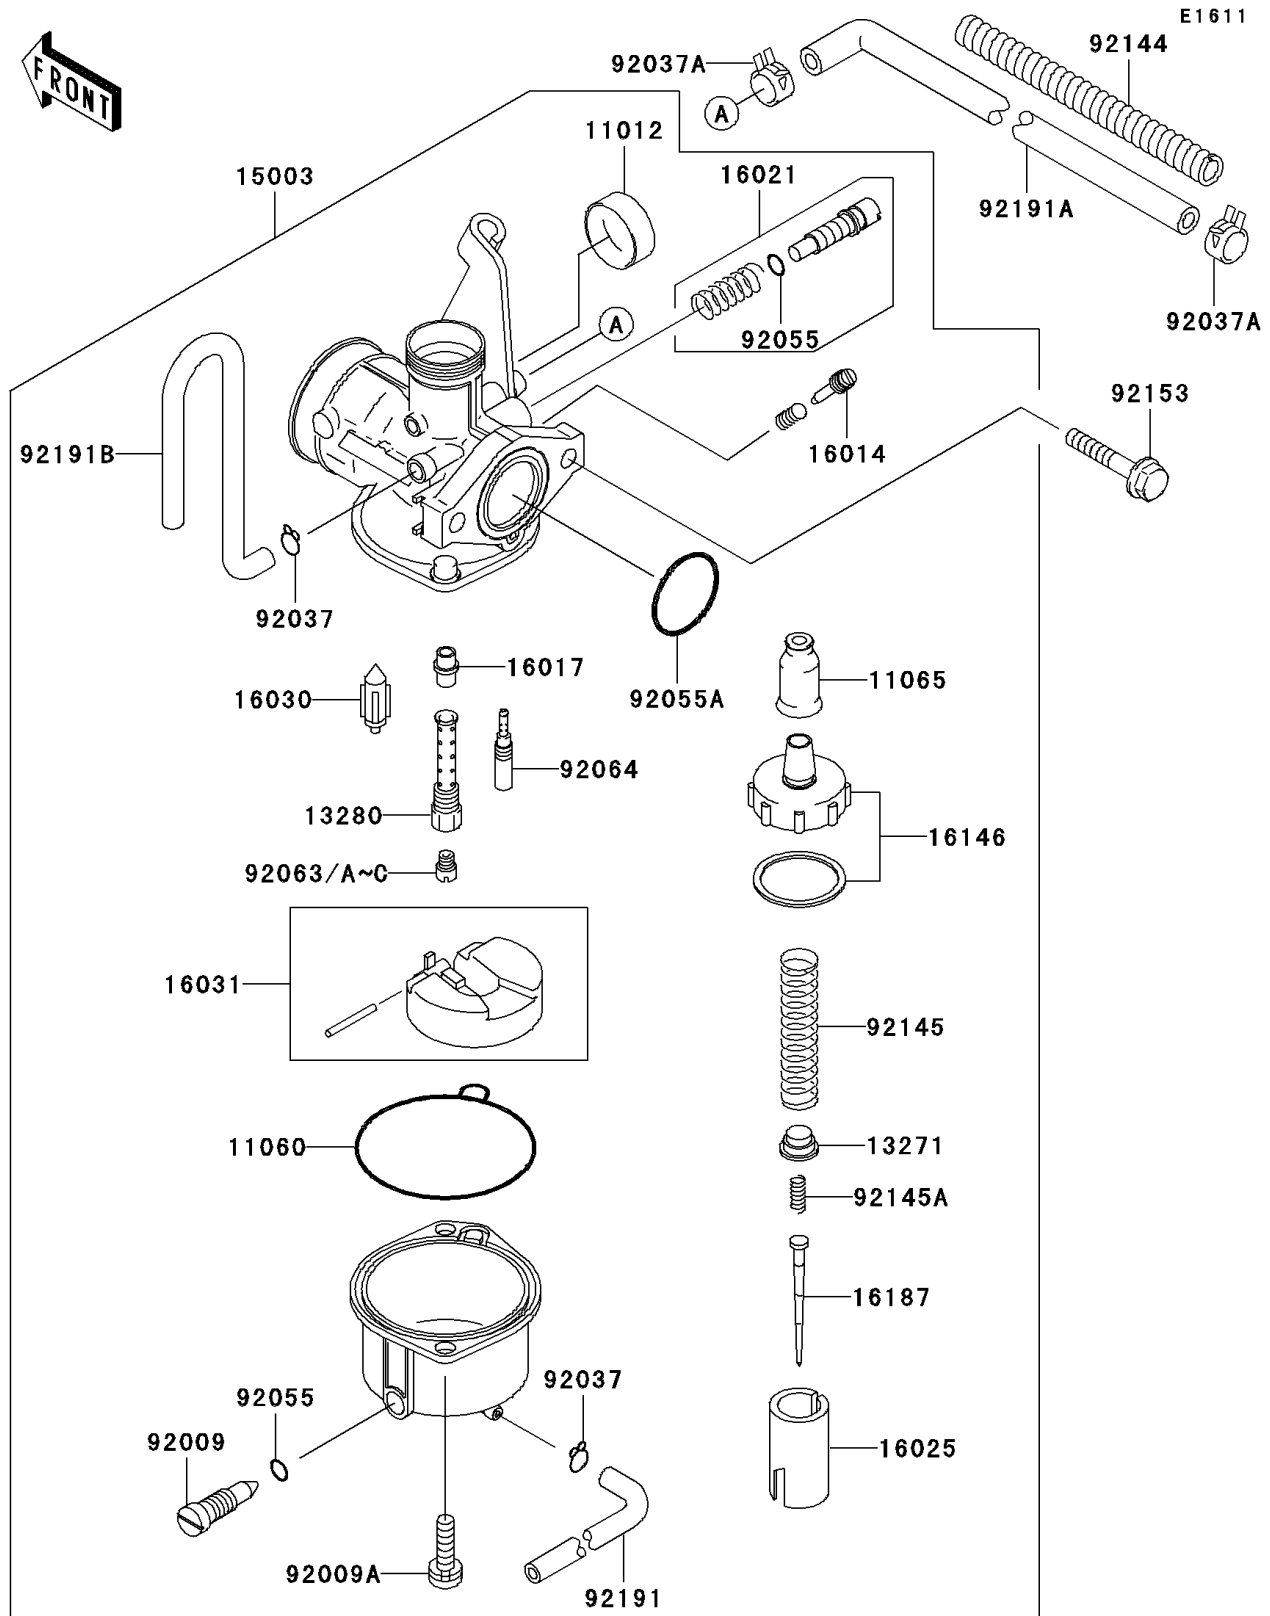

2010 AN112

PARTS DIAGRAM

Carburetor

2010 AN112

PARTS LIST

Carburetor

ITEM NAME

PART NUMBER

QUANTITY
