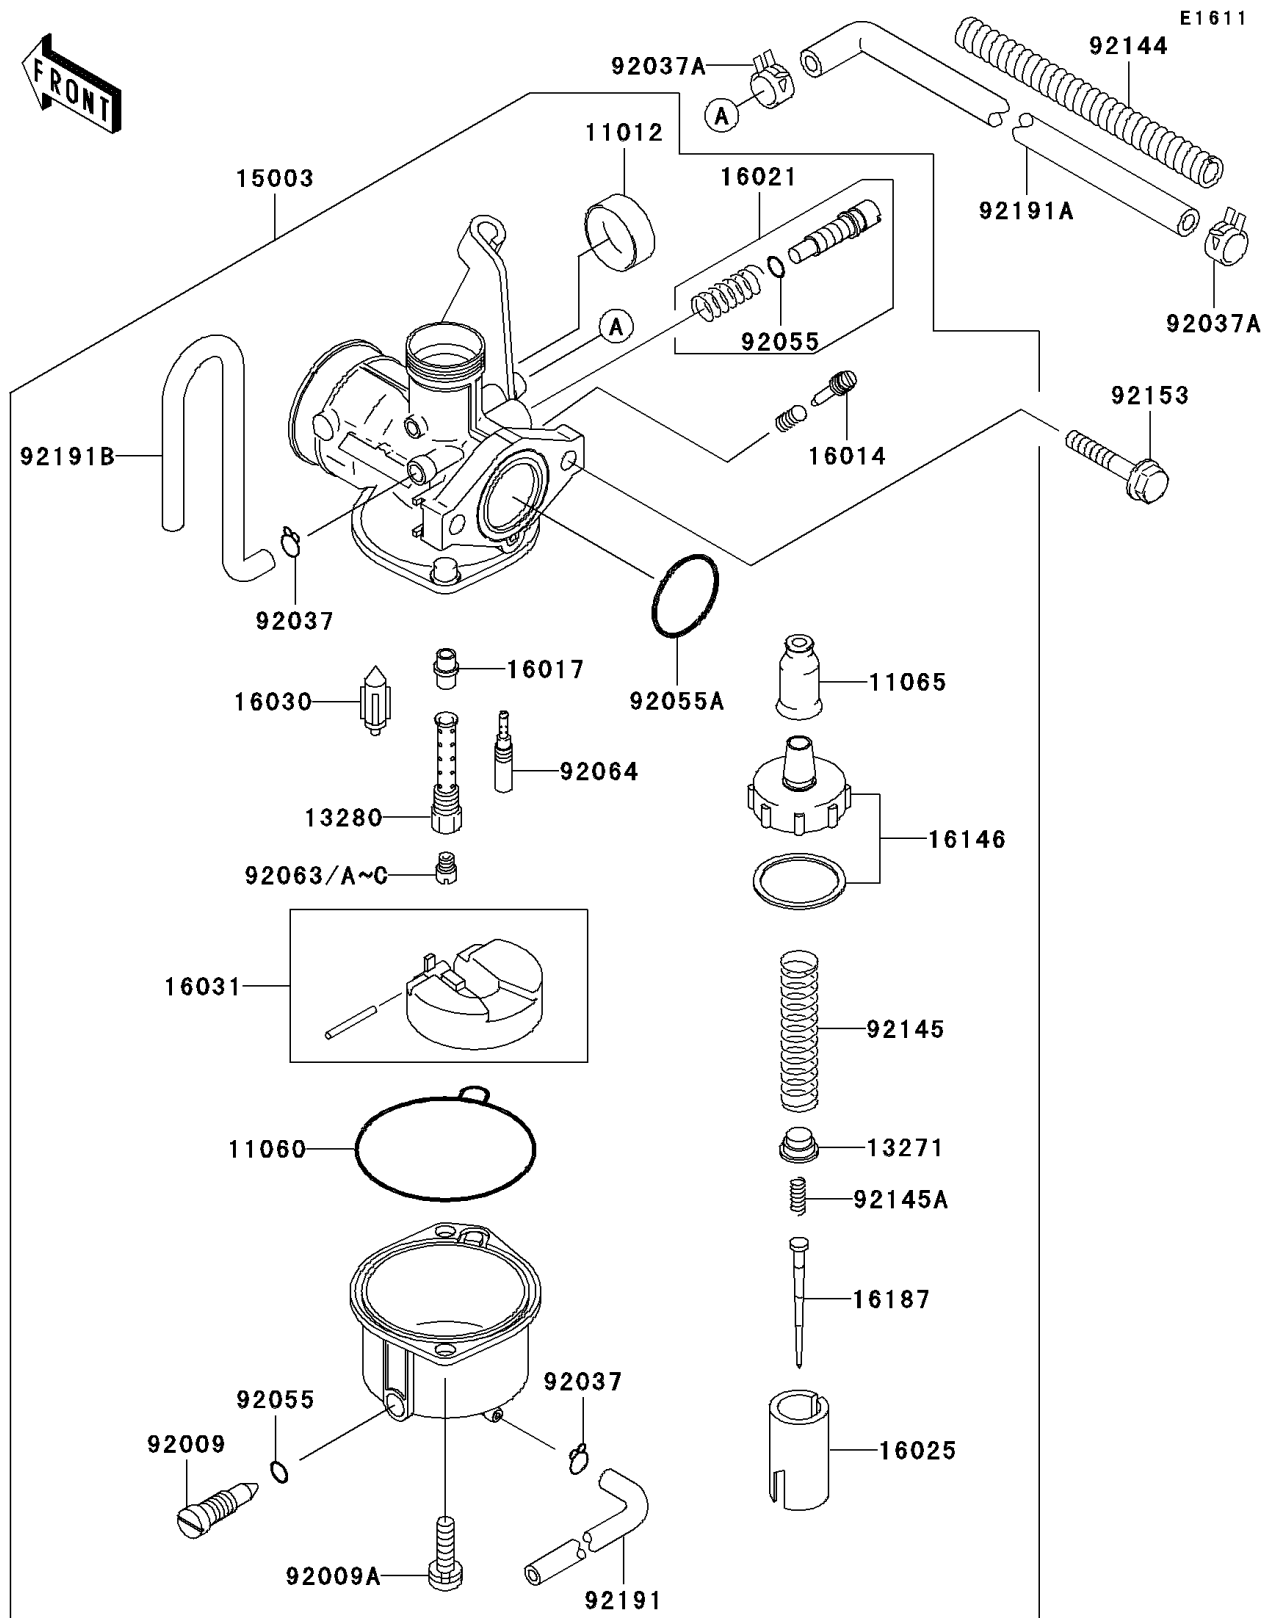

2008 AN112

PARTS DIAGRAM

Carburetor

2008 AN112

PARTS LIST

Carburetor

Kawasaki

Let the Good Times Roll®

ITEM NAME

PART NUMBER

QUANTITY
