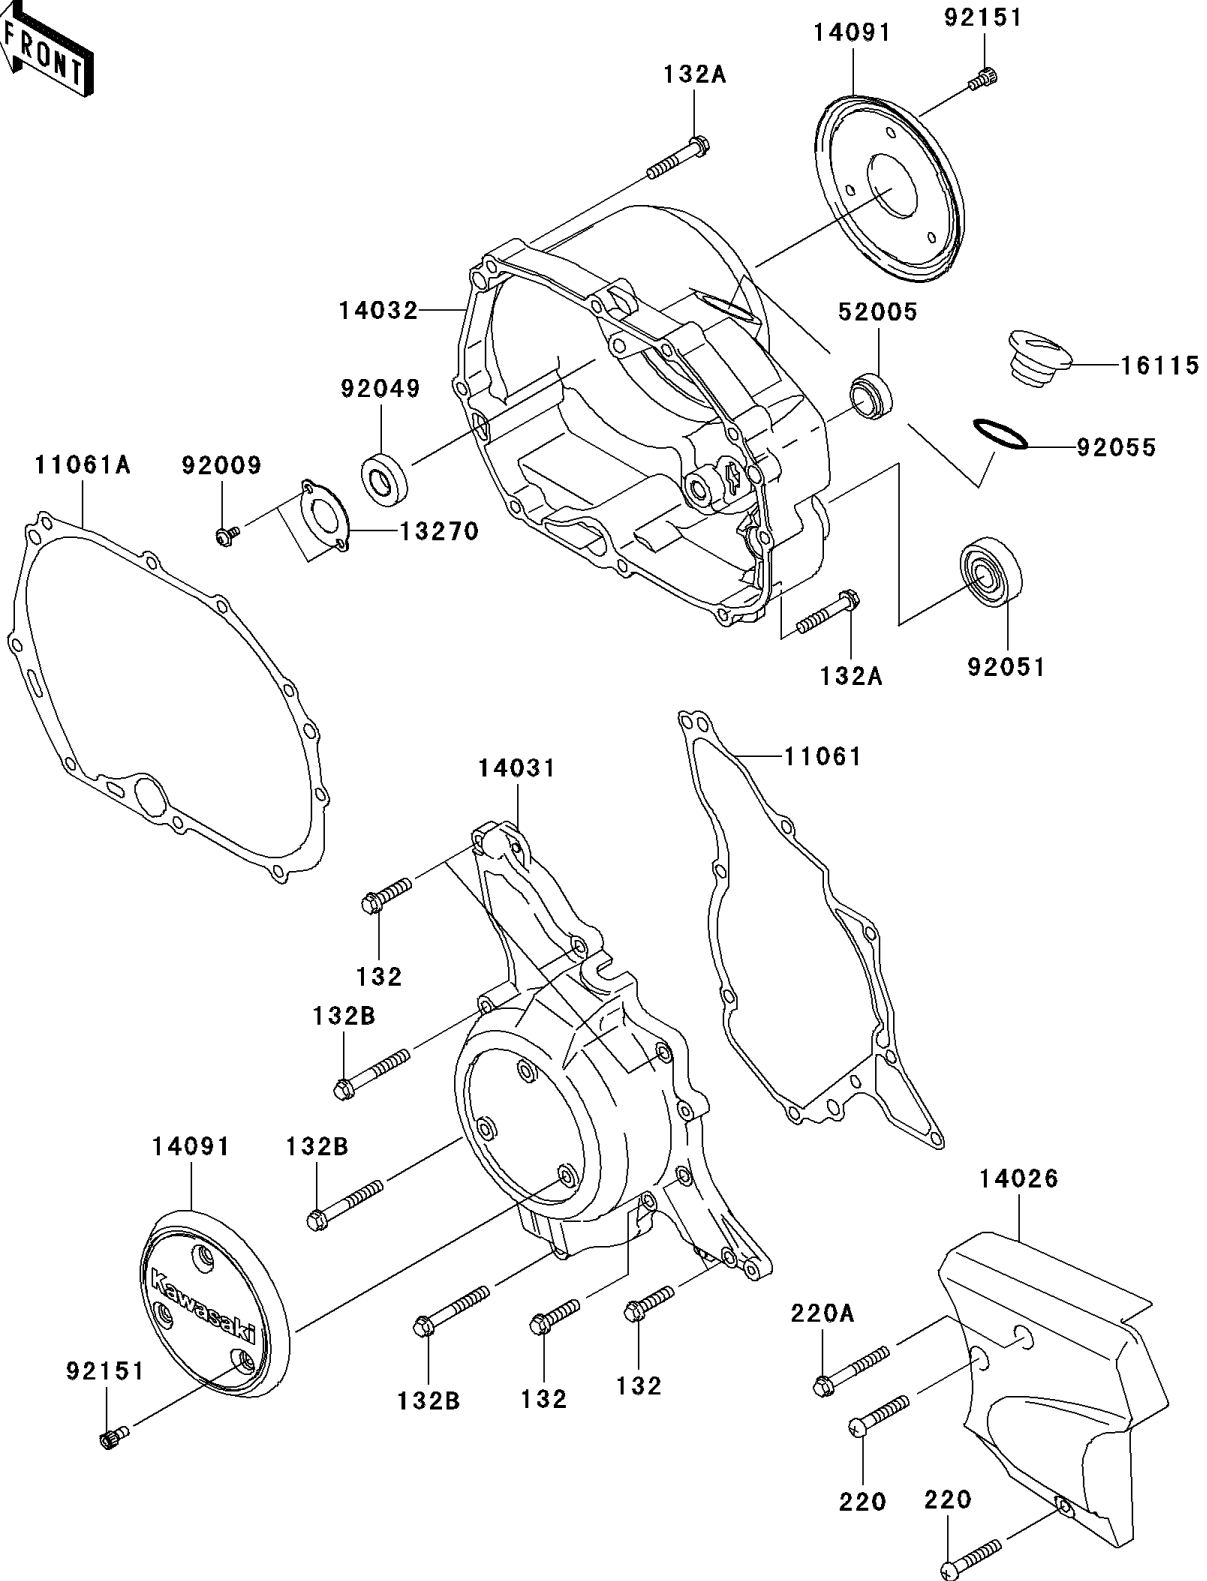

2010 AN112

PARTS DIAGRAM

Engine Cover(s)

E1431

2010 AN112

PARTS LIST

Engine Cover(s)

ITEM NAME

PART NUMBER

QUANTITY
