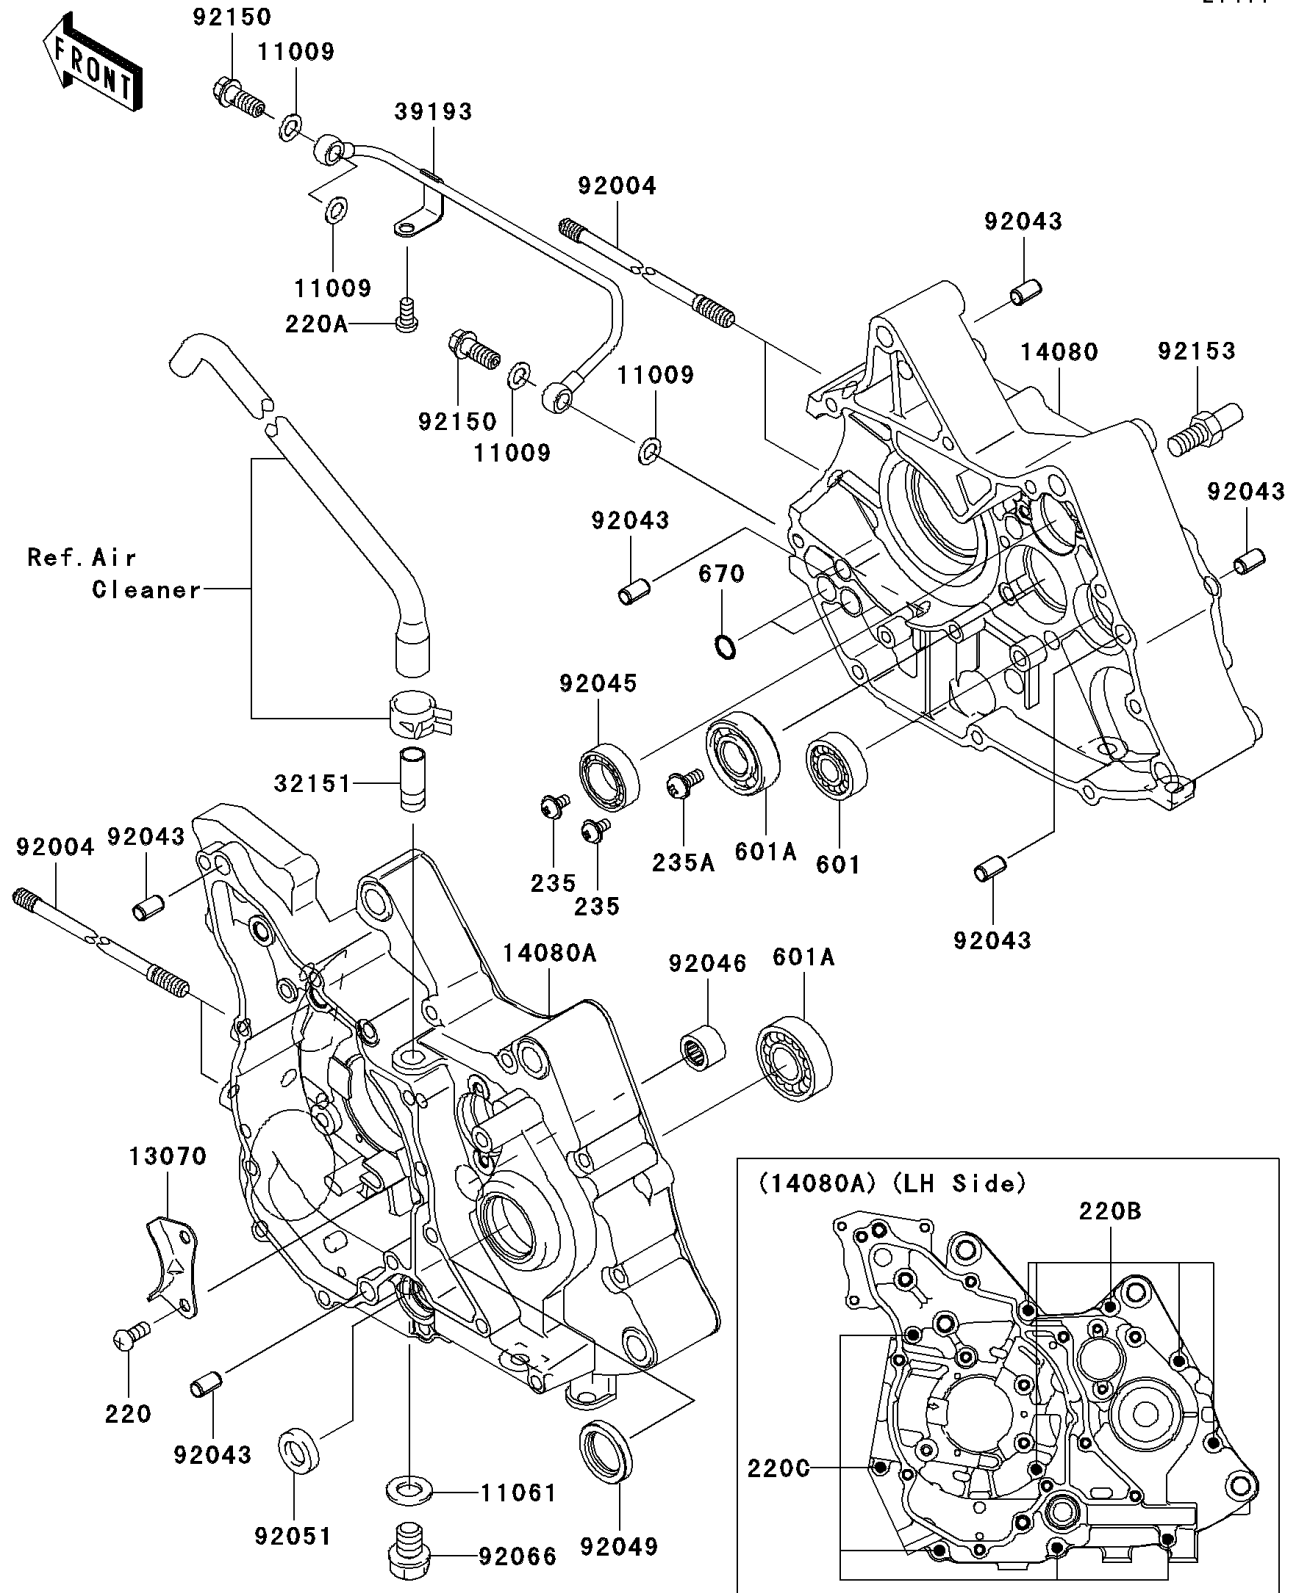

2010 AN112

PARTS DIAGRAM

Crankcase

E1411

2010 AN112

PARTS LIST

Crankcase

ITEM NAME

PART NUMBER

QUANTITY
