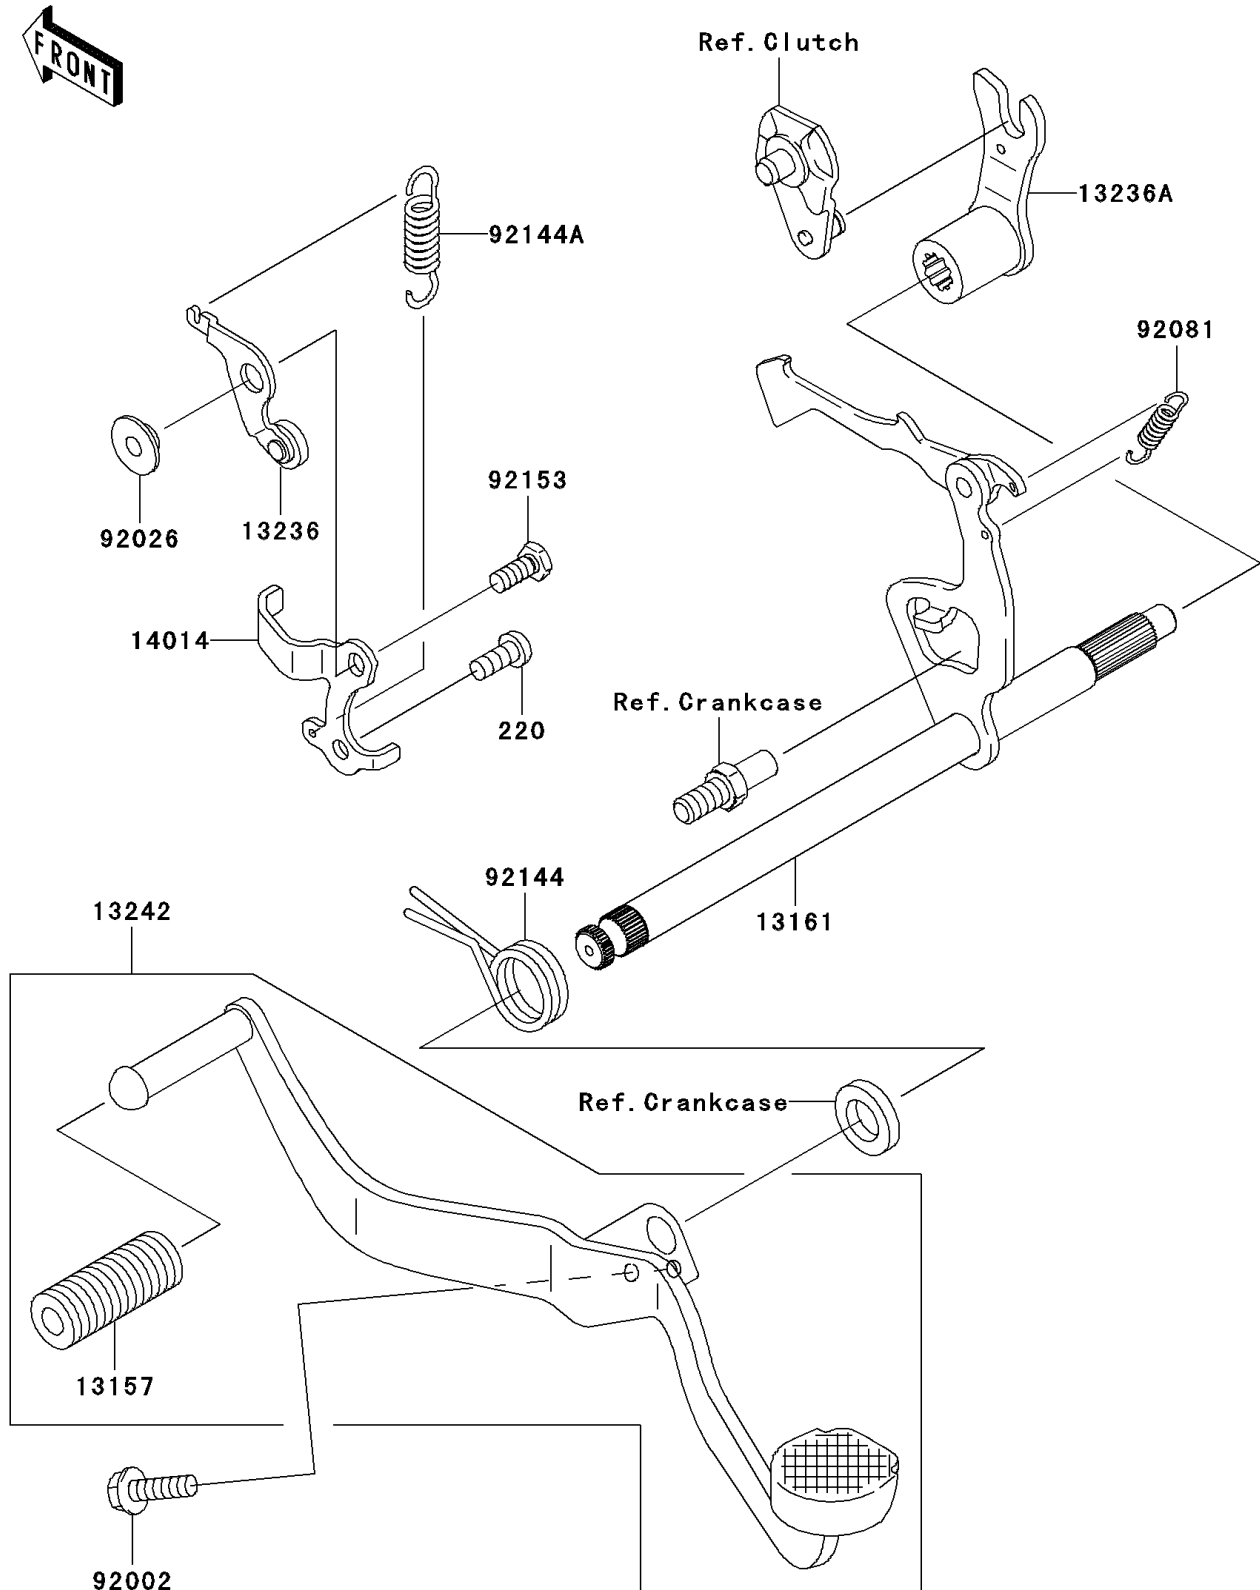

2010 AN112

PARTS DIAGRAM

Gear Change Mechanism

E1370

2010 AN112

PARTS LIST

Gear Change Mechanism

ITEM NAME

PART NUMBER

QUANTITY
