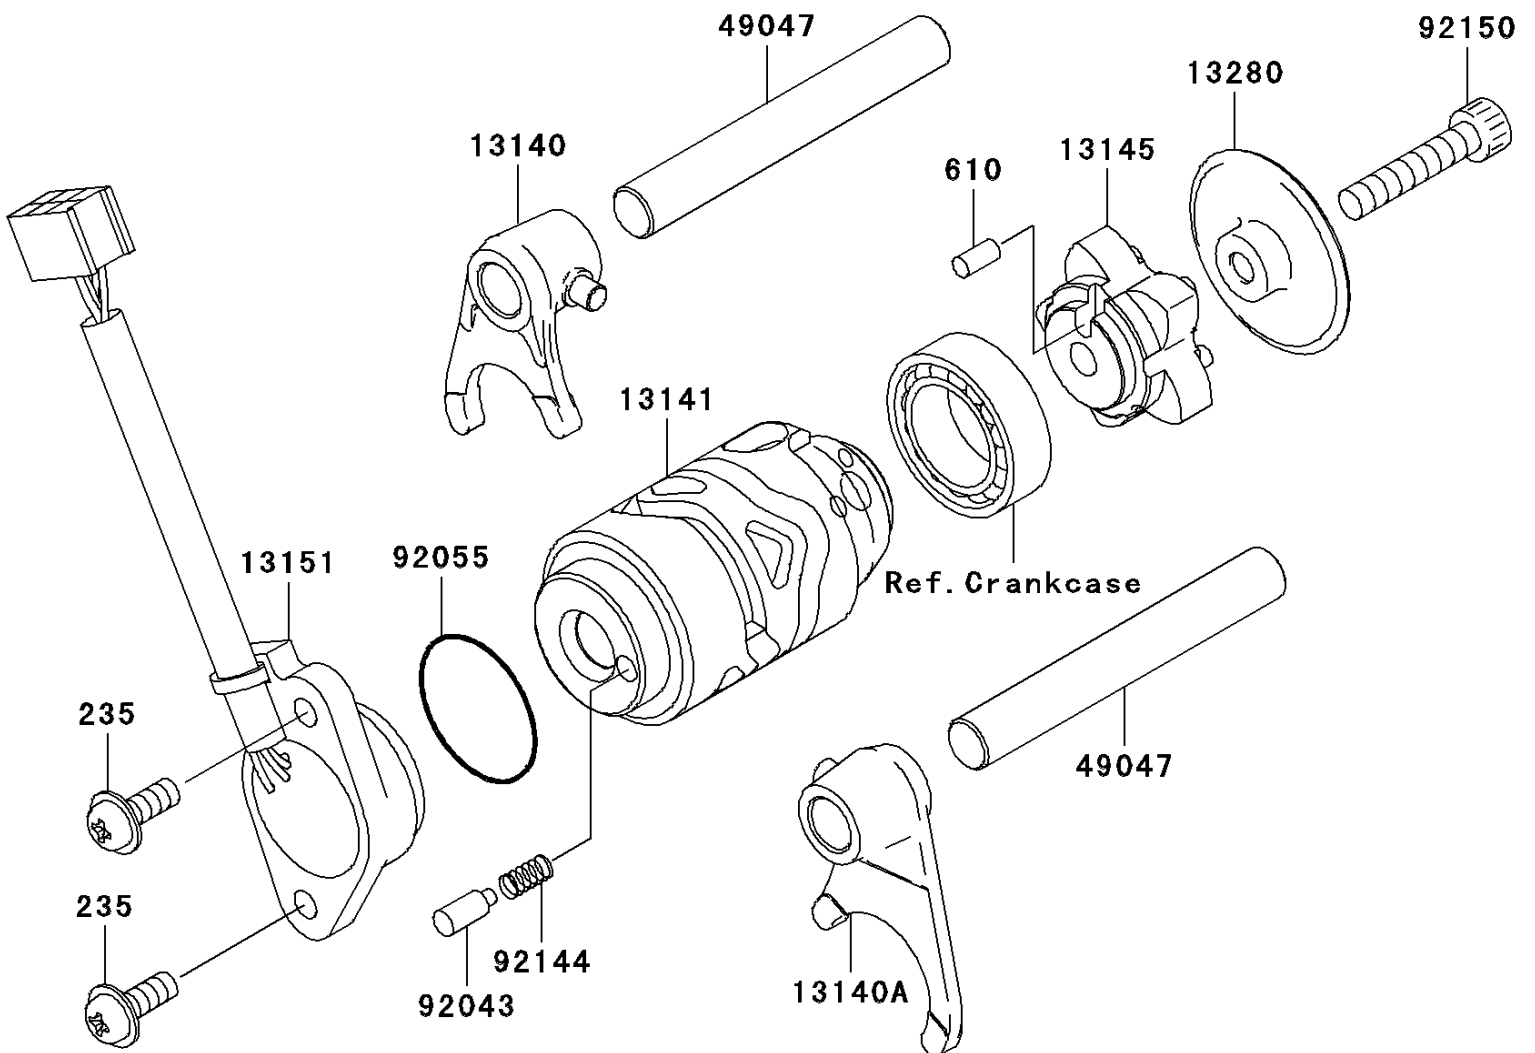

2010 AN112

PARTS DIAGRAM

Gear Change Drum/Shift Fork(s)

2010 AN112

PARTS LIST

Gear Change Drum/Shift Fork(s)

ITEM NAME

PART NUMBER

QUANTITY
