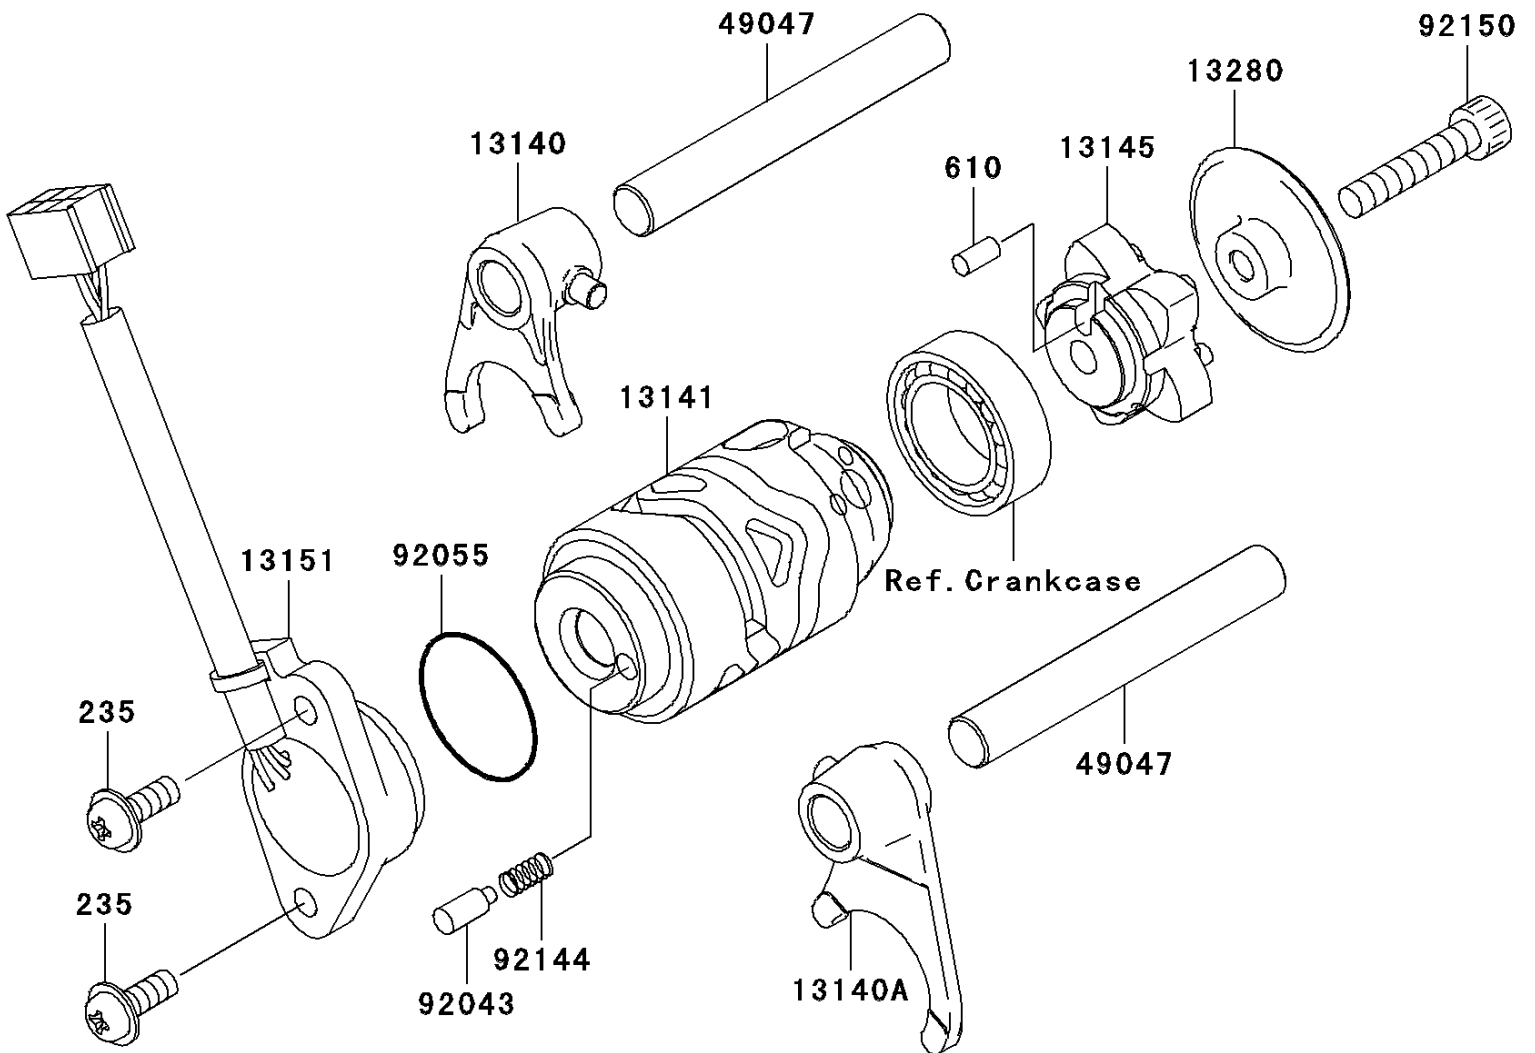

2008 AN112

PARTS DIAGRAM

Gear Change Drum/Shift Fork(s)

E1362

2008 AN112

PARTS LIST

Gear Change Drum/Shift Fork(s)

ITEM NAME

PART NUMBER

QUANTITY
