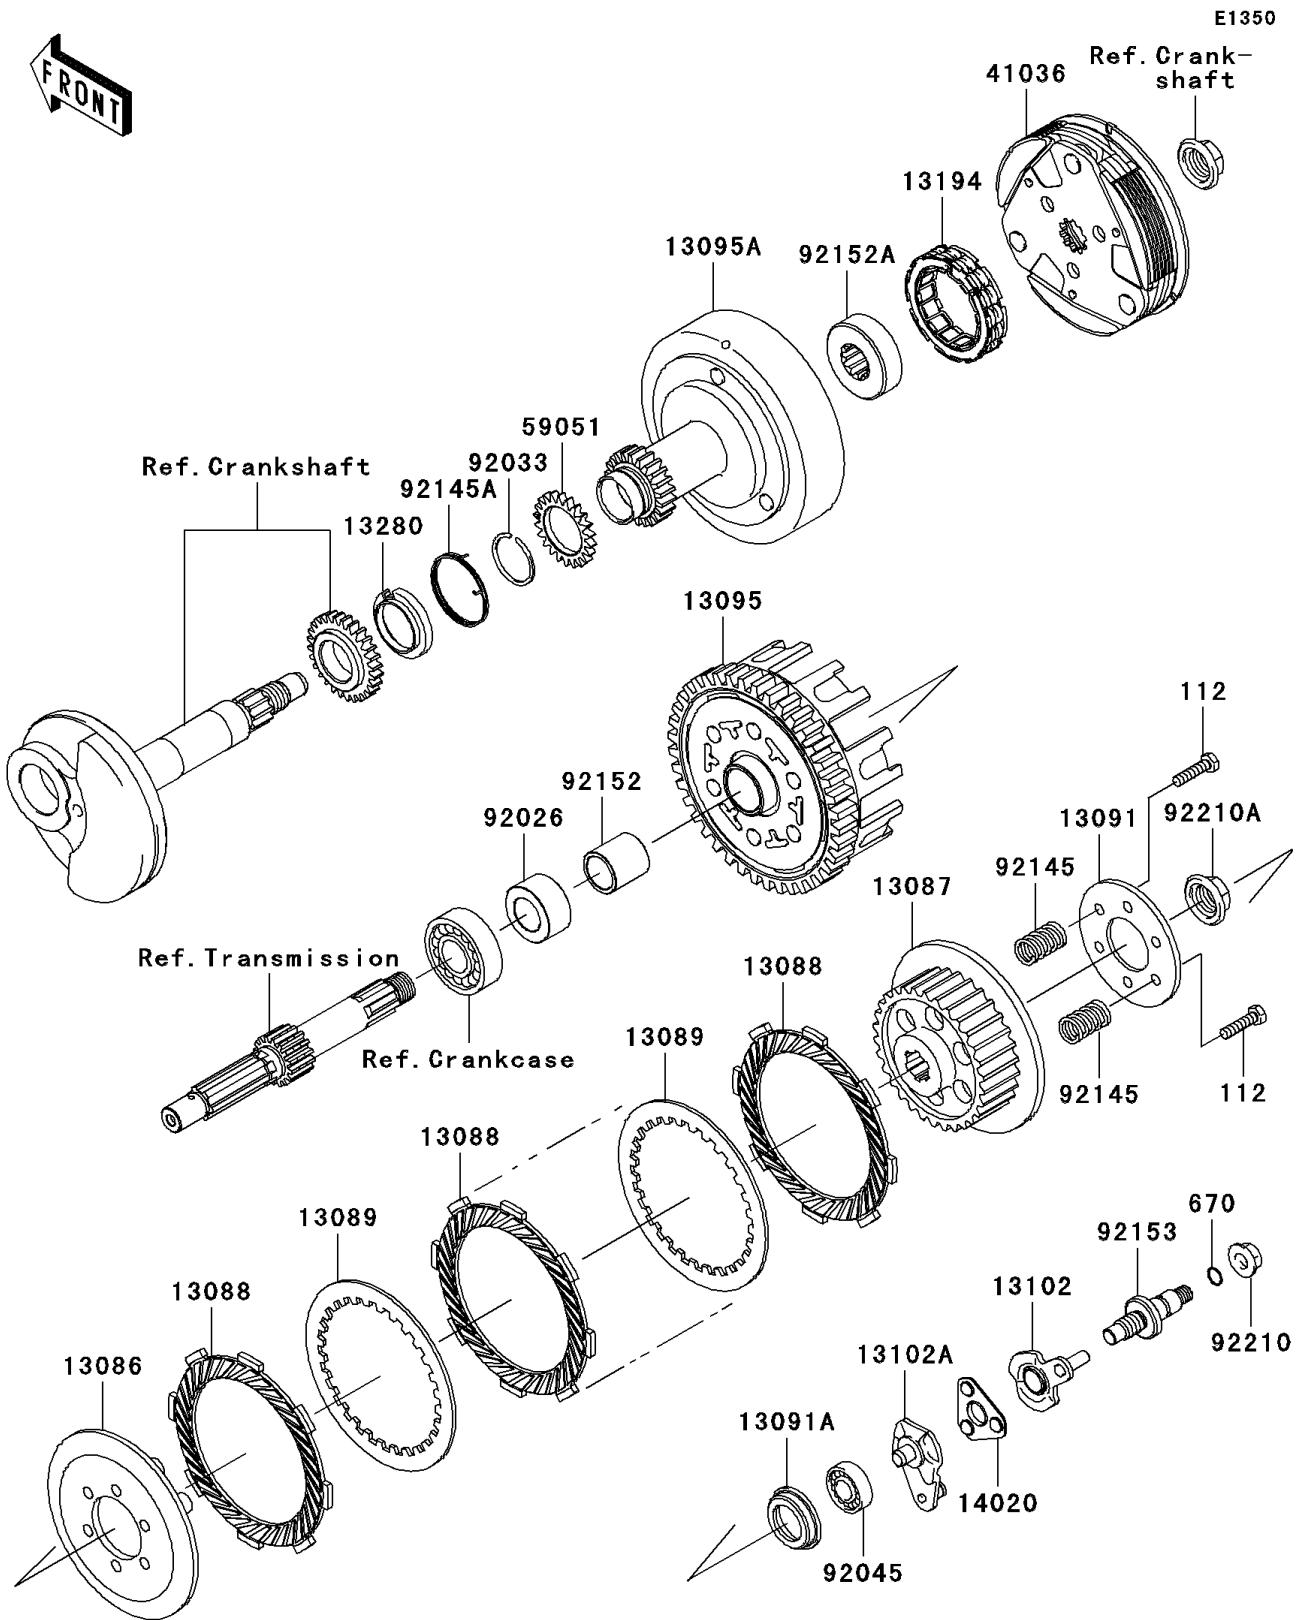

2010 AN112

PARTS DIAGRAM

Clutch

2010 AN112

PARTS LIST

Clutch

ITEM NAME

PART NUMBER

QUANTITY
