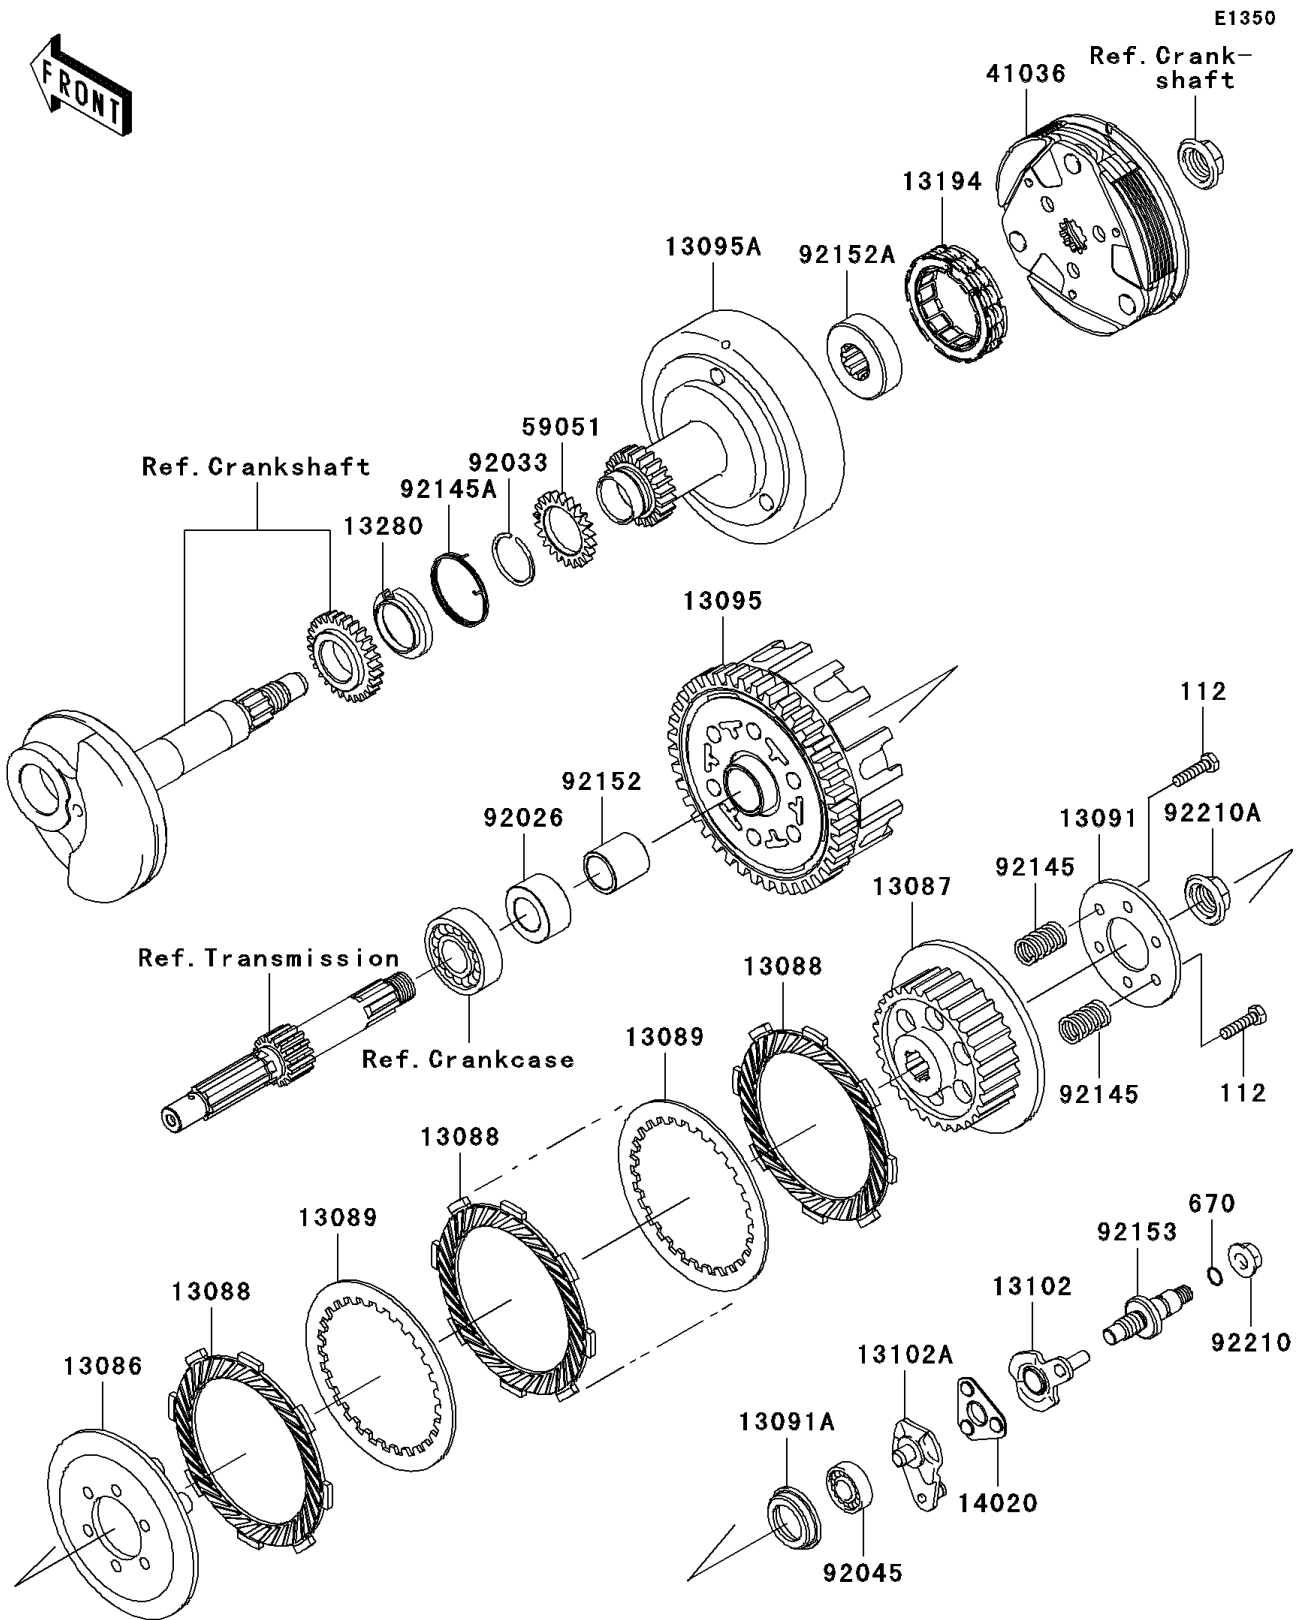

2008 AN112

PARTS DIAGRAM

Clutch

2008 AN112

PARTS LIST

Clutch

ITEM NAME

PART NUMBER

QUANTITY
