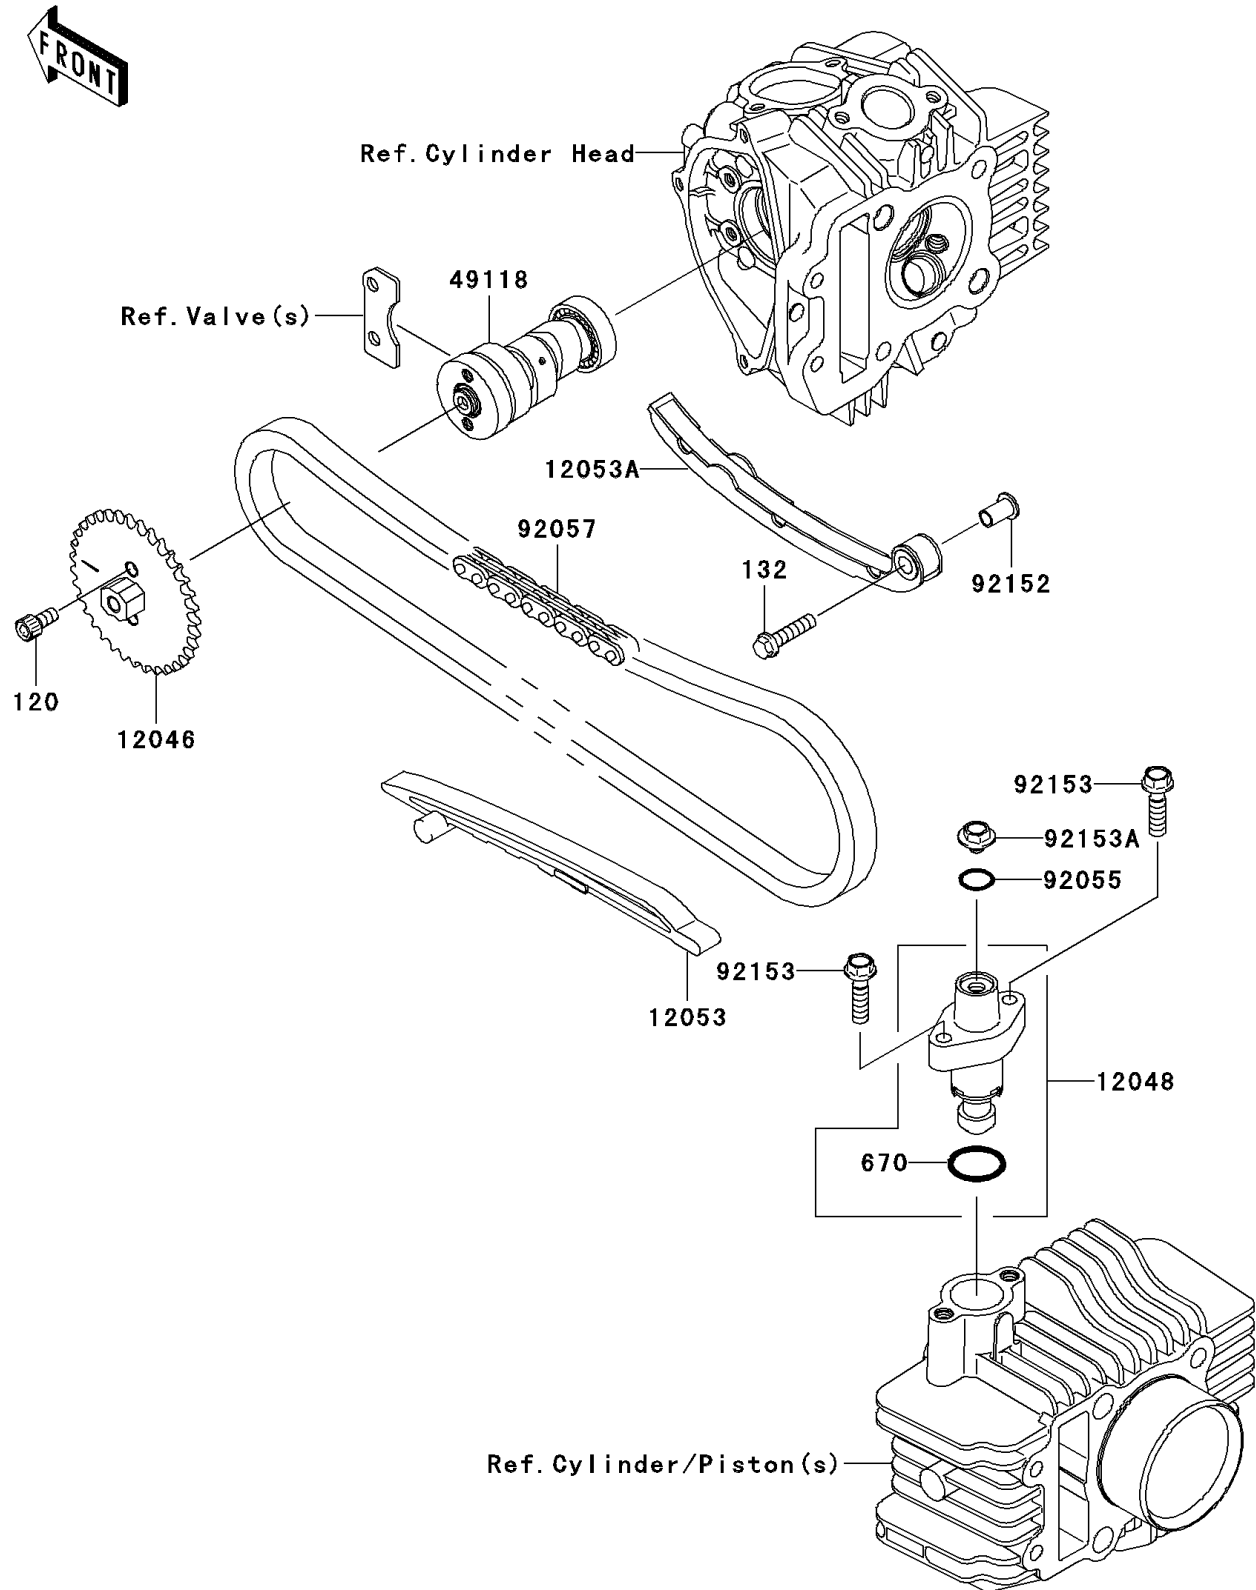

2010 AN112

PARTS DIAGRAM

Camshaft(s)/Tensioner

E1230

2010 AN112

PARTS LIST

Camshaft(s)/Tensioner

Kawasaki

Let the Good Times Roll®

ITEM NAME

PART NUMBER

QUANTITY
