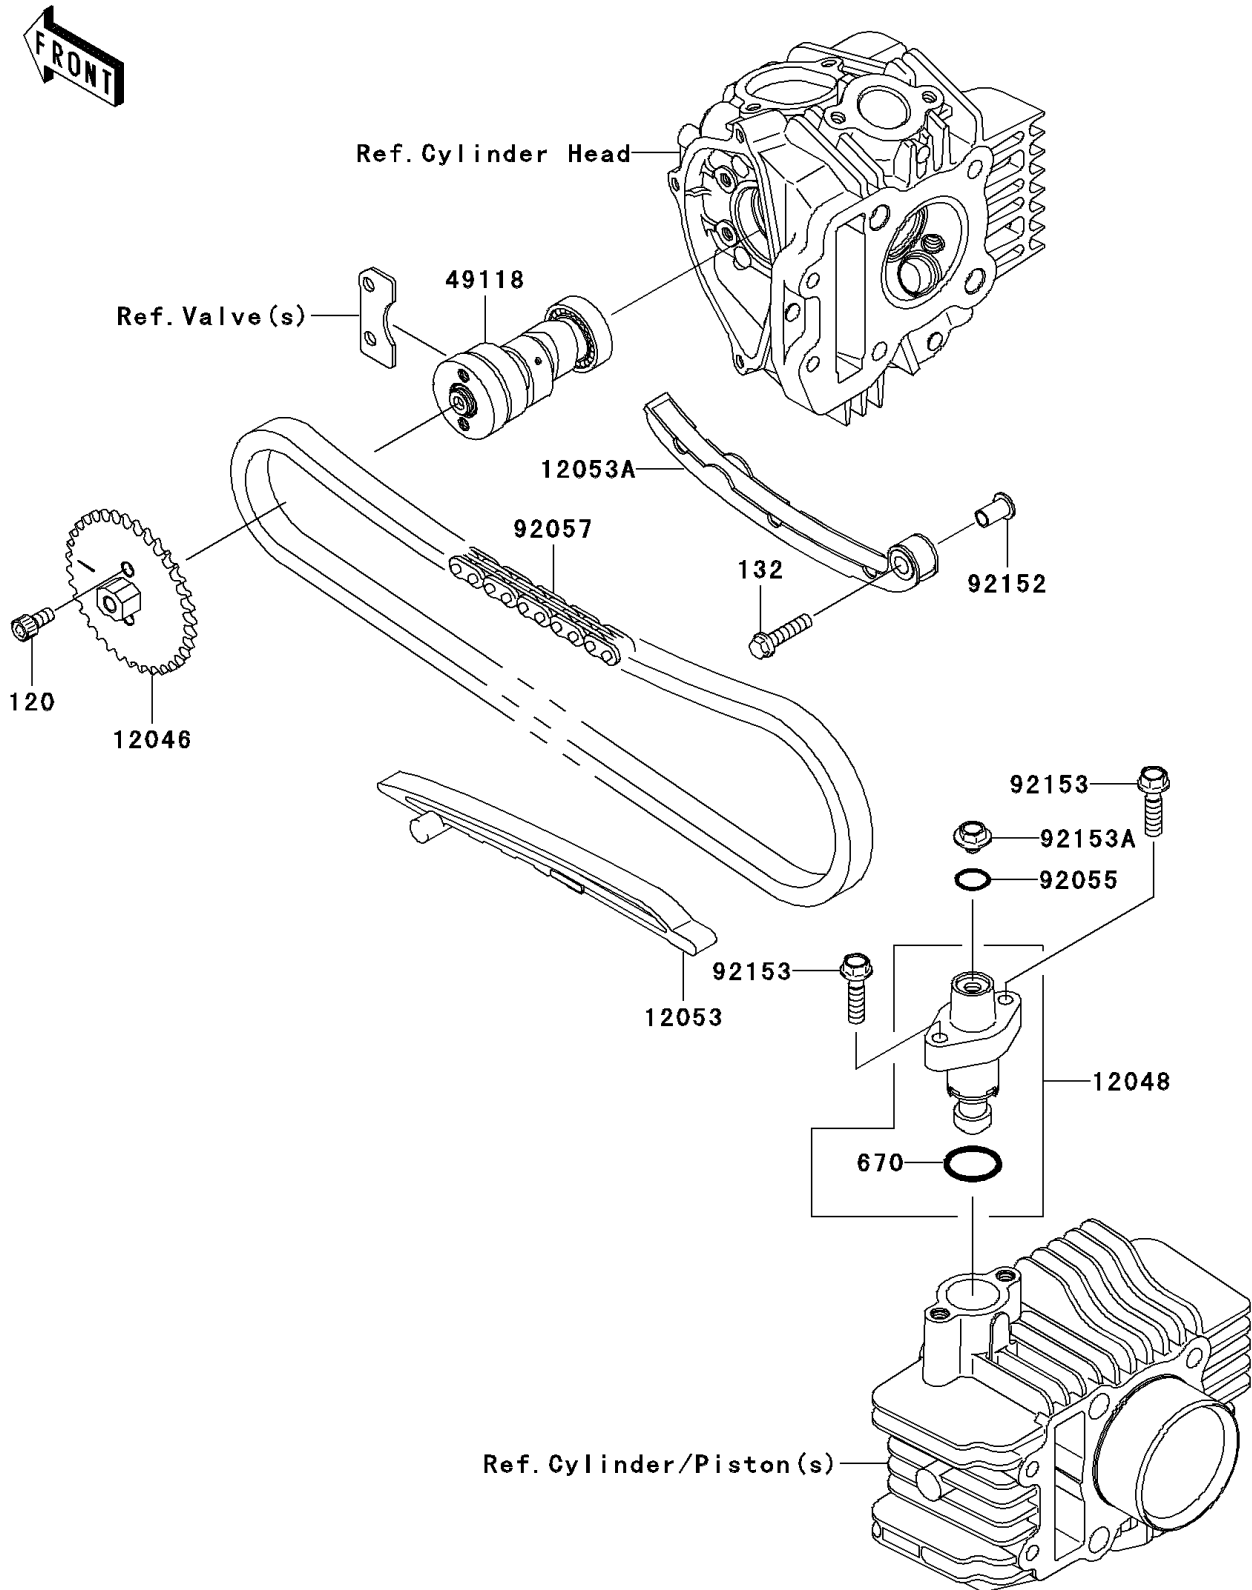

2008 AN112

PARTS DIAGRAM

Camshaft(s)/Tensioner

E1230

2008 AN112

PARTS LIST

Camshaft(s)/Tensioner

ITEM NAME	PART NUMBER	QUANTITY
-----------	-------------	----------
