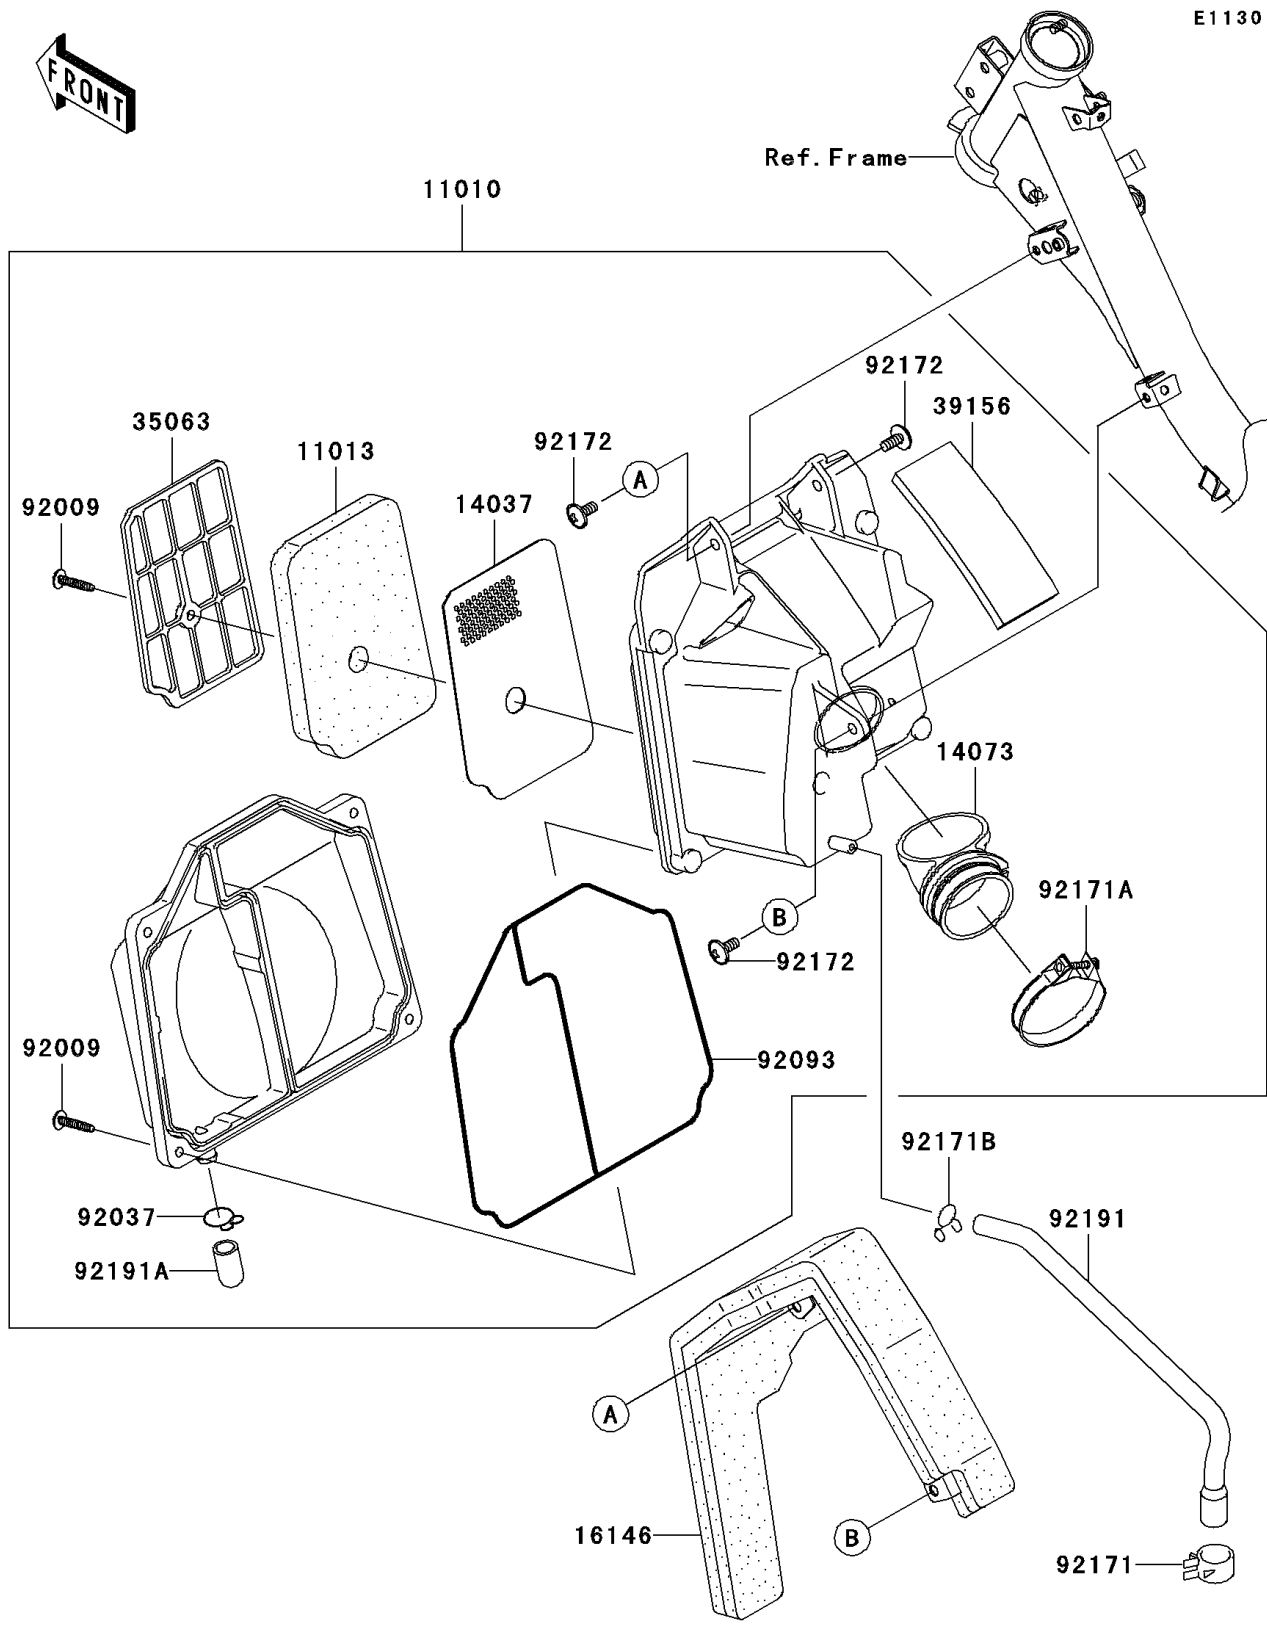

2010 AN112

PARTS DIAGRAM

Air Cleaner

2010 AN112

PARTS LIST

Air Cleaner

ITEM NAME

PART NUMBER

QUANTITY
