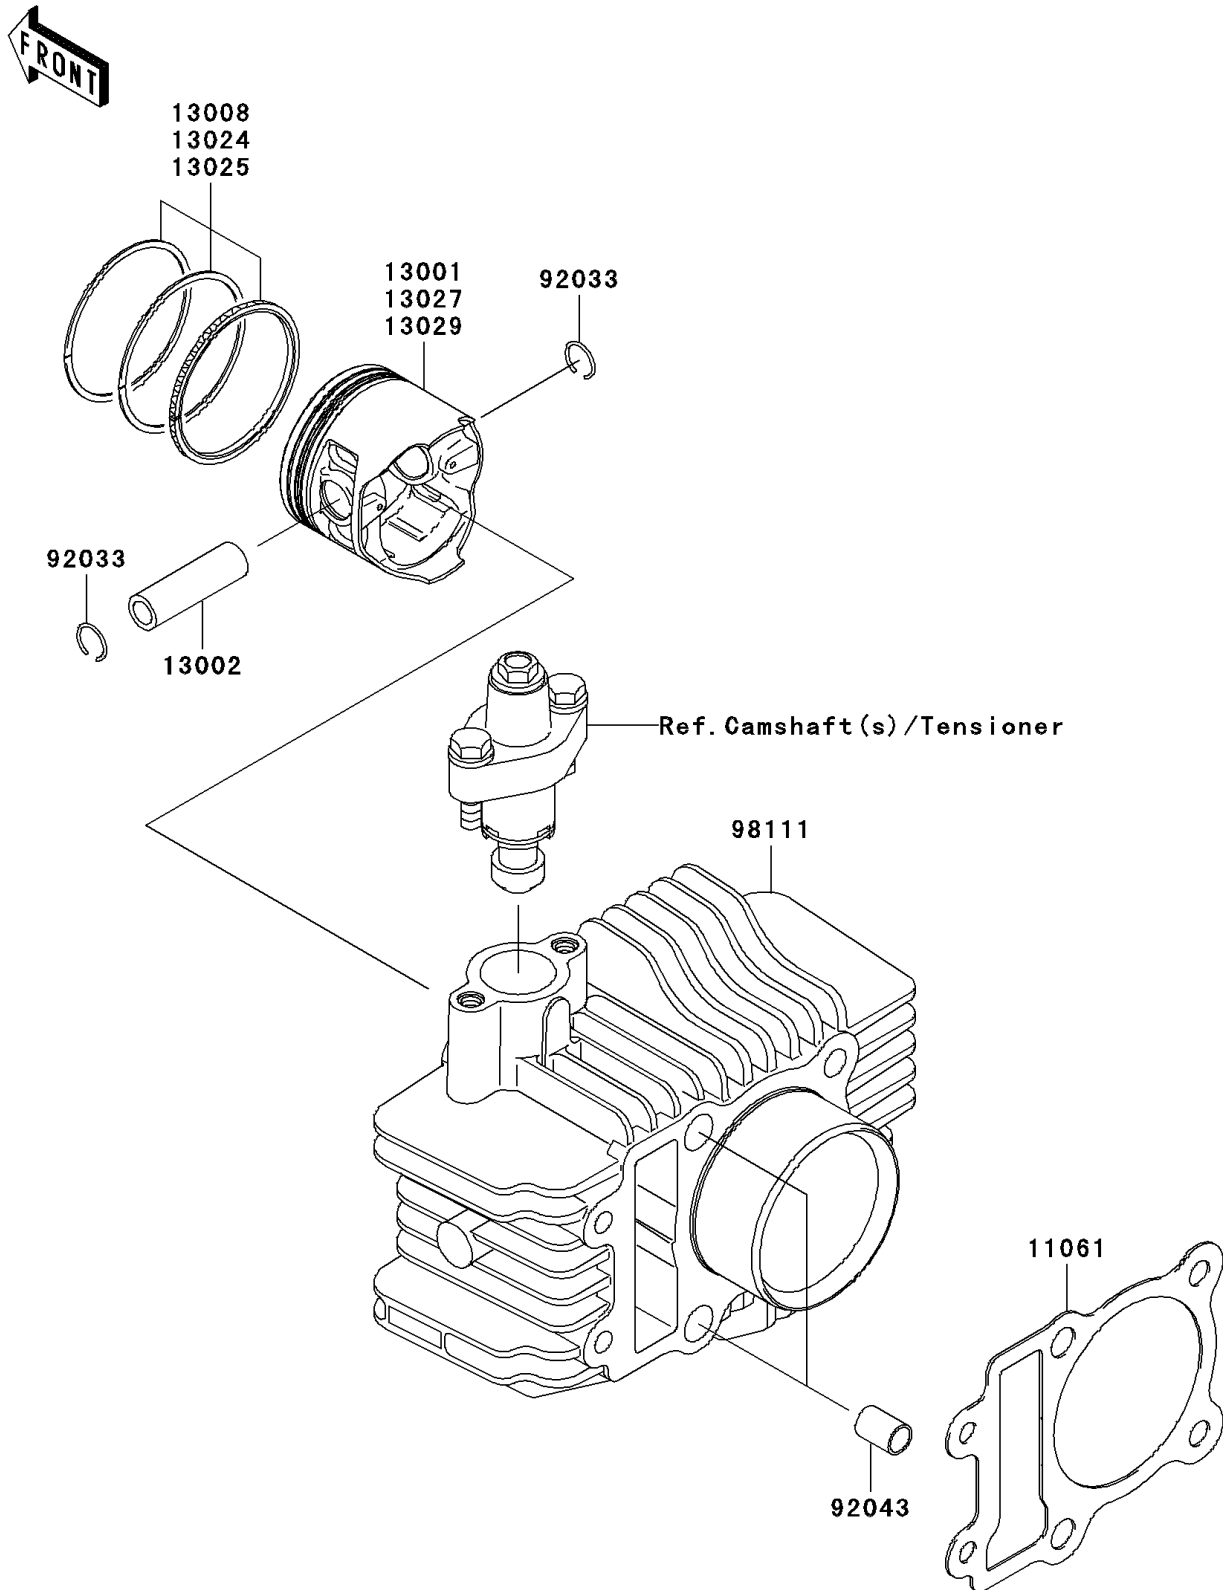

2010 AN112

PARTS DIAGRAM

Cylinder/Piston(s)

E1120

2010 AN112

PARTS LIST

Cylinder/Piston(s)

ITEM NAME

PART NUMBER

QUANTITY
