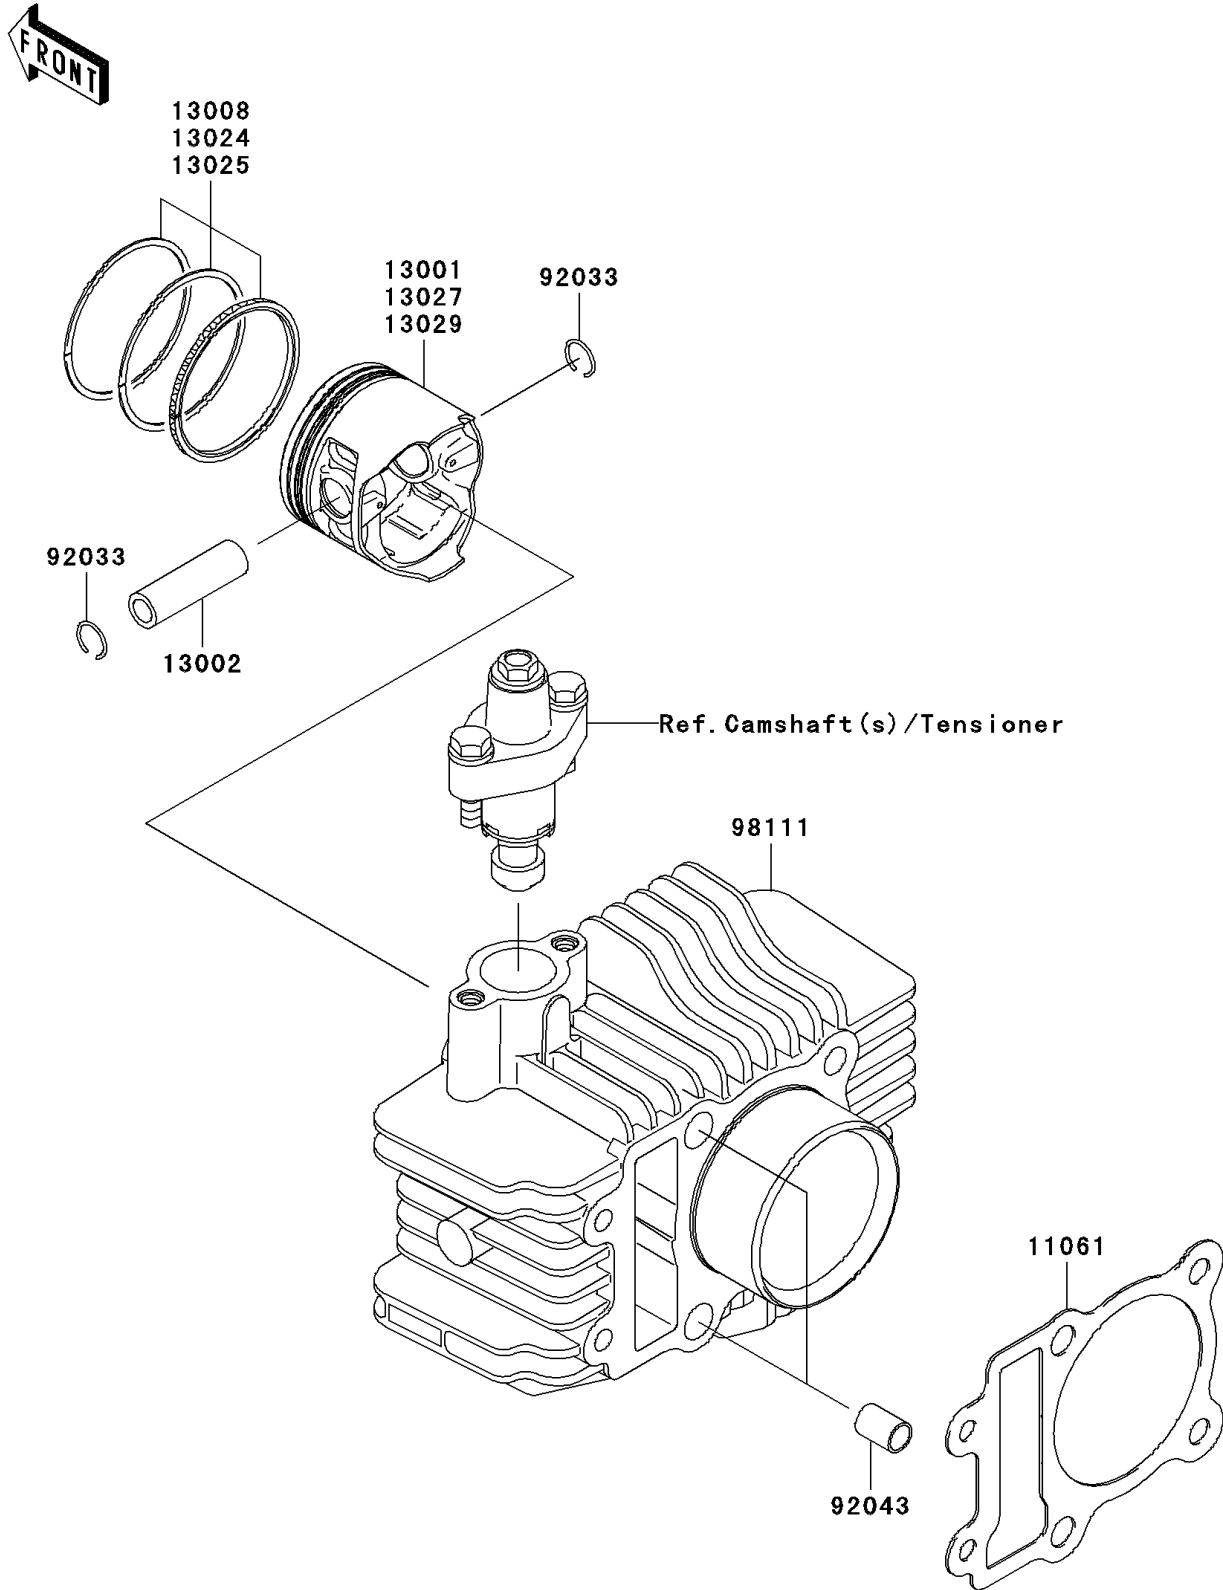

2008 AN112

PARTS DIAGRAM

Cylinder/Piston(s)

E1120

2008 AN112

PARTS LIST

Cylinder/Piston(s)

Kawasaki

Let the Good Times Roll®

ITEM NAME

PART NUMBER

QUANTITY
