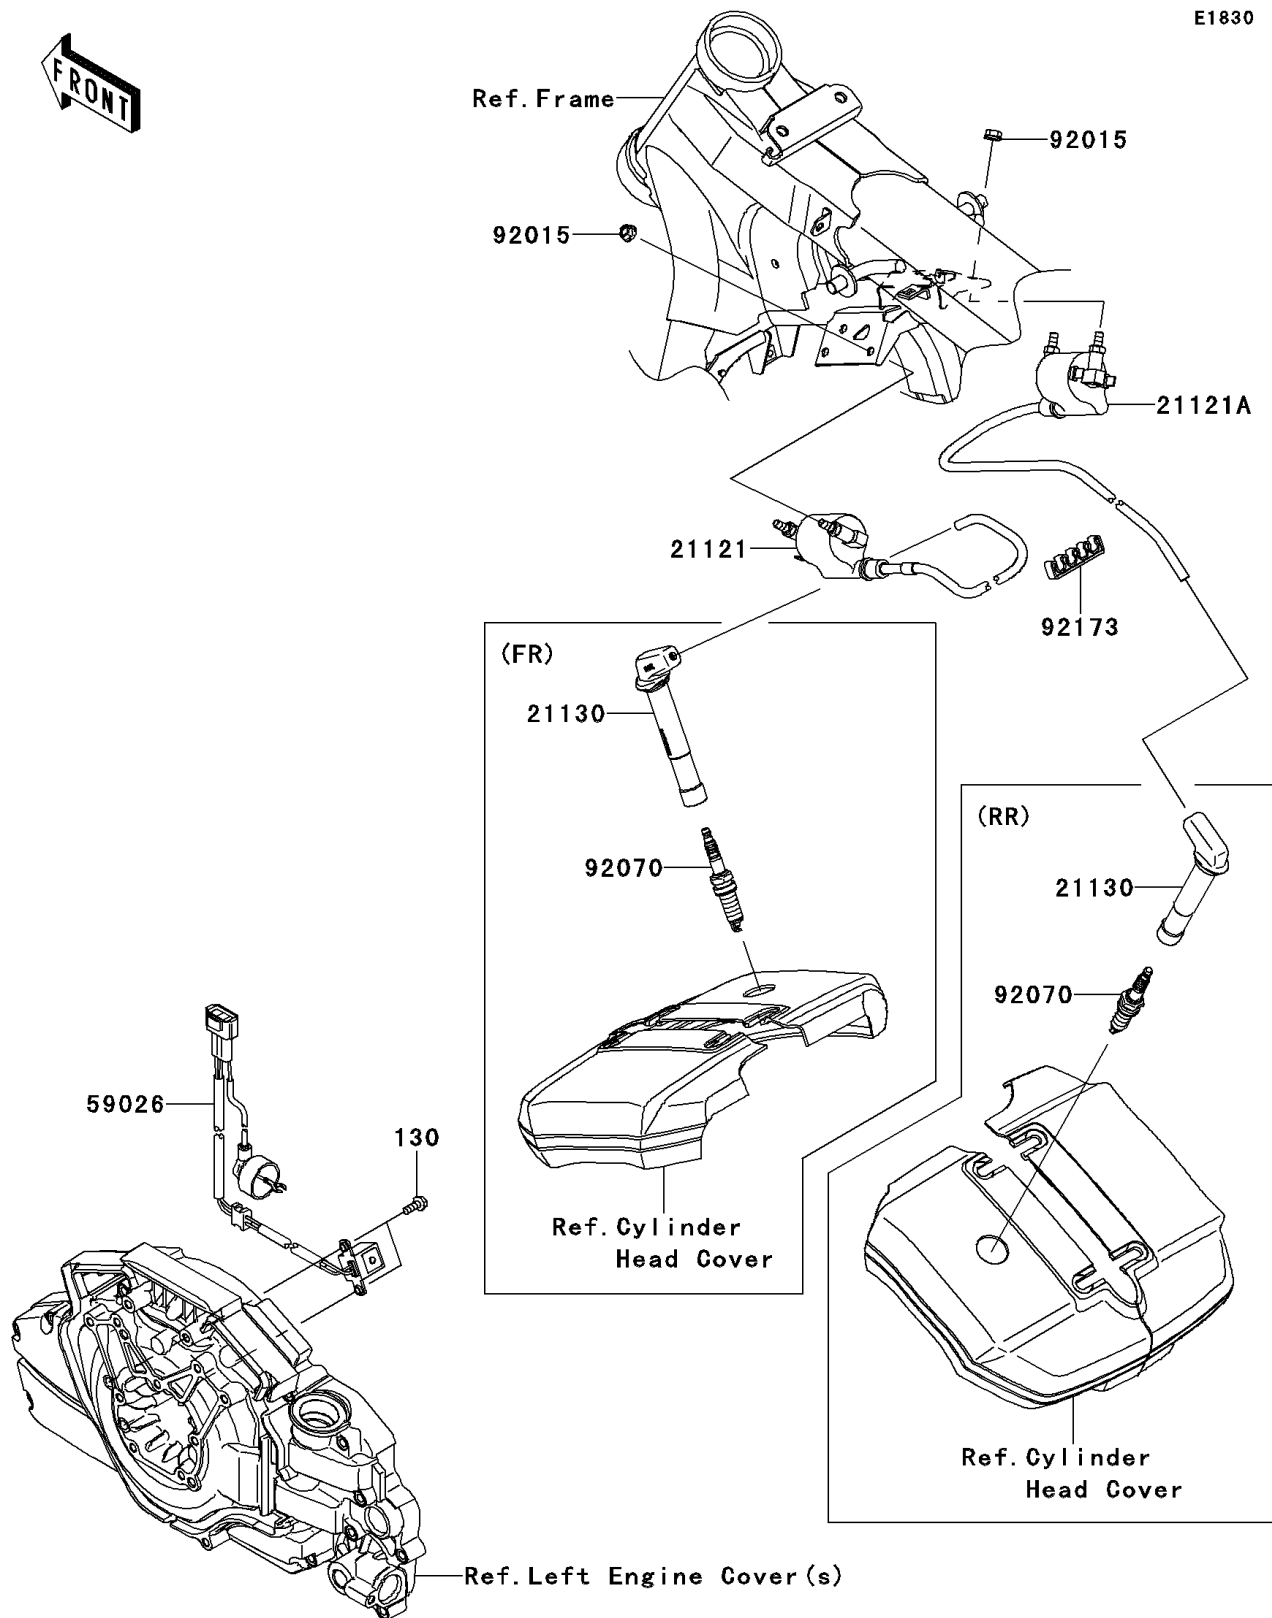

2014 VULCAN® 1700 NOMAD™ ABS

PARTS DIAGRAM

Ignition System

E1830

2014 VULCAN® 1700 NOMAD™ ABS

PARTS LIST

Ignition System

ITEM NAME	PART NUMBER	QUANTITY
-----------	-------------	----------
