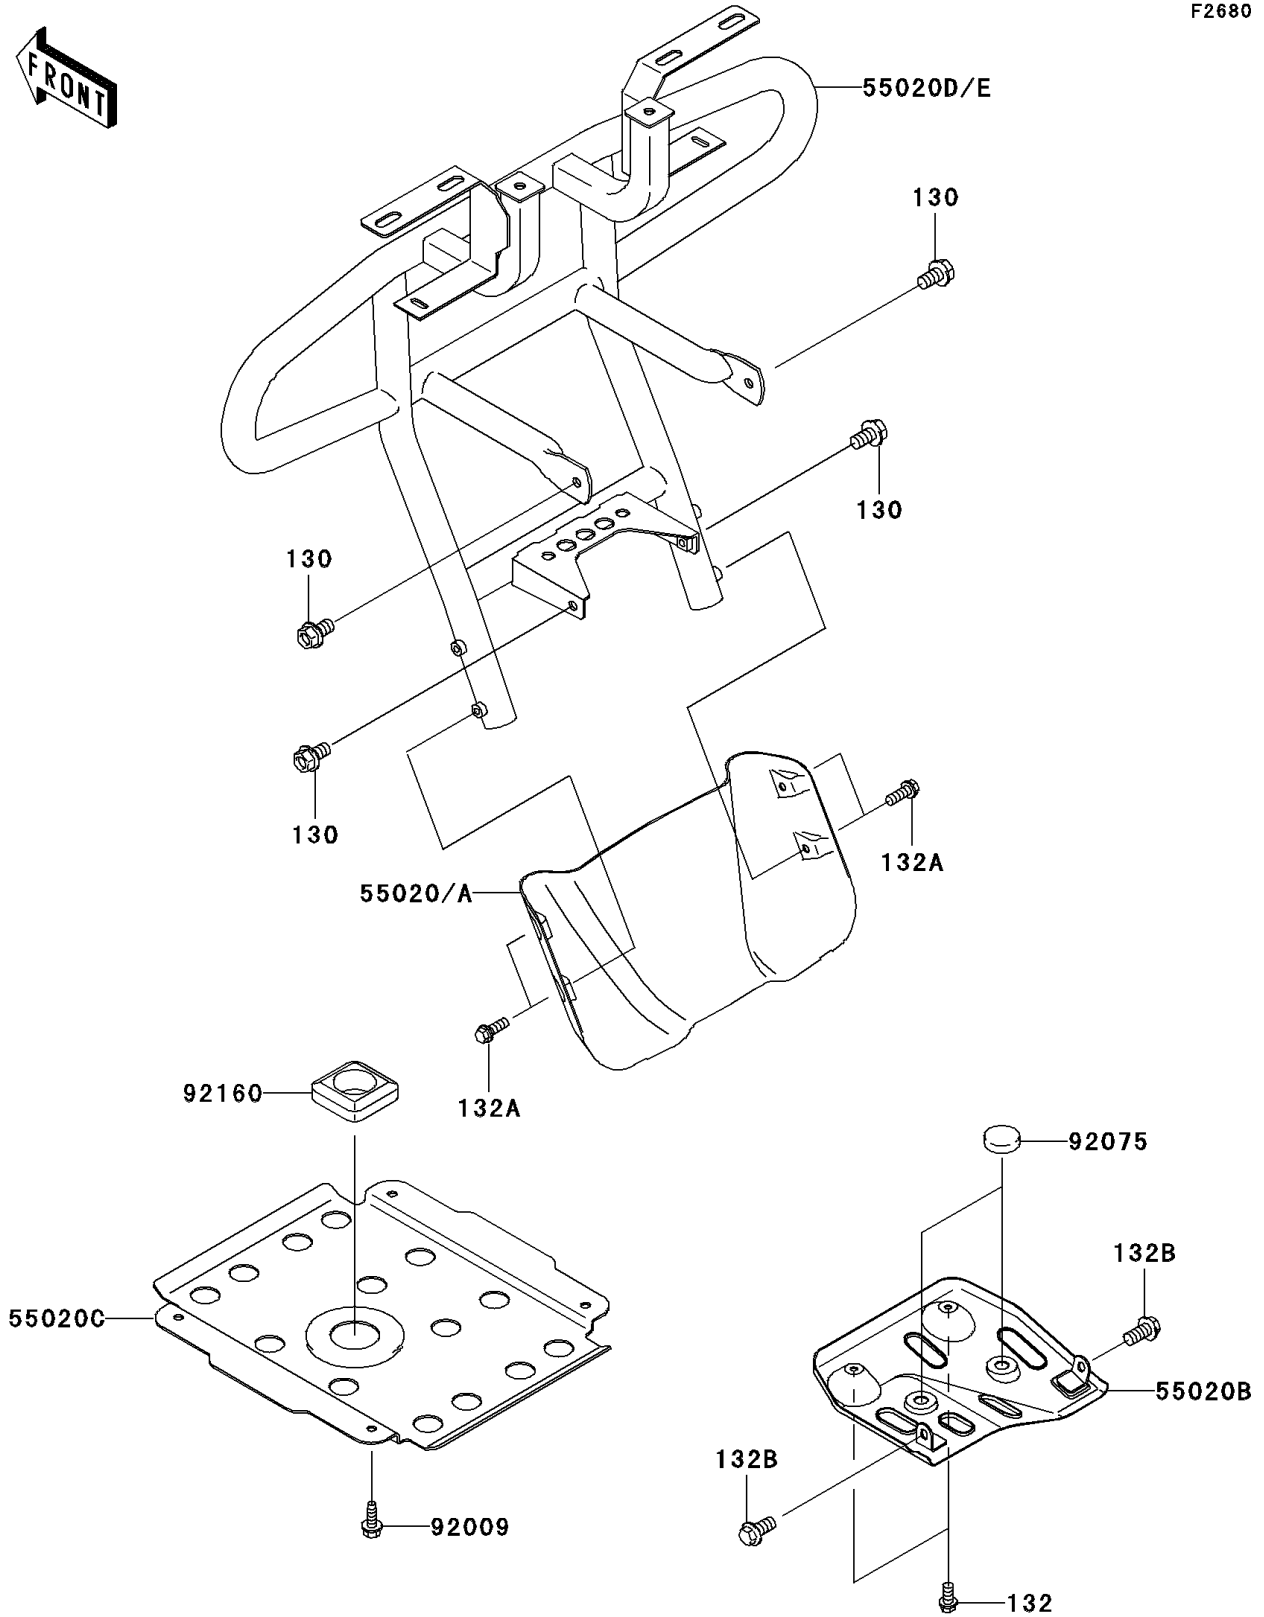

# 2006 Prairie 360 PARTS DIAGRAM

Guard(s)

F2680

## 2006 Prairie 360 PARTS LIST

Guard(s)

ITEM NAME	PART NUMBER	QUANTITY
BOLT-FLANGED,8X14 (Ref # 130)	130BB0814	4
BOLT-FLANGED-SMALL,6X12 (Ref # 132)	132BB0612	2
BOLT-FLANGED-SMALL,6X16 (Ref # 132A)	132BB0616	4
BOLT-FLANGED-SMALL,8X16 (Ref # 132B)	132BB0816	2
GUARD,SKID,FR,M.GRAYSTONE (Ref # 55020)	55020-1649-379	1
GUARD,SWING ARM (Ref # 55020B)	55020-1756	1
GUARD,ENGINE (Ref # 55020C)	55020-1789	1
GUARD,FR,M.GRAYSTONE (Ref # 55020D)	55020-7504-379	1
SCREW,TAPPING,6.35X15.5 (Ref # 92009)	92009-7501	4
DAMPER (Ref # 92075)	92075-157	2
DAMPER (Ref # 92160)	92160-1772	1