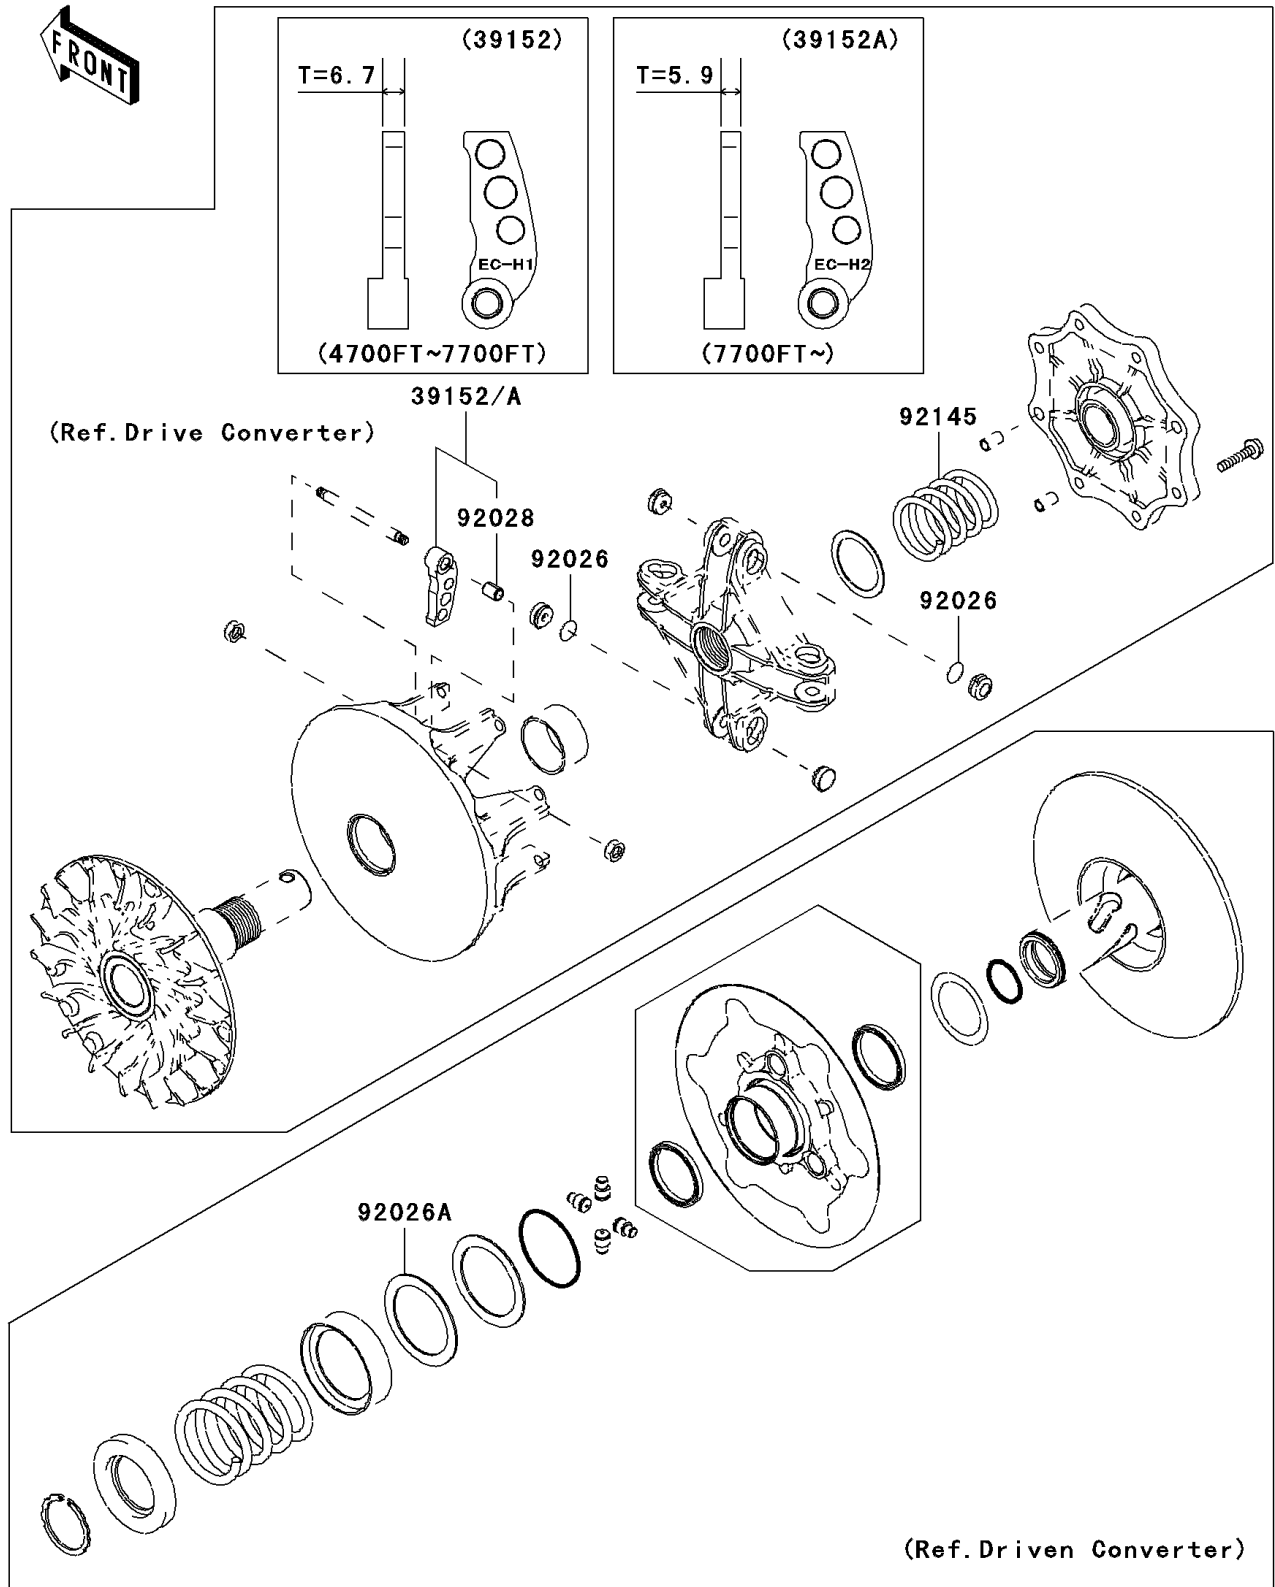

## 2010 Prairie® 360 4X4 PARTS DIAGRAM

Optional Parts(Converter)

F2890A

## 2010 Prairie® 360 4X4 PARTS LIST

Optional Parts(Converter)

ITEM NAME	PART NUMBER	QUANTITY
WEIGHT-RAMP,4700-7700FT (Ref # 39152)	39152-1098	1
WEIGHT-RAMP,7700FT- (Ref # 39152A)	39152-1100	1
SPACER,T=0.1 (Ref # 92026)	92026-0038	1
SPACER,HIGH ALTITUDE (Ref # 92026A)	92026-1623	1
BUSHING (Ref # 92028)	92028-1973	1
SPRING,CONVERTER DRIVE (Ref # 92145)	92145-1187	1