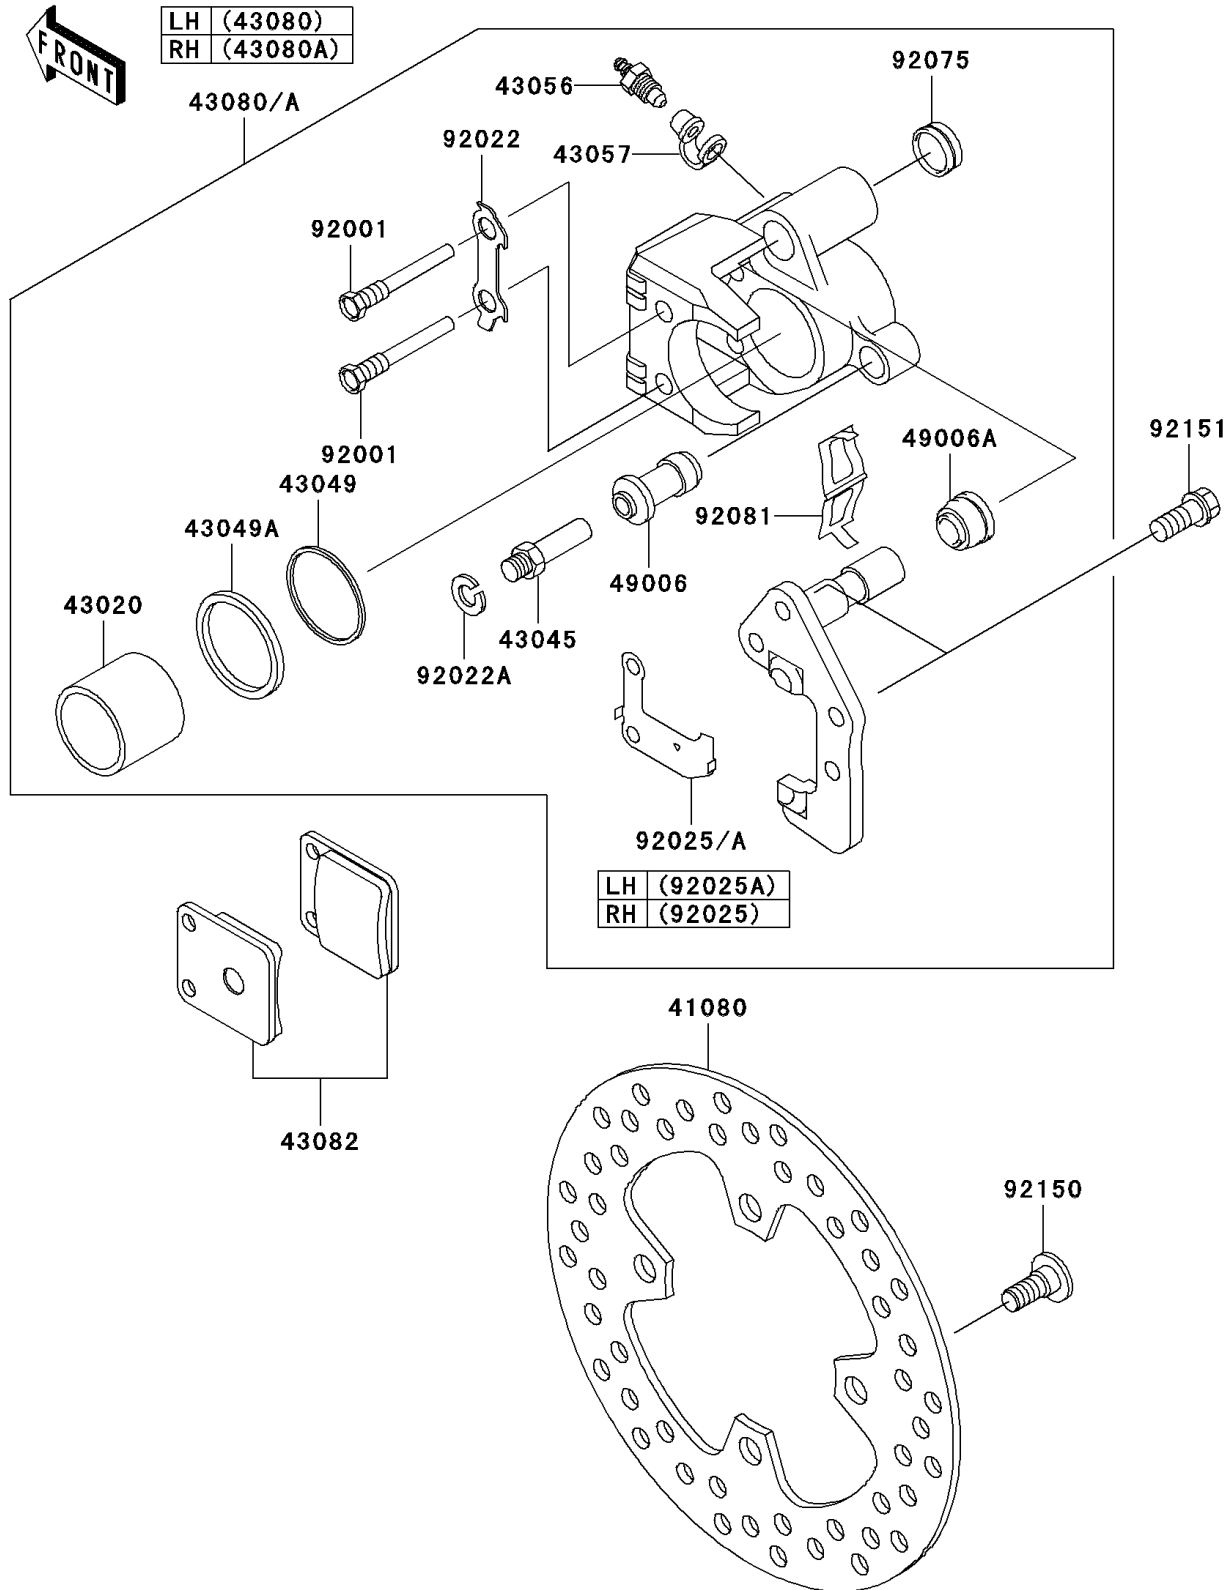

2007 Prairie 360 4X4

PARTS DIAGRAM

Front Brake

F2292

2007 Prairie 360 4X4

PARTS LIST

Front Brake

ITEM NAME	PART NUMBER	QUANTITY
DISC,FR (Ref # 41080)	41080-1513	2
PISTON-COMP-BRAKE (Ref # 43020)	43020-1114	2
SHAFT-CALIPER (Ref # 43045)	43045-1010	2
PACKING (Ref # 43049)	43049-1081	2
PACKING (Ref # 43049A)	43049-1082	2
BREATHER (Ref # 43056)	43056-1055	2
CAP-BREATHER (Ref # 43057)	43057-1001	2
CALIPER-SUB-ASSY,FR,LH (Ref # 43080)	43080-5135	1
CALIPER-SUB-ASSY,FR,RH (Ref # 43080A)	43080-5136	1
PAD-ASSY-BRAKE (Ref # 43082)	43082-0084	2
BOOT,CALIPER (Ref # 49006)	49006-1088	2
BOOT,CALIPER (Ref # 49006A)	49006-1089	2
BOLT,PAD HOLDER (Ref # 92001)	92001-1723	4
WASHER,LOCK (Ref # 92022)	92022-1372	2
WASHER,WAVE (Ref # 92022A)	92022-1373	2
SHIM,PAD,RH (Ref # 92025)	92025-1344	1
SHIM,PAD,LH (Ref # 92025A)	92025-1817	1
DAMPER (Ref # 92075)	92075-1414	2
SPRING,PAD (Ref # 92081)	92081-1502	2
BOLT,SOCKET,8X20 (Ref # 92150)	92150-1800	8
BOLT,FLANGED,8X19 (Ref # 92151)	92151-1793	4